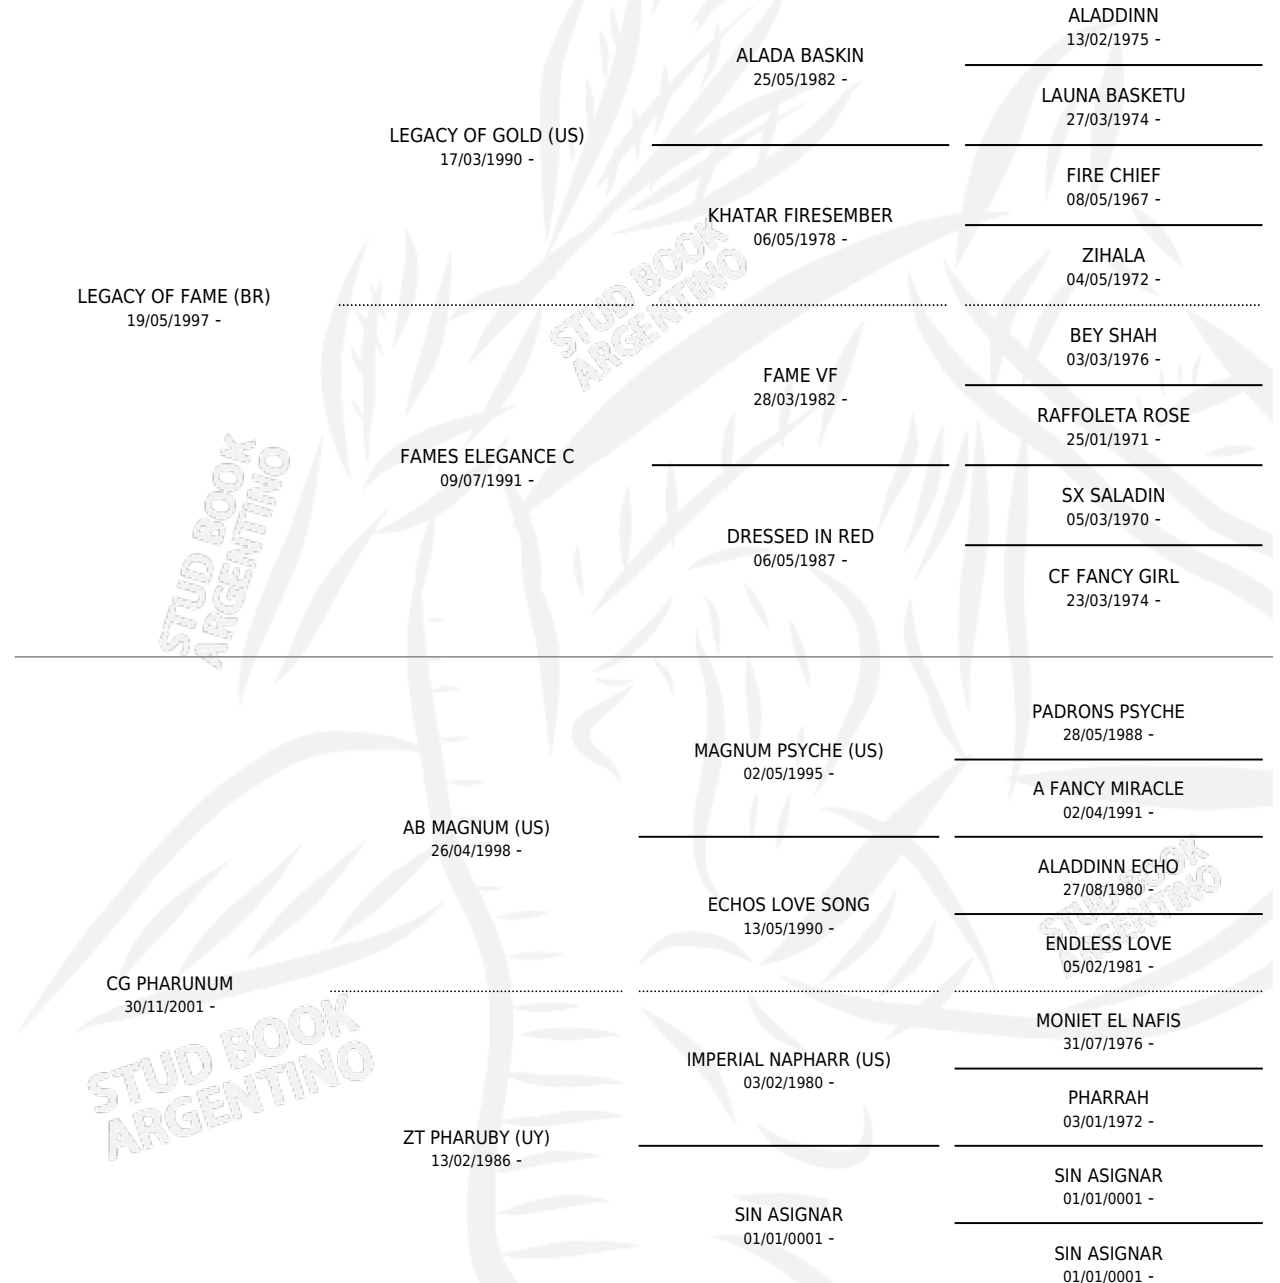

LC KALAHARI

por LEGACY OF FAME (BR) y CG PHARUNUM por AB
MAGNUM (US)

Argentina · Macho · Alazan · AP · 29/09/2010
Familia · Volumen 40

ESTADO

TIPIFICACIÓN SANGUÍNEA	X
TIPIFICACIÓN POR ADN	✓
PASAPORTE	X
IDENTIFICACIÓN POR MICROCHIP	X
REPRODUCTOR	X

Lugar de nacimiento: La Catalina
Criador: La Catalina

PEDIGREE

LC KALAHARI

Datos oficiales del Stud Book Argentino

Documento generado el 14/05/2026

studbook.org.ar