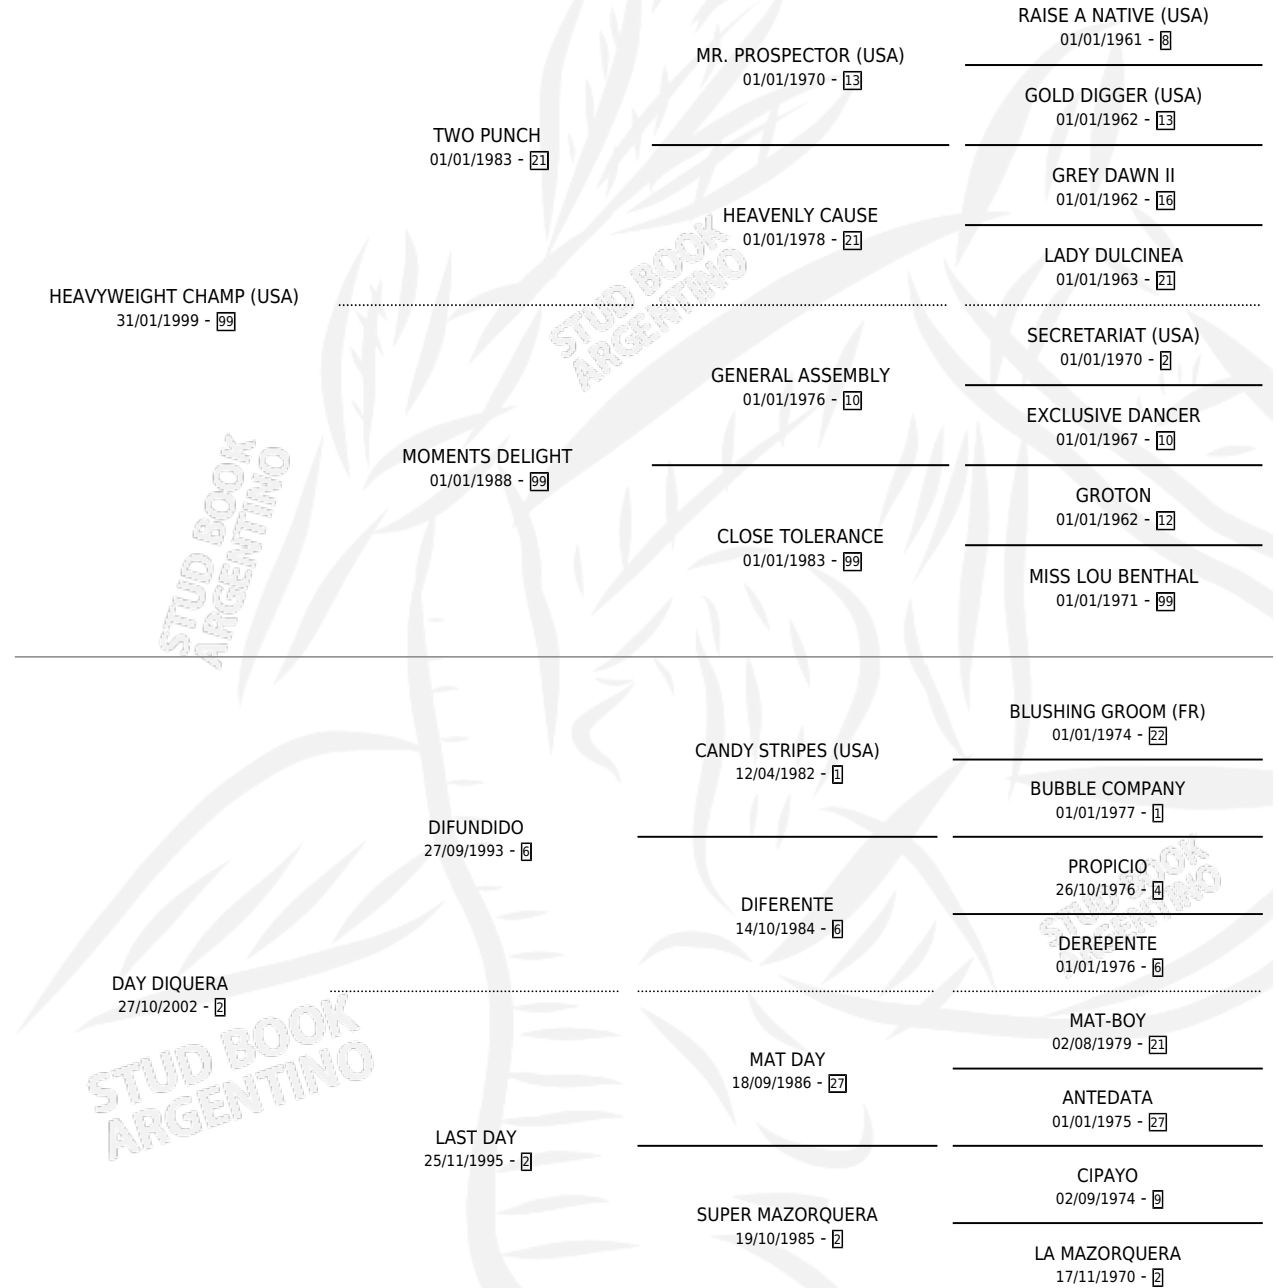

GREAT DIQUERA

por **HEAVYWEIGHT CHAMP (USA)** y **DAY DIQUERA** por **DIFUNDIDO**

Argentina · Hembra · Alazan · SP · 18/09/2010
Familia 2-g · Volumen 40

ESTADO

TIPIFICACIÓN SANGUÍNEA	X
TIPIFICACIÓN POR ADN	✓
PASAPORTE	✓
IDENTIFICACIÓN POR MICROCHIP	✓
REPRODUCTOR	X

Lugar de nacimiento: Nicanor
Criador: Sin dato

PEDIGREE