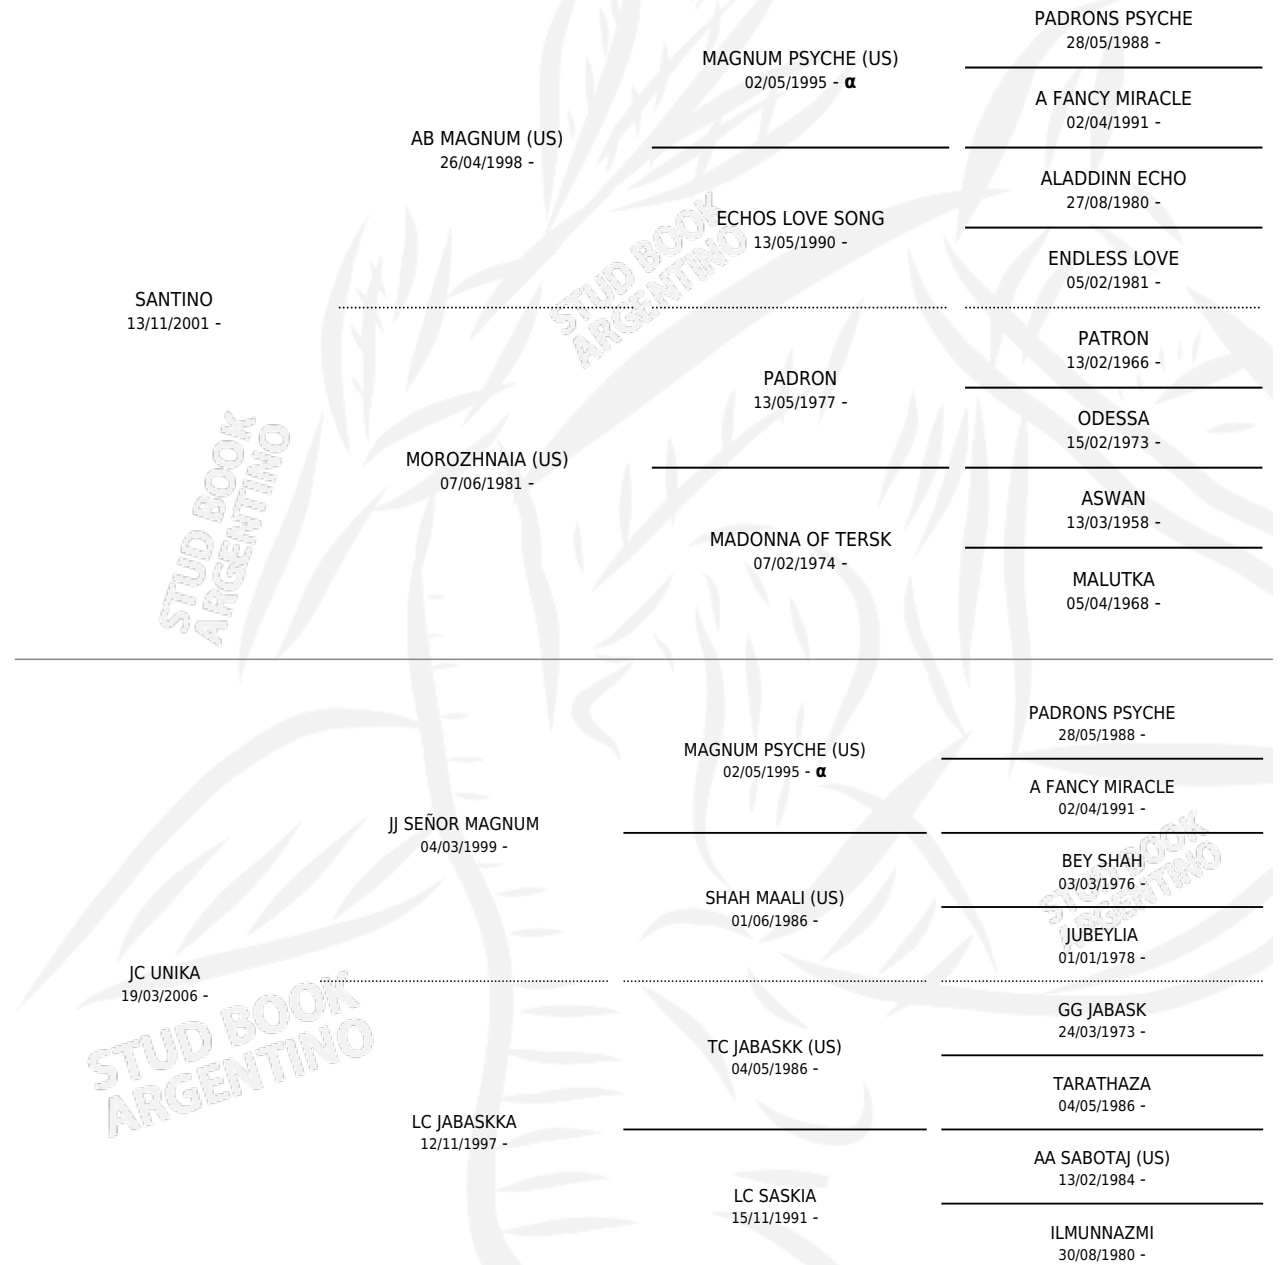

JC ANGELICO

por SANTINO y JC UNIKA por JJ SEÑOR MAGNUM

Argentina · Macho · Tordillo · AP · 05/10/2010
Familia · Volumen 40

ESTADO

TIPIFICACIÓN SANGUÍNEA	X
TIPIFICACIÓN POR ADN	X
PASAPORTE	X
IDENTIFICACIÓN POR MICROCHIP	X
REPRODUCTOR	X

Lugar de nacimiento: Solyman

Criador: Solyman

PEDIGREE

INBREEDING : α

JC ANGELICO

Datos oficiales del Stud Book Argentino

Documento generado el 11/05/2026

studbook.org.ar