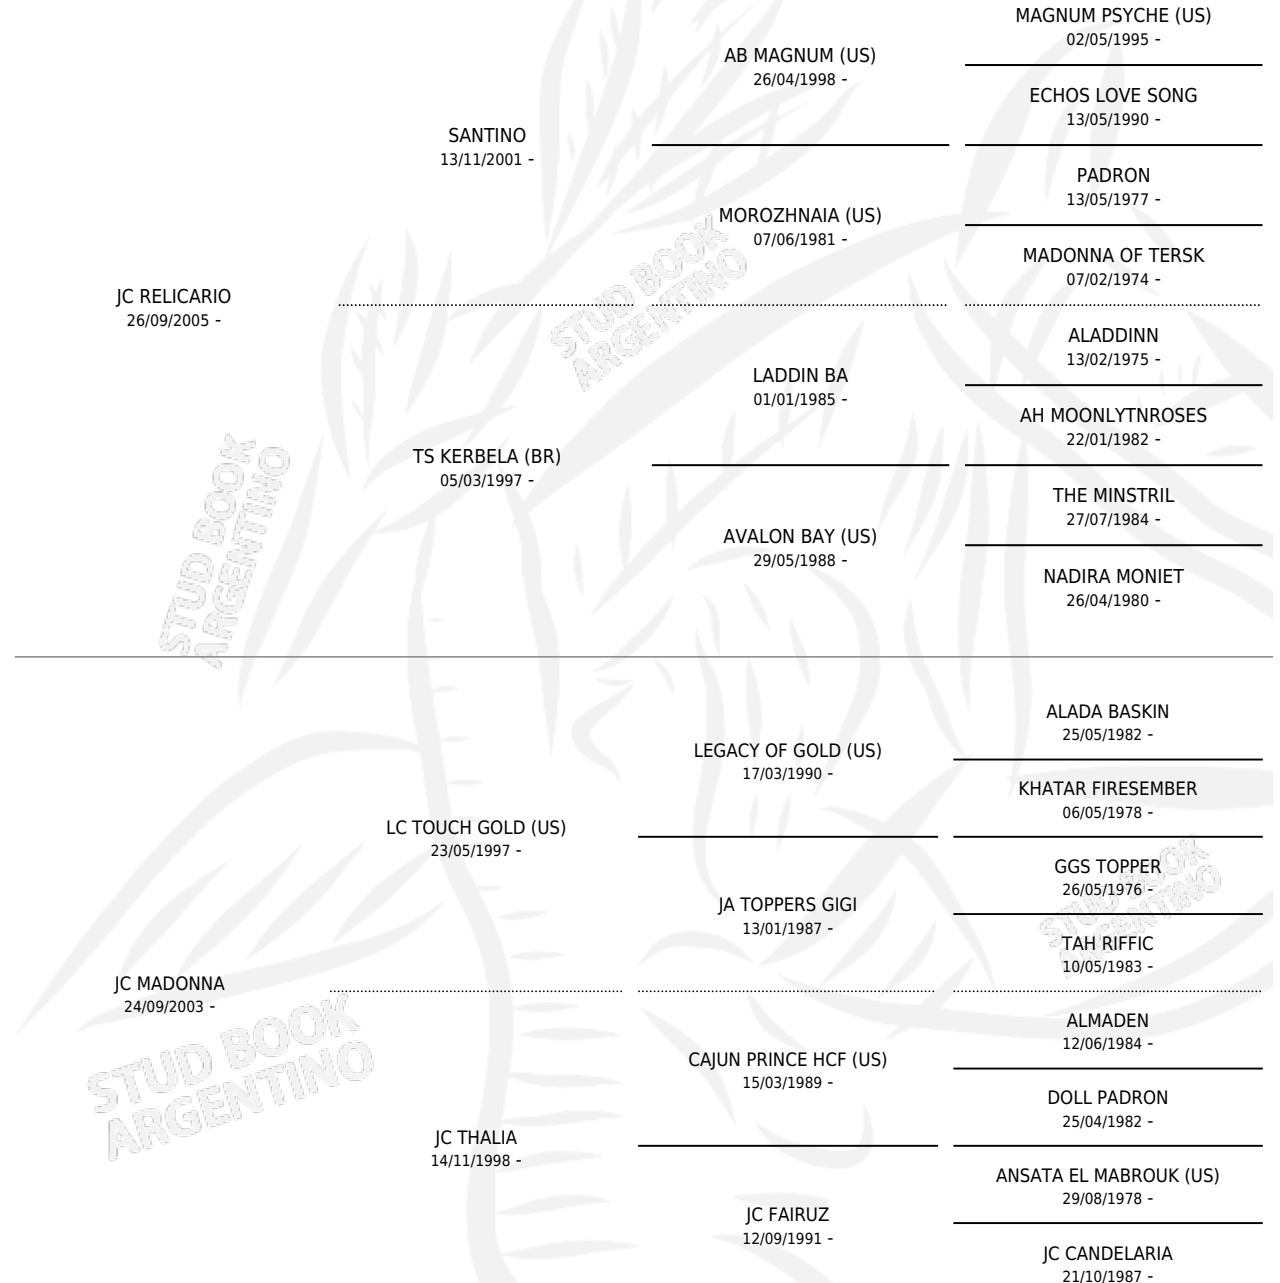

JC PROMESA

por JC RELICARIO y JC MADONNA por LC TOUCH GOLD (US)

Argentina · Hembra · Zaino · AP · 10/10/2010
Familia · Volumen 40

ESTADO

TIPIFICACIÓN SANGUÍNEA	X
TIPIFICACIÓN POR ADN	✓
PASAPORTE	✓
IDENTIFICACIÓN POR MICROCHIP	X
REPRODUCTOR	✓

Lugar de nacimiento: Solyman
Criador: Solyman

~

HIJOS

	MACHOS	HEMBRAS
1 NACIERON	1	0
SIN ACTUACIONES		

PEDIGREE

S

mientos 1 / Efectividad 50.00%

PADRILLO	PRODUCTO	CRIADOR	1ER SERVICIO	ÚLTIMO SERVICIO
ZT MAGNUS	∅		02/01/2018	02/01/2018
ZT MAGNUS	JC HASAM (M T, 15/12/2016)	SOLYMAN	24/12/2015	24/12/2015