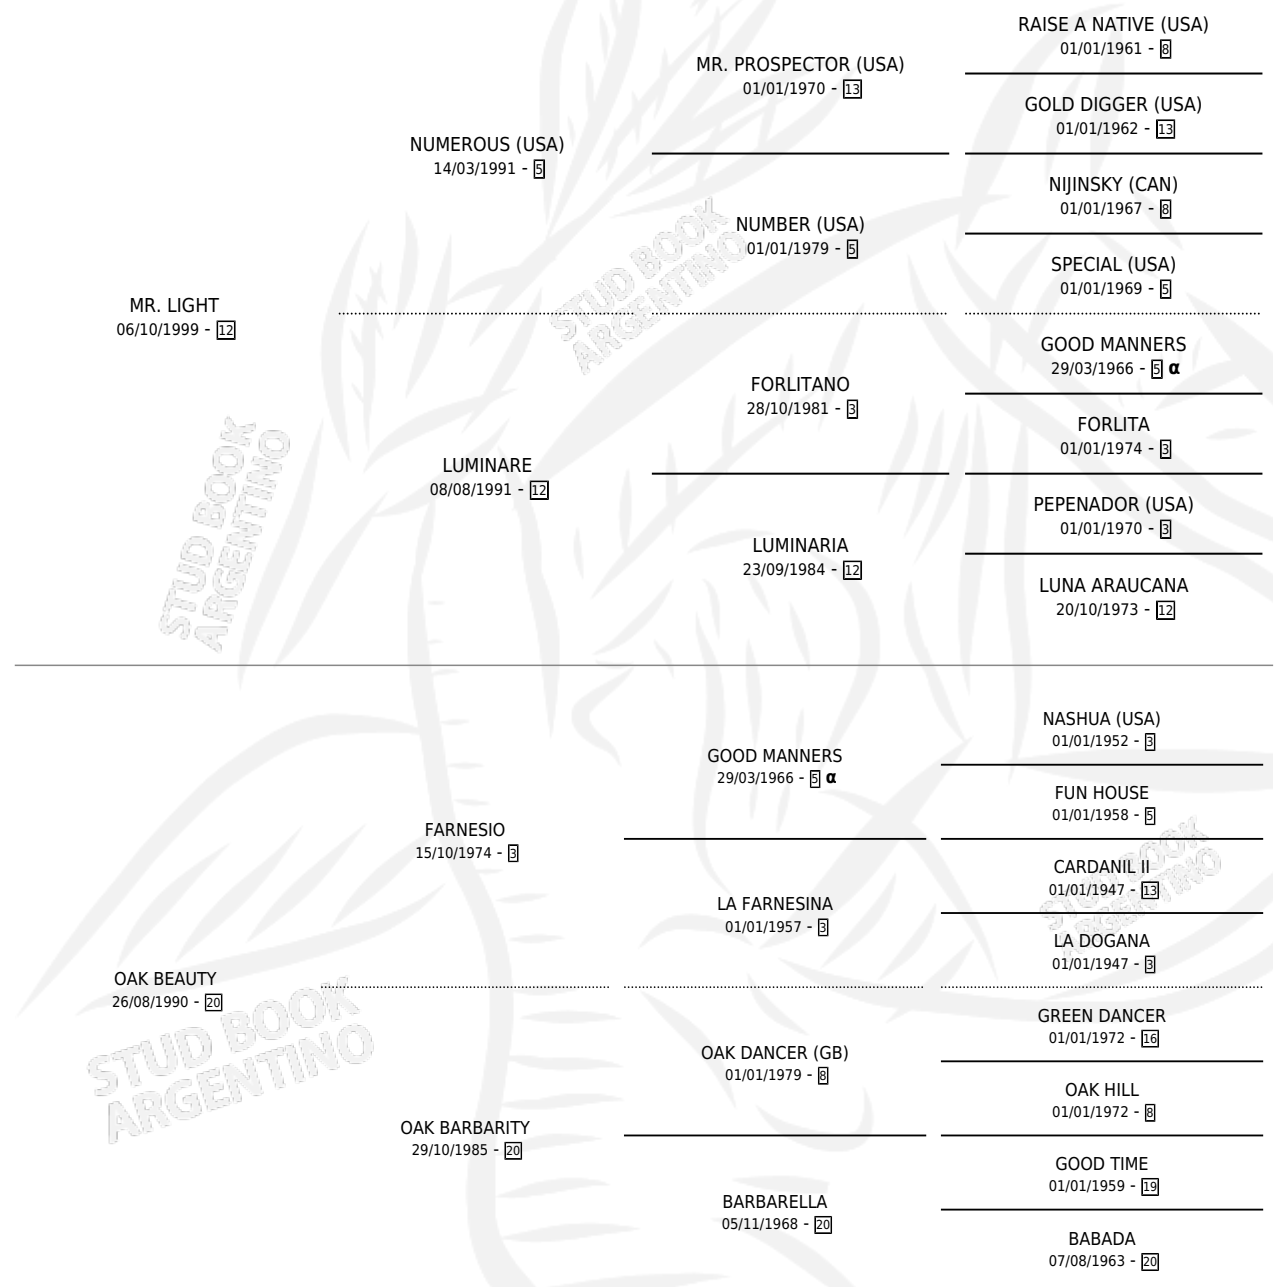

OH MY LOVER

por MR. LIGHT y OAK BEAUTY por FARNESIO

Argentina · Hembra · Alazan · SP · 05/09/2010
Familia 20 · Volumen 40

ESTADO

TIPIFICACIÓN SANGUÍNEA	X
TIPIFICACIÓN POR ADN	✓
PASAPORTE	✓
IDENTIFICACIÓN POR MICROCHIP	✓
REPRODUCTOR	X

Lugar de nacimiento: El Turf

Criador: El Turf

PEDIGREE

INBREEDING : α

CAMPAÑA

Solo carreras oficiales de Argentina

POR EDAD

EDAD	CC	1°	2°	3°	4°	5°	NP	CLC	CLG	CLCG1	CLGG1	IMPORTE	GANANCIA / CC
2 AÑOS	1	0	0	0	0	0	1	0	0	0	0	\$0	\$0
3 AÑOS	2	0	0	0	0	0	2	0	0	0	0	\$0	\$0
4 AÑOS	1	0	0	0	0	0	1	0	0	0	0	\$0	\$0
TOTALES	4	0	0	0	0	0	4	0	0	0	0	\$0	\$0
%		0.0%	0.0%	0.0%	0.0%	0.0%	100%	0.0%	0.0%	0.0%	0.0%		