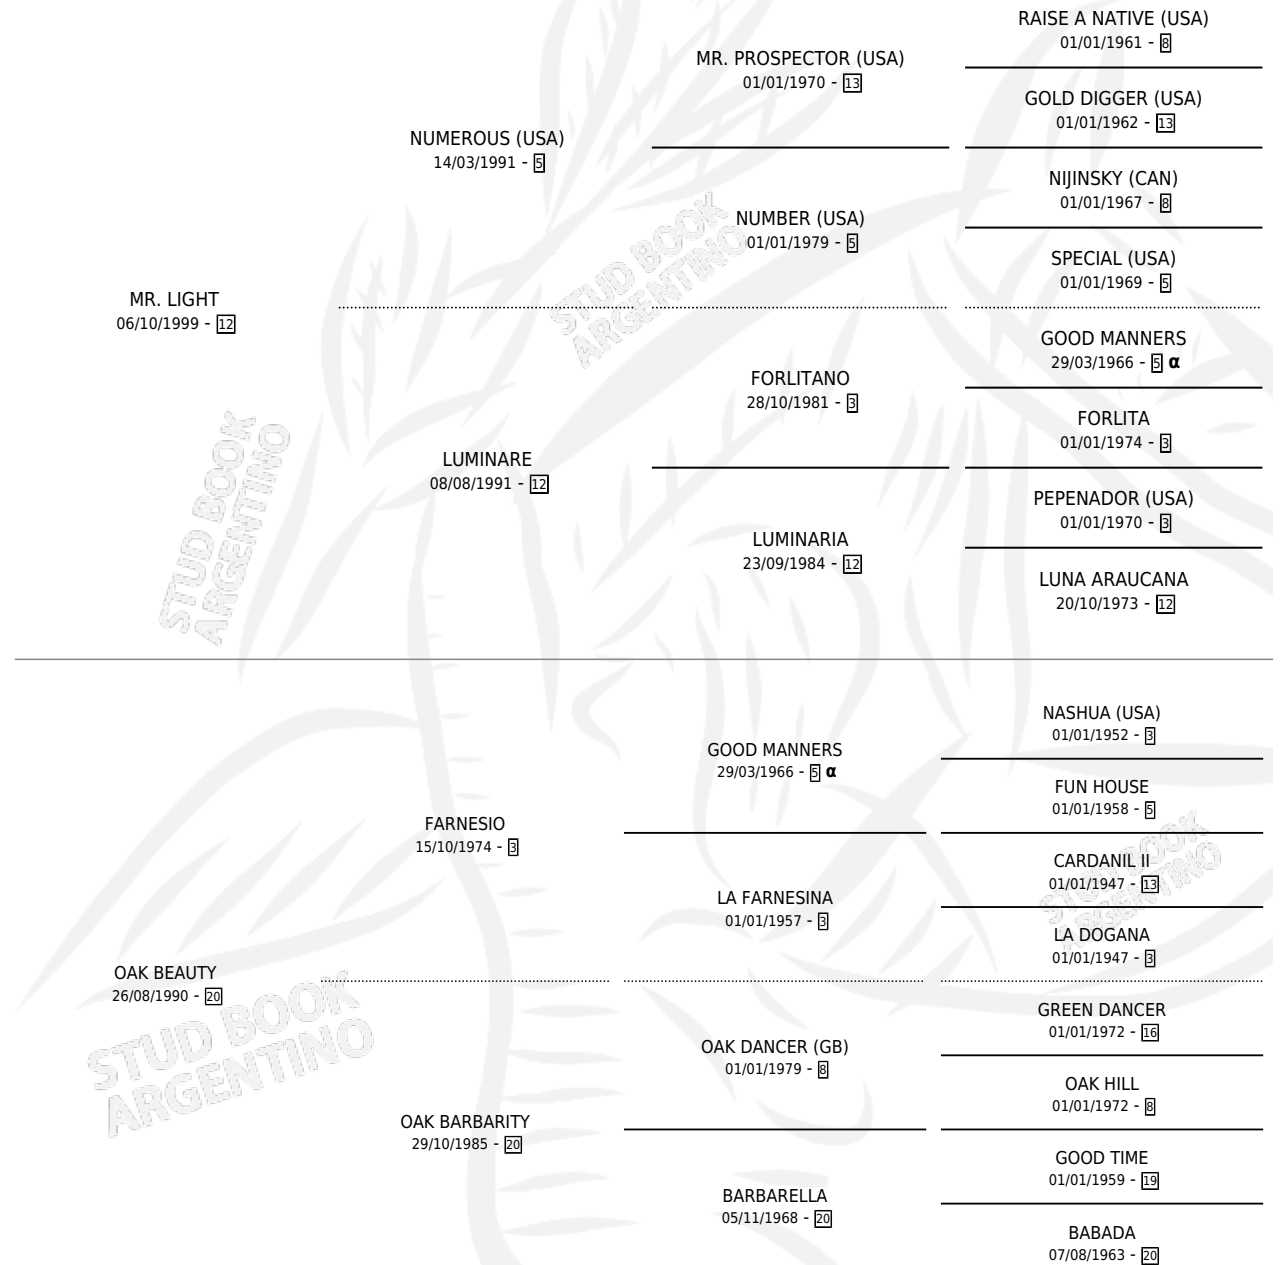

OH MY LOVER

por MR. LIGHT y OAK BEAUTY por FARNESIO

Argentina · Hembra · Alazan · SP · 05/09/2010
Familia 20 · Volumen 40

ESTADO

TIPIFICACIÓN SANGUÍNEA	X
TIPIFICACIÓN POR ADN	✓
PASAPORTE	✓
IDENTIFICACIÓN POR MICROCHIP	✓
REPRODUCTOR	X

Lugar de nacimiento: El Turf

Criador: El Turf

PEDIGREE

INBREEDING : α

CAMPAÑA

Solo carreras oficiales de Argentina

POR EDAD

EDAD	CC	1°	2°	3°	4°	5°	NP	CLC	CLG	CLCG1	CLGG1	IMPORTE	GANANCIA / CC
2 AÑOS	1	0	0	0	0	0	1	0	0	0	0	\$0	\$0
3 AÑOS	2	0	0	0	0	0	2	0	0	0	0	\$0	\$0
4 AÑOS	1	0	0	0	0	0	1	0	0	0	0	\$0	\$0
TOTALES	4	0	0	0	0	0	4	0	0	0	0	\$0	\$0
%		0.0%	0.0%	0.0%	0.0%	0.0%	100%	0.0%	0.0%	0.0%	0.0%		