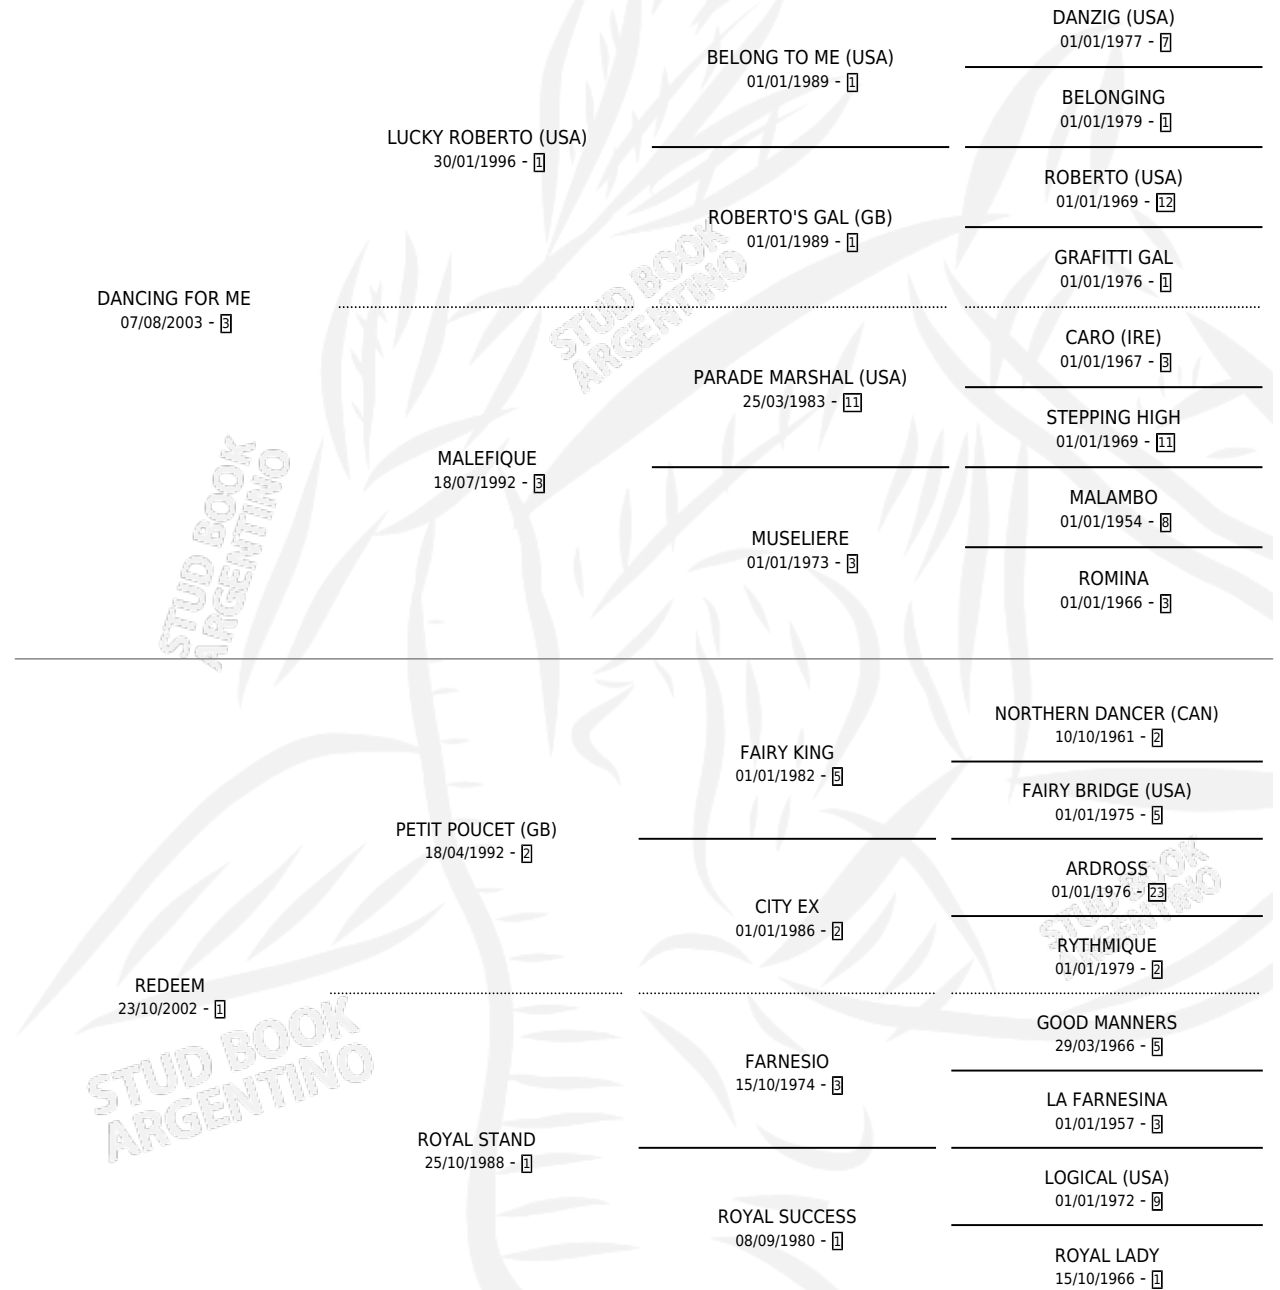

REHAB

por **DANCING FOR ME** y **REDEEM** por **PETIT POU CET (GB)**

Argentina · Macho · Zaino · SP · 08/09/2010
Familia 1-w · Volumen 40

ESTADO

TIPIFICACIÓN SANGUÍNEA	X
TIPIFICACIÓN POR ADN	✓
PASAPORTE	✓
IDENTIFICACIÓN POR MICROCHIP	✓
REPRODUCTOR	X

Lugar de nacimiento: El Turf

Criador: El Turf

PEDIGREE

CAMPAÑA

Solo carreras oficiales de Argentina

POR EDAD

EDAD	CC	1°	2°	3°	4°	5°	NP	CLC	CLG	CLCG1	CLGG1	IMPORTE	GANANCIA / CC
4 AÑOS	8	2	2	1	2	0	1	0	0	0	0	\$165,350	\$20,669
5 AÑOS	7	3	0	2	0	1	1	1	0	0	0	\$202,996	\$28,999
TOTALES	15	5	2	3	2	1	2	1	0	0	0	\$368,346	\$24,556
%		33.3%	13.3%	20.0%	13.3%	6.7%	13.3%	6.7%	0.0%	0.0%	0.0%		