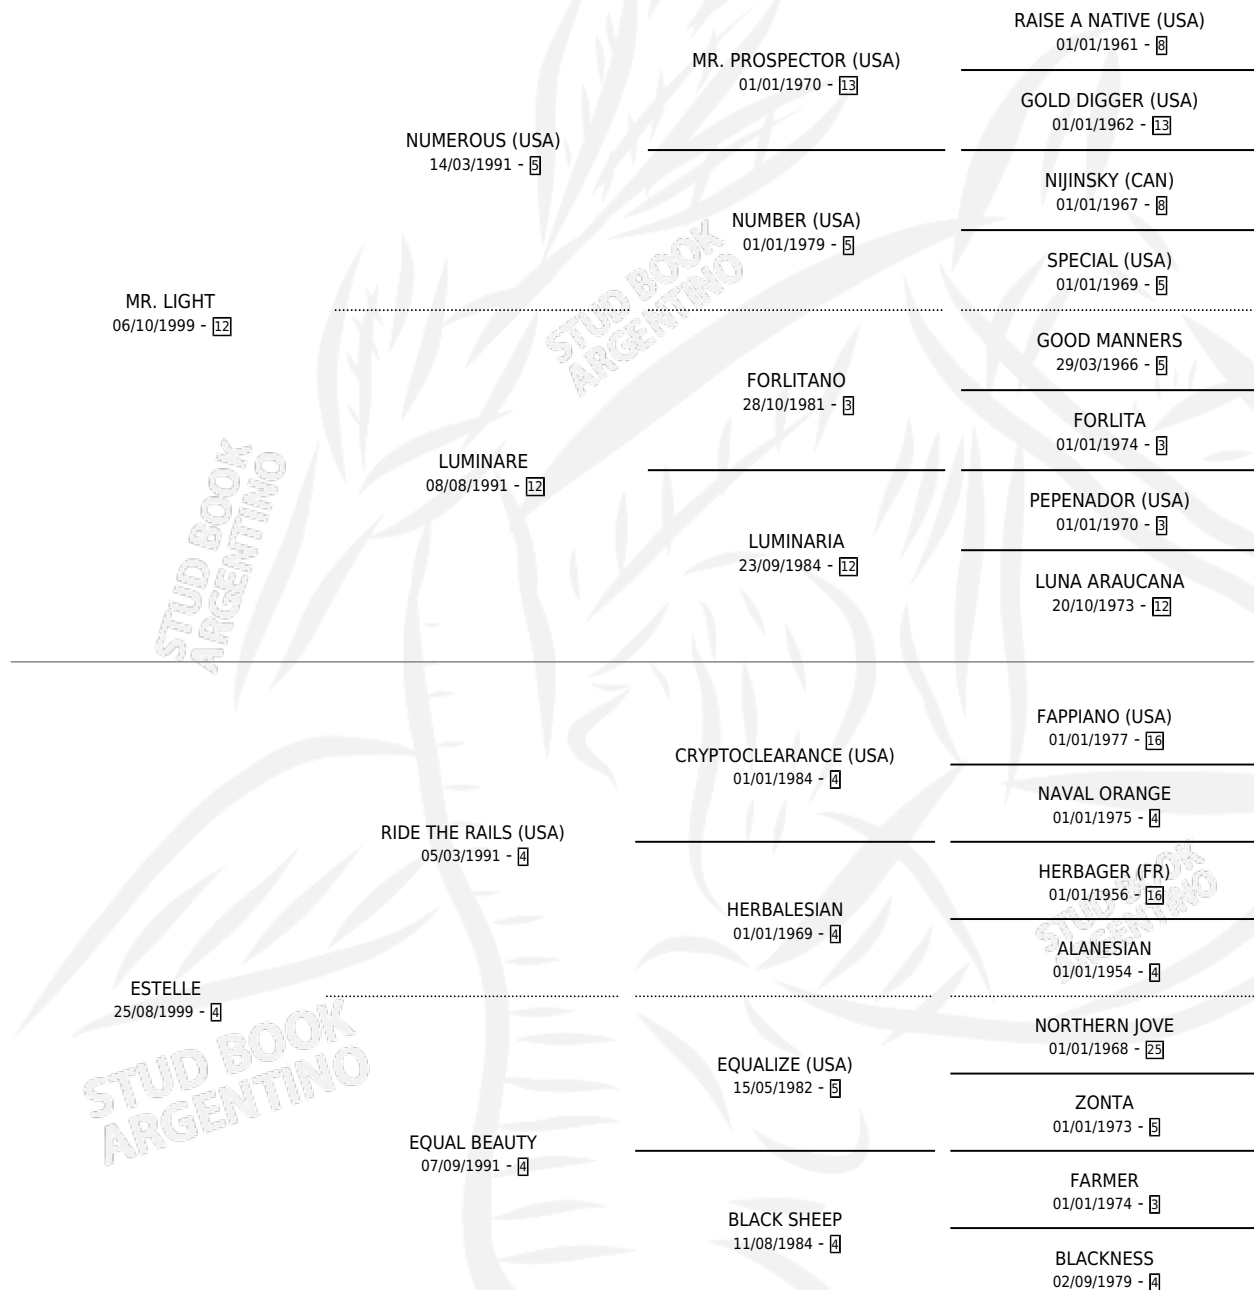

EL ESTE

por MR. LIGHT y ESTELLE por RIDE THE RAILS (USA)

Argentina · Macho · Alazan · SP · 18/09/2010
Familia 4-f · Volumen 40

ESTADO

TIPIFICACIÓN SANGUÍNEA	X
TIPIFICACIÓN POR ADN	✓
PASAPORTE	✓
IDENTIFICACIÓN POR MICROCHIP	✓
REPRODUCTOR	X

Lugar de nacimiento: El Turf

Criador: El Turf

PEDIGREE

CAMPAÑA

Solo carreras oficiales de Argentina

POR EDAD

EDAD	CC	1°	2°	3°	4°	5°	NP	CLC	CLG	CLCG1	CLGG1	IMPORTE	GANANCIA / CC
3 AÑOS	3	0	0	0	0	0	3	0	0	0	0	\$3,850	\$1,283
4 AÑOS	3	0	0	0	0	0	3	0	0	0	0	\$0	\$0
5 AÑOS	11	0	1	0	0	1	9	0	0	0	0	\$14,200	\$1,291
TOTALES	17	0	1	0	0	1	15	0	0	0	0	\$18,050	\$1,062
%		0.0%	5.9%	0.0%	0.0%	5.9%	88.2%	0.0%	0.0%	0.0%	0.0%		