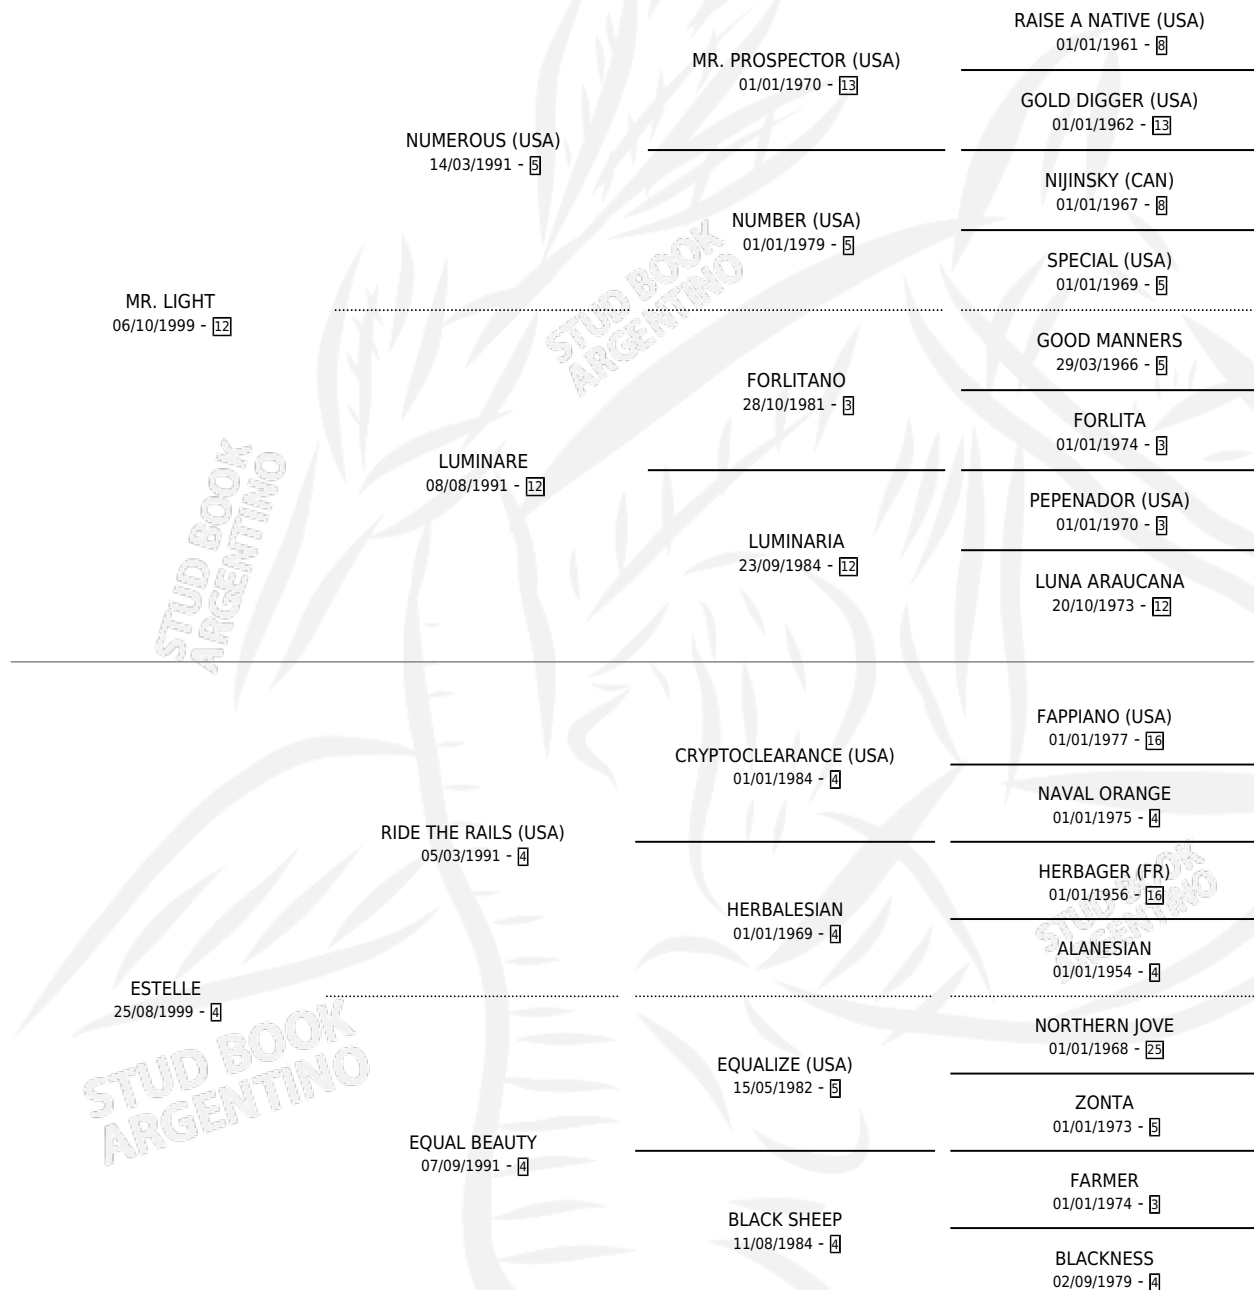

# EL ESTE

por MR. LIGHT y ESTELLE por RIDE THE RAILS (USA)

Argentina · Macho · Alazan · SP · 18/09/2010  
Familia 4-f · Volumen 40

## ESTADO

TIPIFICACIÓN SANGUÍNEA	X
TIPIFICACIÓN POR ADN	✓
PASAPORTE	✓
IDENTIFICACIÓN POR MICROCHIP	✓
REPRODUCTOR	X

**Lugar de nacimiento:** El Turf

**Criador:** El Turf