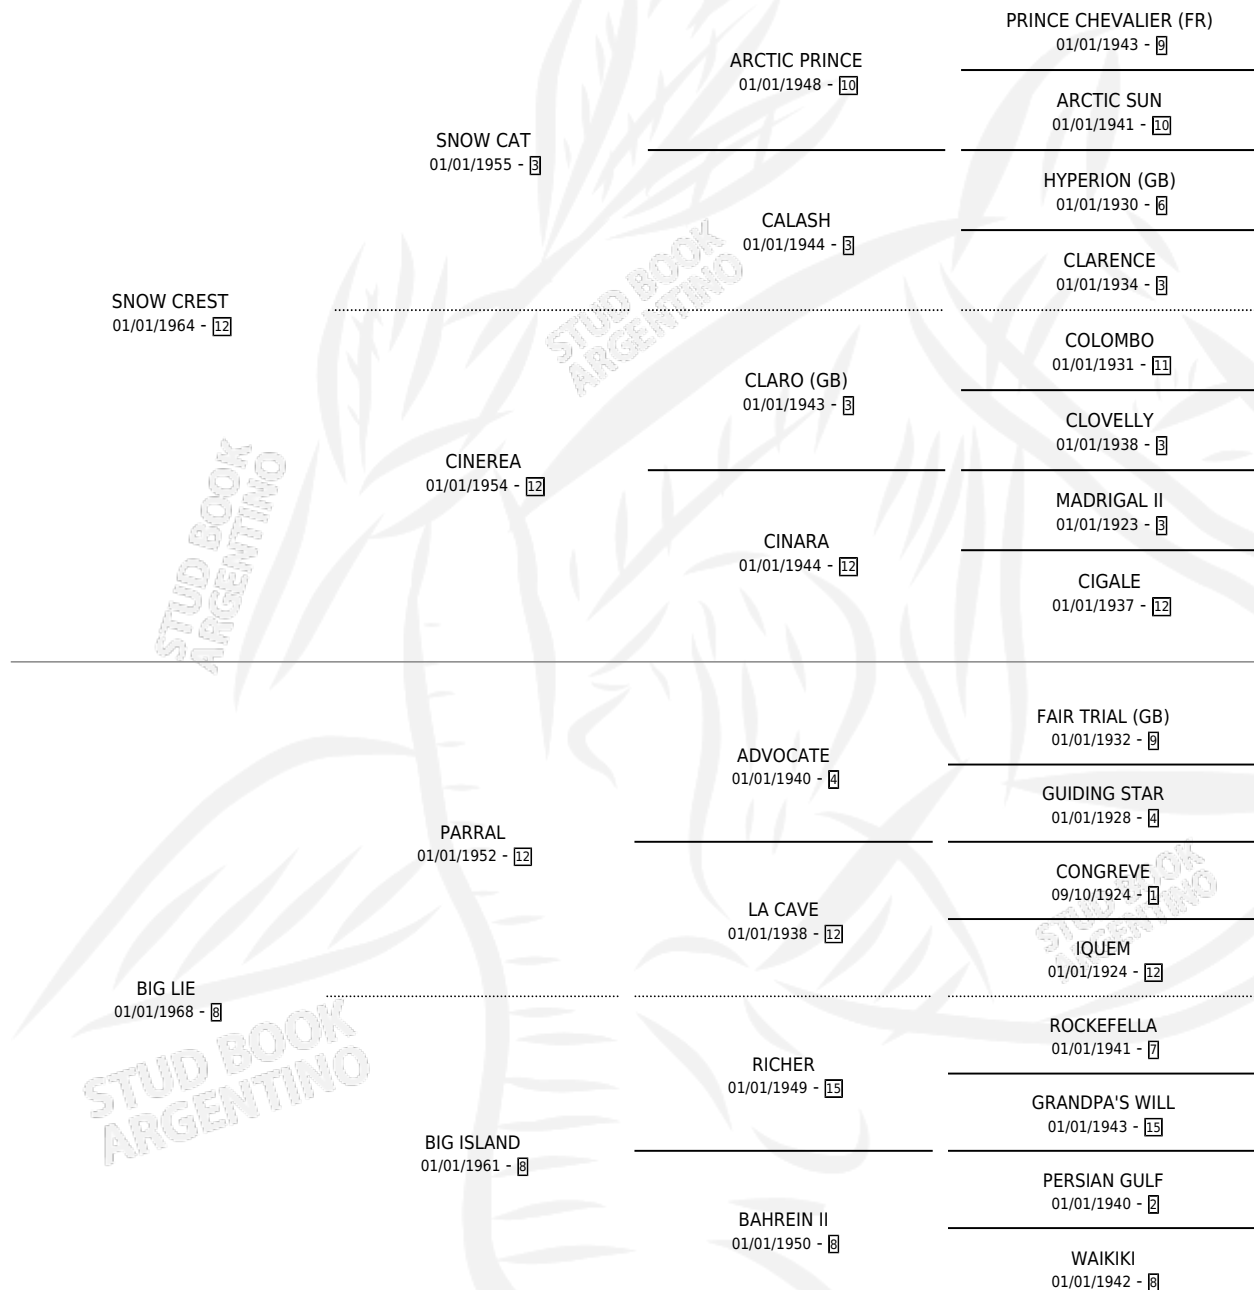

Lugar de nacimiento: Campo particular

Criador: Sin dato

~

HIJOS

	MACHOS	HEMBRAS
8 NACIERON	7	1
SIN ACTUACIONES		

PEDIGREE

CAMPAÑA

Solo carreras oficiales de Argentina