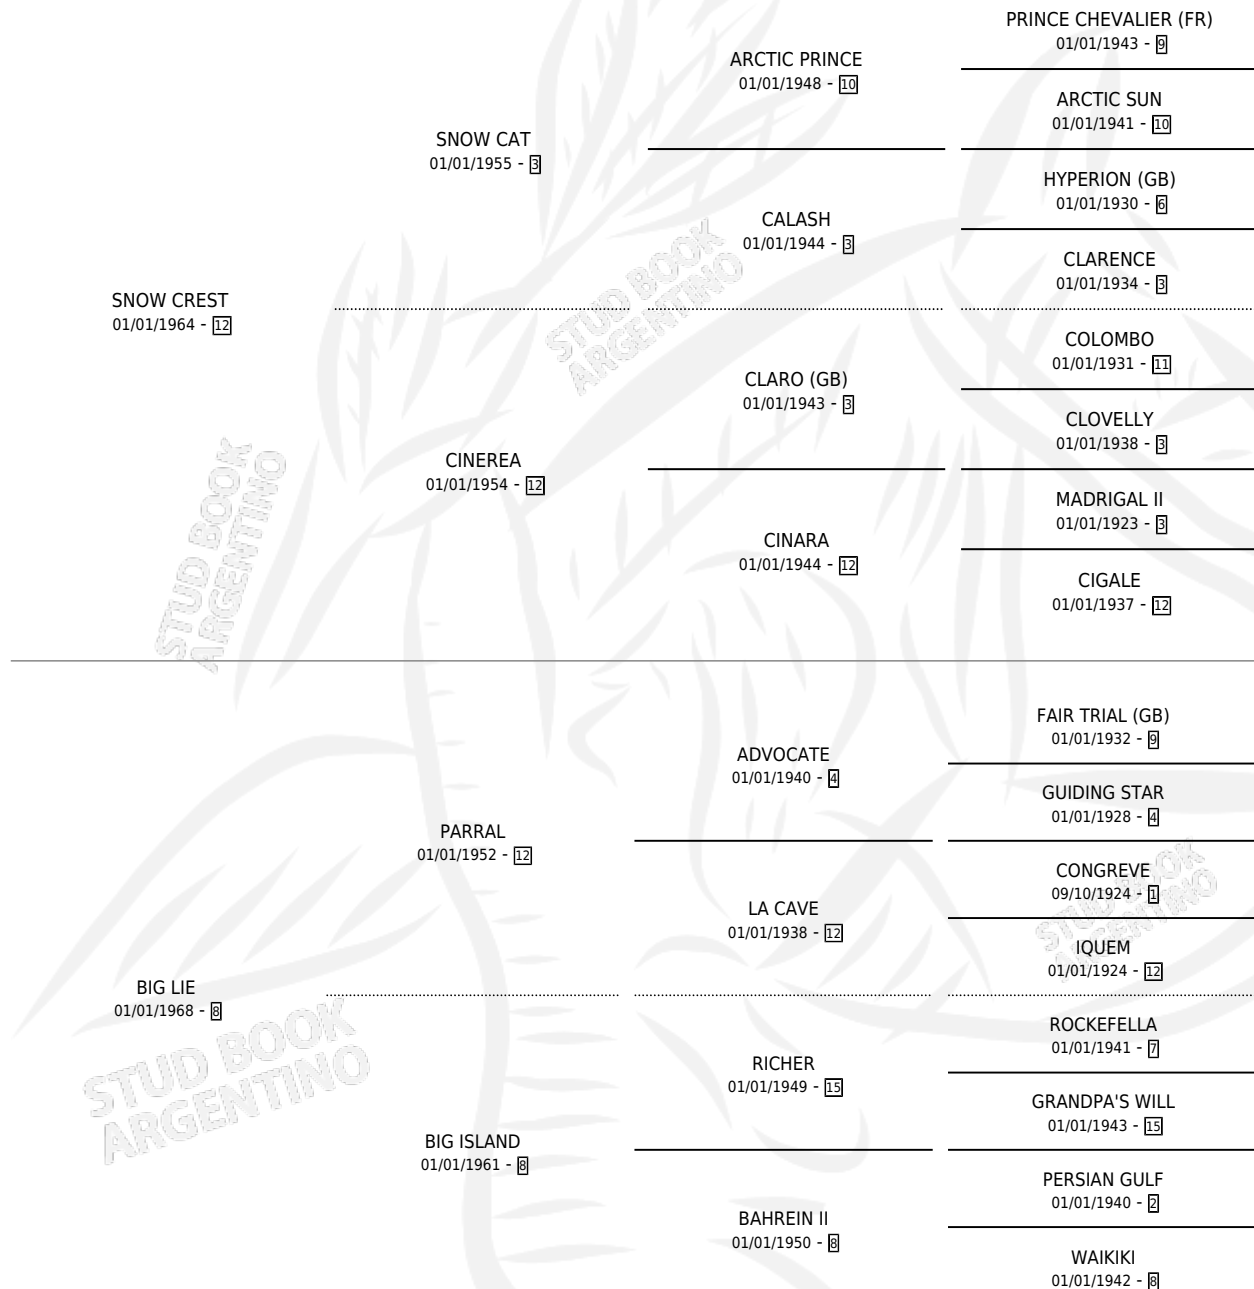

Lugar de nacimiento: Campo particular

Criador: Sin dato

~

HIJOS

	MACHOS	HEMBRAS
8 NACIERON	7	1
SIN ACTUACIONES		

PEDIGREE

CAMPAÑA

Solo carreras oficiales de Argentina