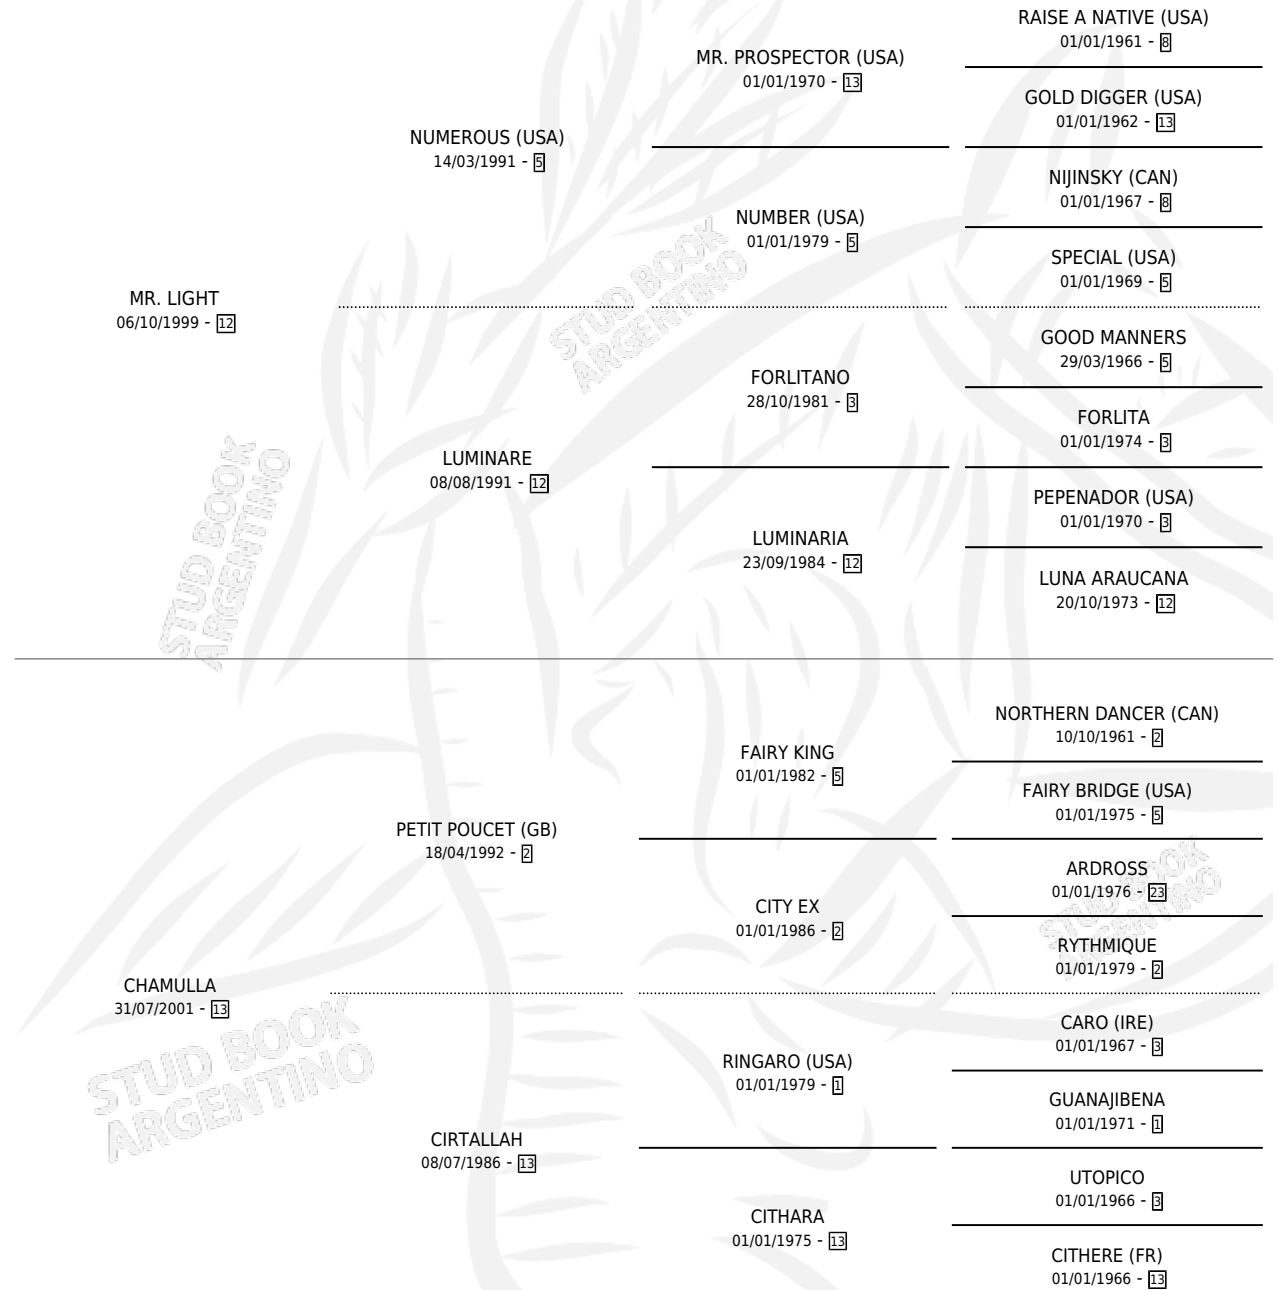

CONNECTION

por **MR. LIGHT** y **CHAMULLA** por **PETIT POU CET (GB)**

Argentina · Hembra · Tordillo · SP · 27/09/2010
Familia 13-c · Volumen 40

ESTADO

TIPIFICACIÓN SANGUÍNEA	X
TIPIFICACIÓN POR ADN	✓
PASAPORTE	✓
IDENTIFICACIÓN POR MICROCHIP	✓
REPRODUCTOR	X

Lugar de nacimiento: El Turf

Criador: El Turf

PEDIGREE