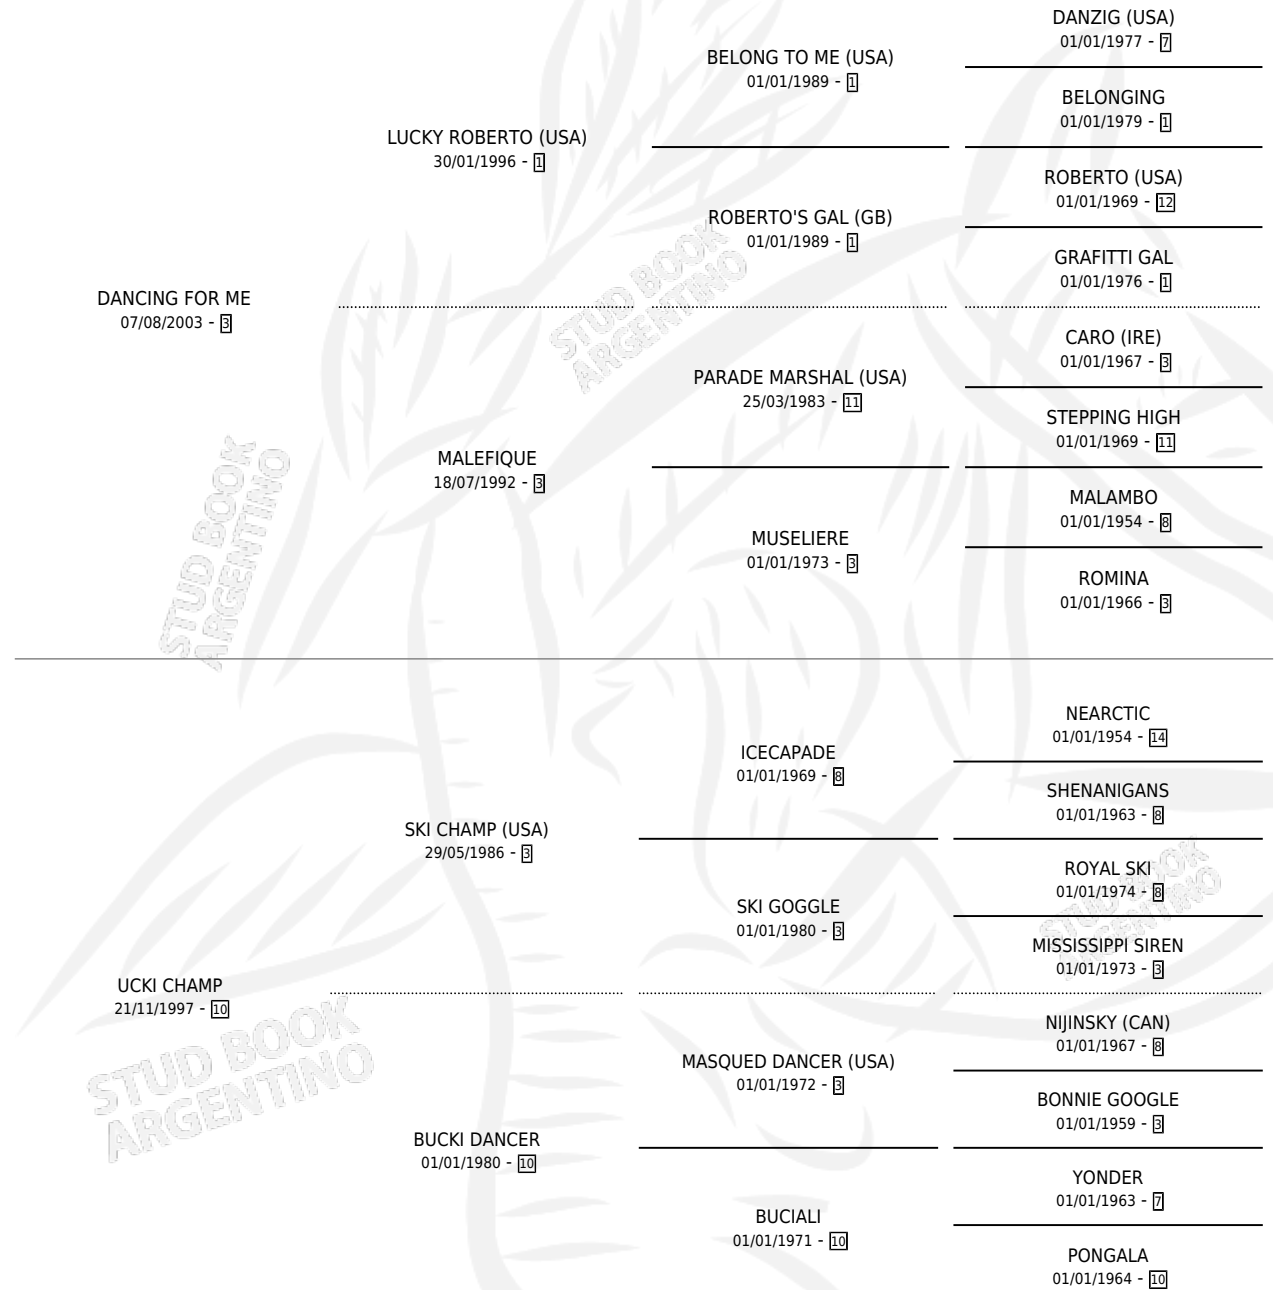

SUSY B

por **DANCING FOR ME** y **UCKI CHAMP** por **SKI CHAMP**
(USA)

Argentina · Hembra · Zaino · SP · 07/10/2010
Familia 10-c · Volumen 40

ESTADO

TIPIFICACIÓN SANGUÍNEA	X
TIPIFICACIÓN POR ADN	X
PASAPORTE	X
IDENTIFICACIÓN POR MICROCHIP	X
REPRODUCTOR	X

Lugar de nacimiento: San Juan De Berardi
Criador: San Juan De Berardi

PEDIGREE

SUSY B

Datos oficiales del Stud Book Argentino

Documento generado el 04/05/2026

studbook.org.ar