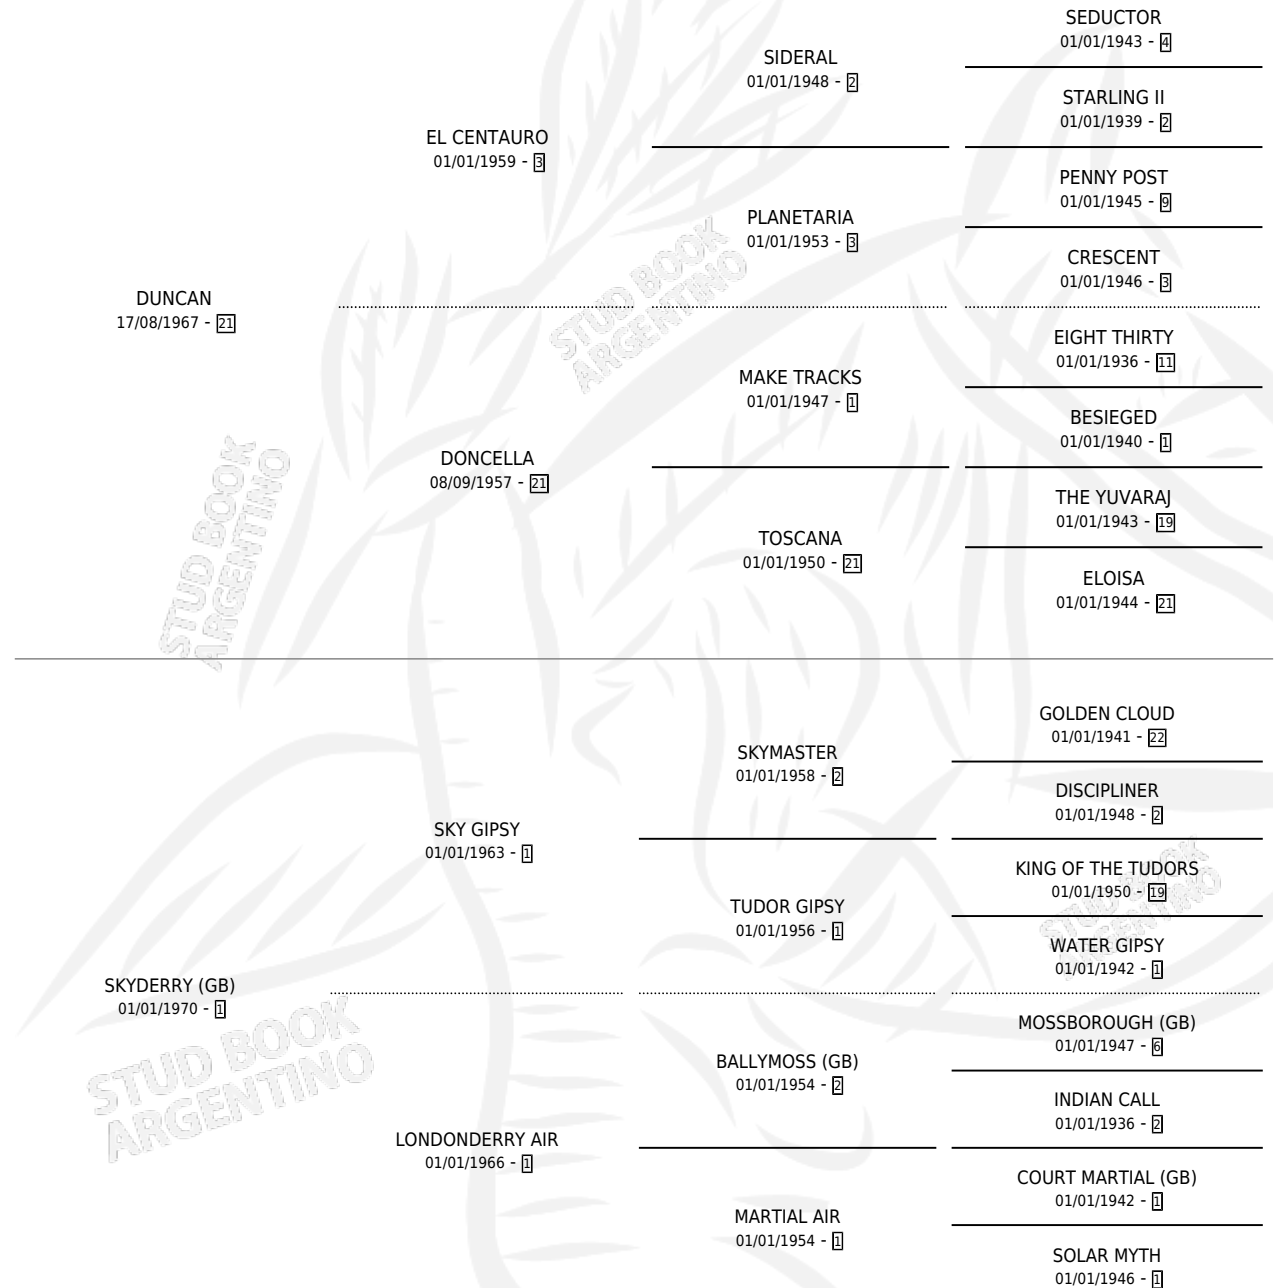

DUBLIN

por **DUNCAN** y **SKYDERRY (GB)** por **SKY GIPSY**

Argentina · Macho · Zaino Doradillo · SP · 01/01/1976
Familia 1-w · Volumen 29

ESTADO

TIPIFICACIÓN SANGUÍNEA	X
TIPIFICACIÓN POR ADN	X
PASAPORTE	X
IDENTIFICACIÓN POR MICROCHIP	X
REPRODUCTOR	✓

Lugar de nacimiento: Campo particular

Criador: Sin dato

~

HIJOS

	MACHOS	HEMBRAS
12 NACIERON	6	6
5 CORRIERON	3	2
3 GANARON	2	1
0 GANADORES CL	0 GANADORES GR	0 GANADORES G1

PEDIGREE

CAMPAÑA

Solo carreras oficiales de Argentina