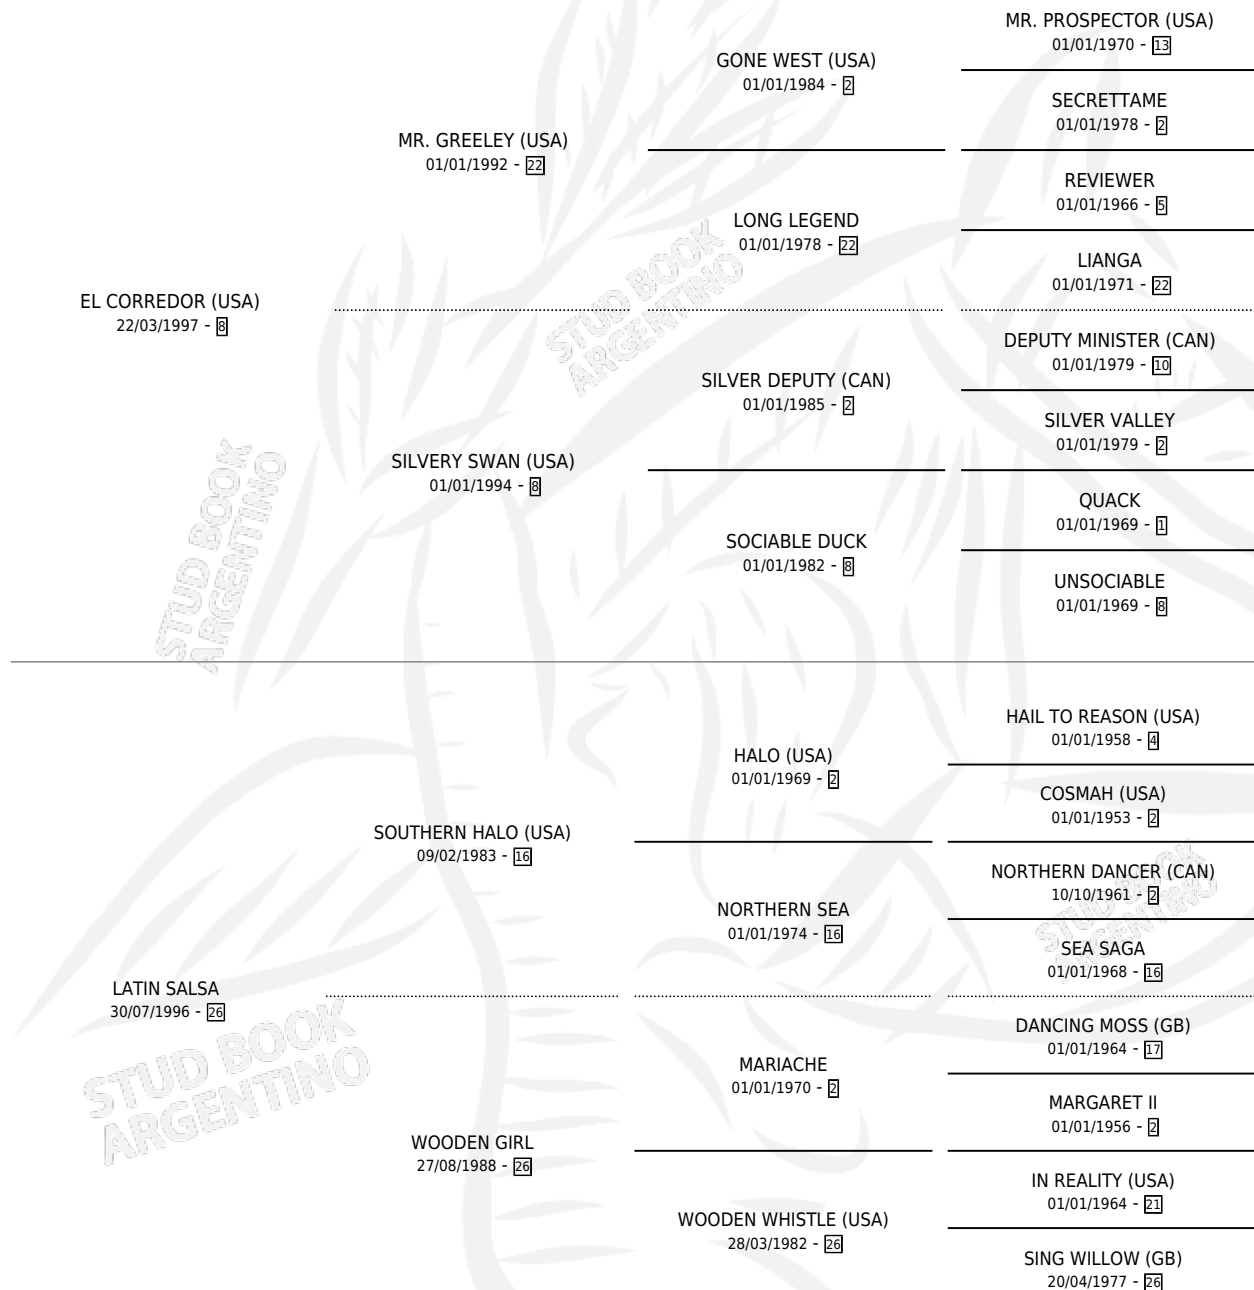

LAVOE

por **EL CORREDOR (USA)** y **LATIN SALSA** por **SOUTHERN HALO (USA)**

Argentina · Macho · Zaino · SP · 23/09/2010
Familia 26 · Volumen 40

ESTADO

TIPIFICACIÓN SANGUÍNEA	X
TIPIFICACIÓN POR ADN	✓
PASAPORTE	✓
IDENTIFICACIÓN POR MICROCHIP	✓
REPRODUCTOR	X

Lugar de nacimiento: Chenaut

Criador: Inversiones El Catorce S.A.

PEDIGREE

CAMPAÑA

Solo carreras oficiales de Argentina

POR EDAD

EDAD	CC	1°	2°	3°	4°	5°	NP	CLC	CLG	CLCG1	CLGG1	IMPORTE	GANANCIA / CC
2 AÑOS	4	0	0	1	0	0	3	0	0	0	0	\$23,080	\$5,770
3 AÑOS	7	0	1	0	1	2	3	0	0	0	0	\$22,916	\$3,274
TOTALES	11	0	1	1	1	2	6	0	0	0	0	\$45,996	\$4,181
%		0.0%	9.1%	9.1%	9.1%	18.2%	54.5%	0.0%	0.0%	0.0%	0.0%		