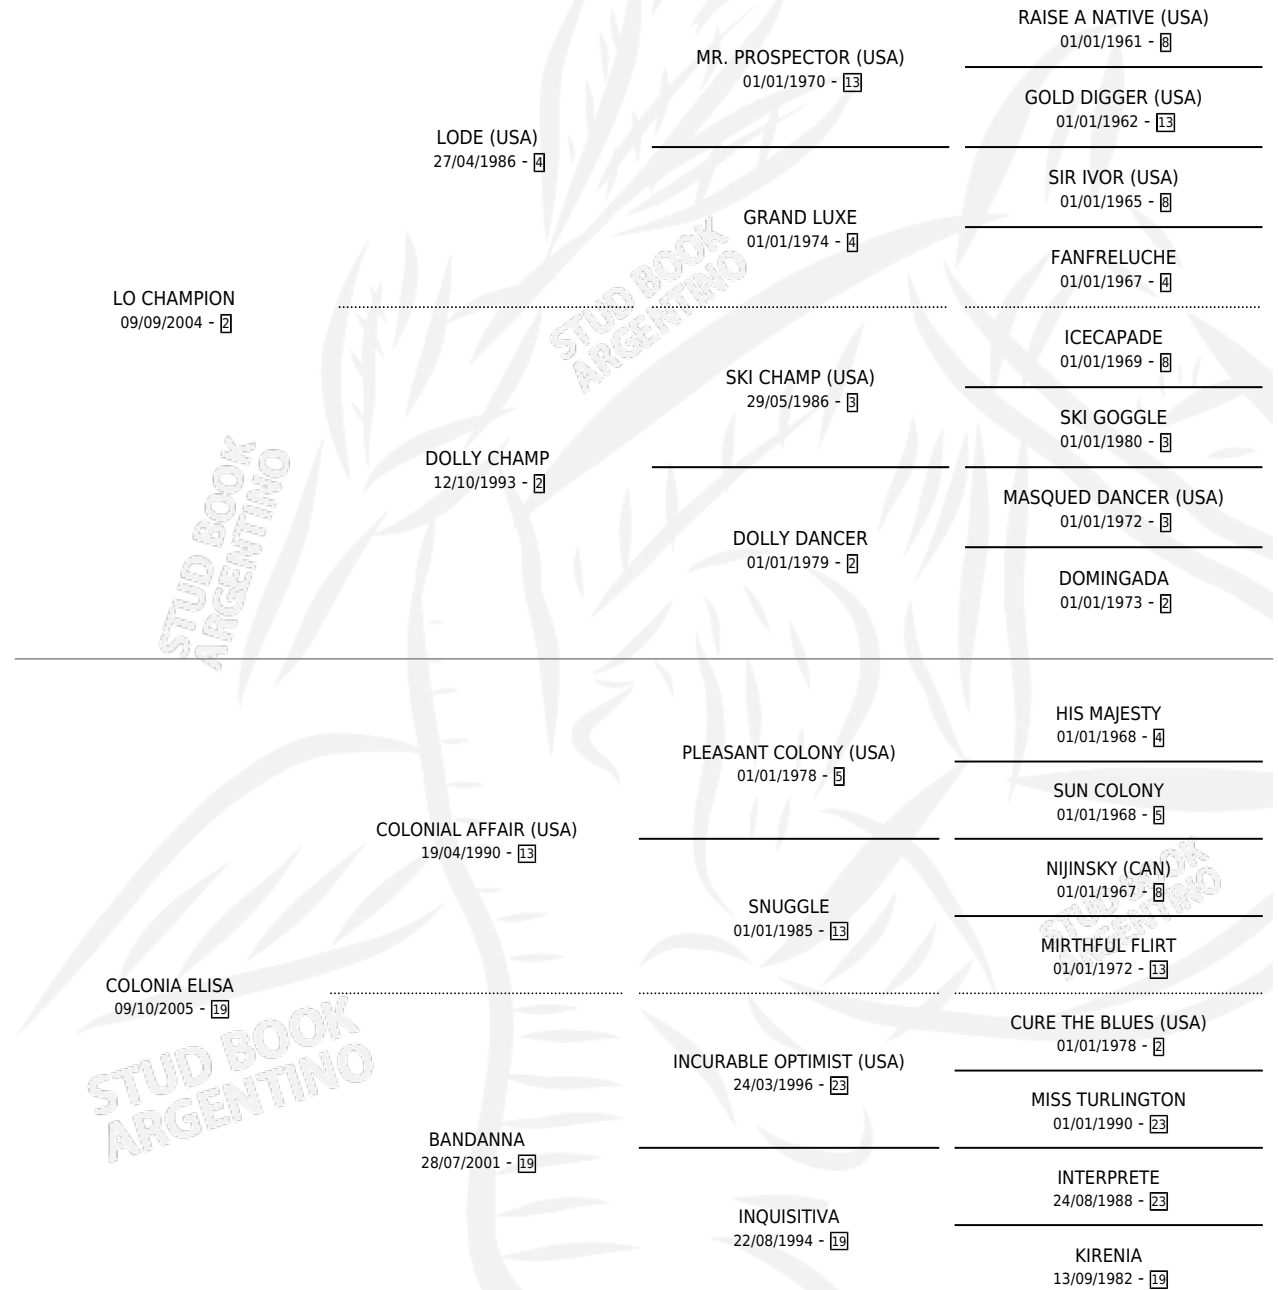

RIC CHAMPION

por LO CHAMPION y COLONIA ELISA por COLONIAL AFFAIR (USA)

Argentina · Macho · Alazan · SP · 09/09/2010
Familia 19 · Volumen 40

ESTADO

TIPIFICACIÓN SANGUÍNEA	X
TIPIFICACIÓN POR ADN	✓
PASAPORTE	✓
IDENTIFICACIÓN POR MICROCHIP	✓
REPRODUCTOR	X

Lugar de nacimiento: La Rosada
Criador: Sin dato

PEDIGREE

CAMPAÑA

Solo carreras oficiales de Argentina

POR EDAD

EDAD	CC	1°	2°	3°	4°	5°	NP	CLC	CLG	CLCG1	CLGG1	IMPORTE	GANANCIA / CC
4 AÑOS	2	0	0	0	0	0	2	0	0	0	0	\$0	\$0
TOTALES	2	0	0	0	0	0	2	0	0	0	0	\$0	\$0
%		0.0%	0.0%	0.0%	0.0%	0.0%	100%	0.0%	0.0%	0.0%	0.0%		