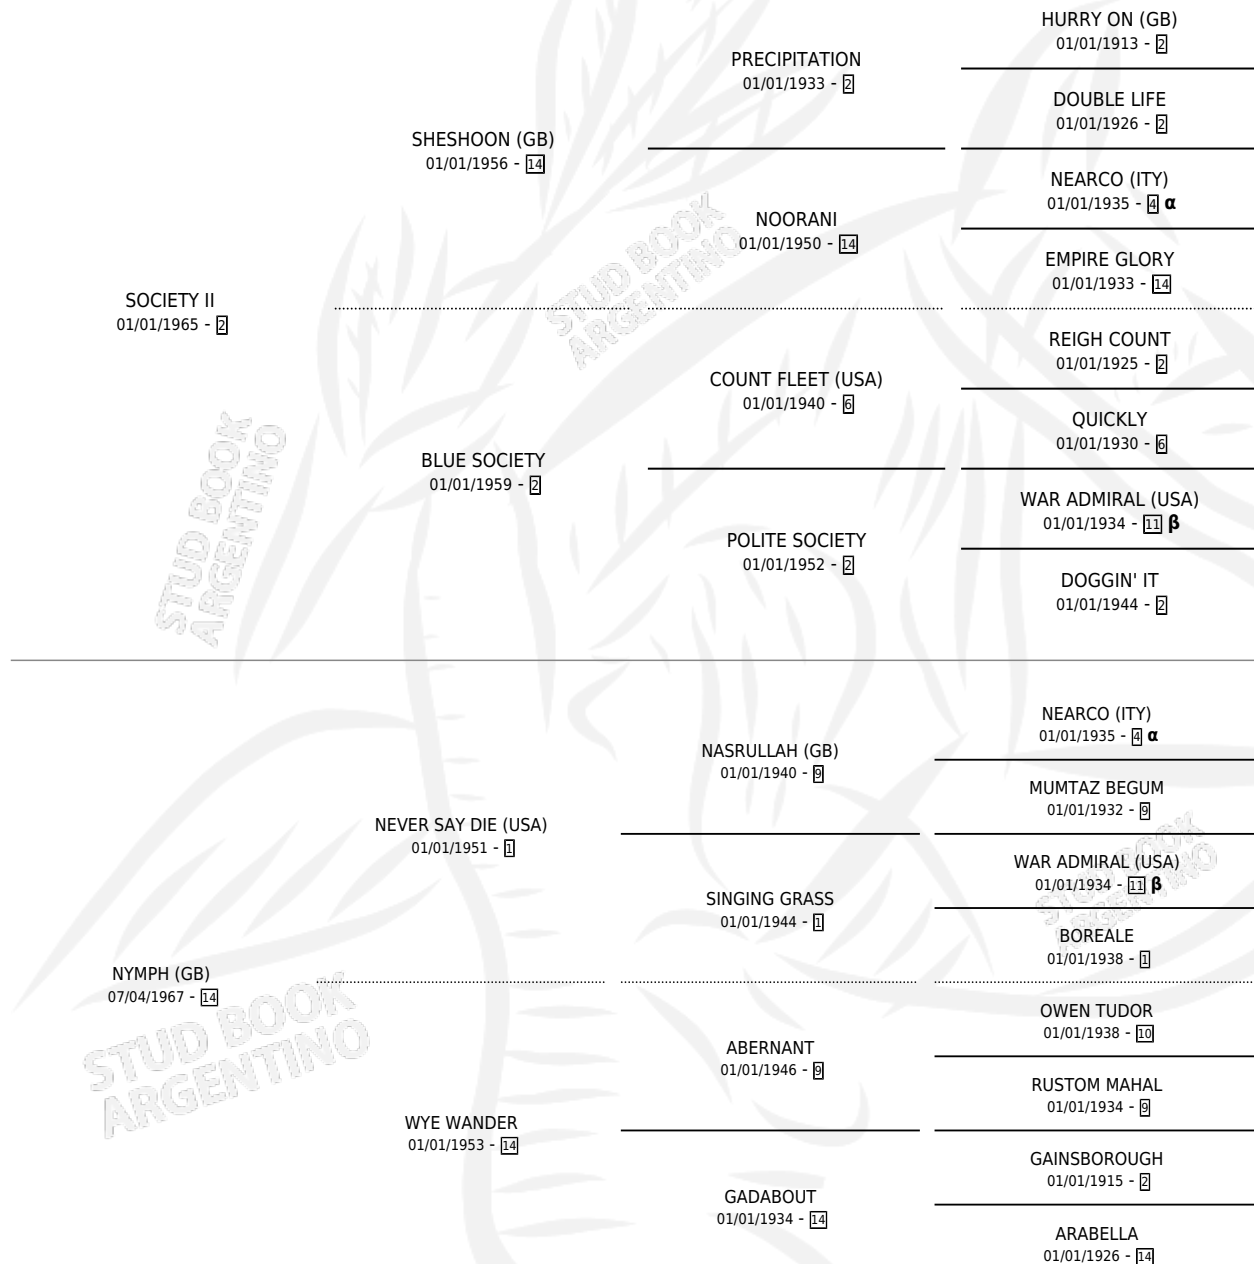

## ESTADO

TIPIFICACIÓN SANGUÍNEA	X
TIPIFICACIÓN POR ADN	X
PASAPORTE	X
IDENTIFICACIÓN POR MICROCHIP	X
REPRODUCTOR	X

**Lugar de nacimiento:** Campo particular

**Criador:** Sin dato

## PEDIGREE

INBREEDING :  $\alpha, \beta$