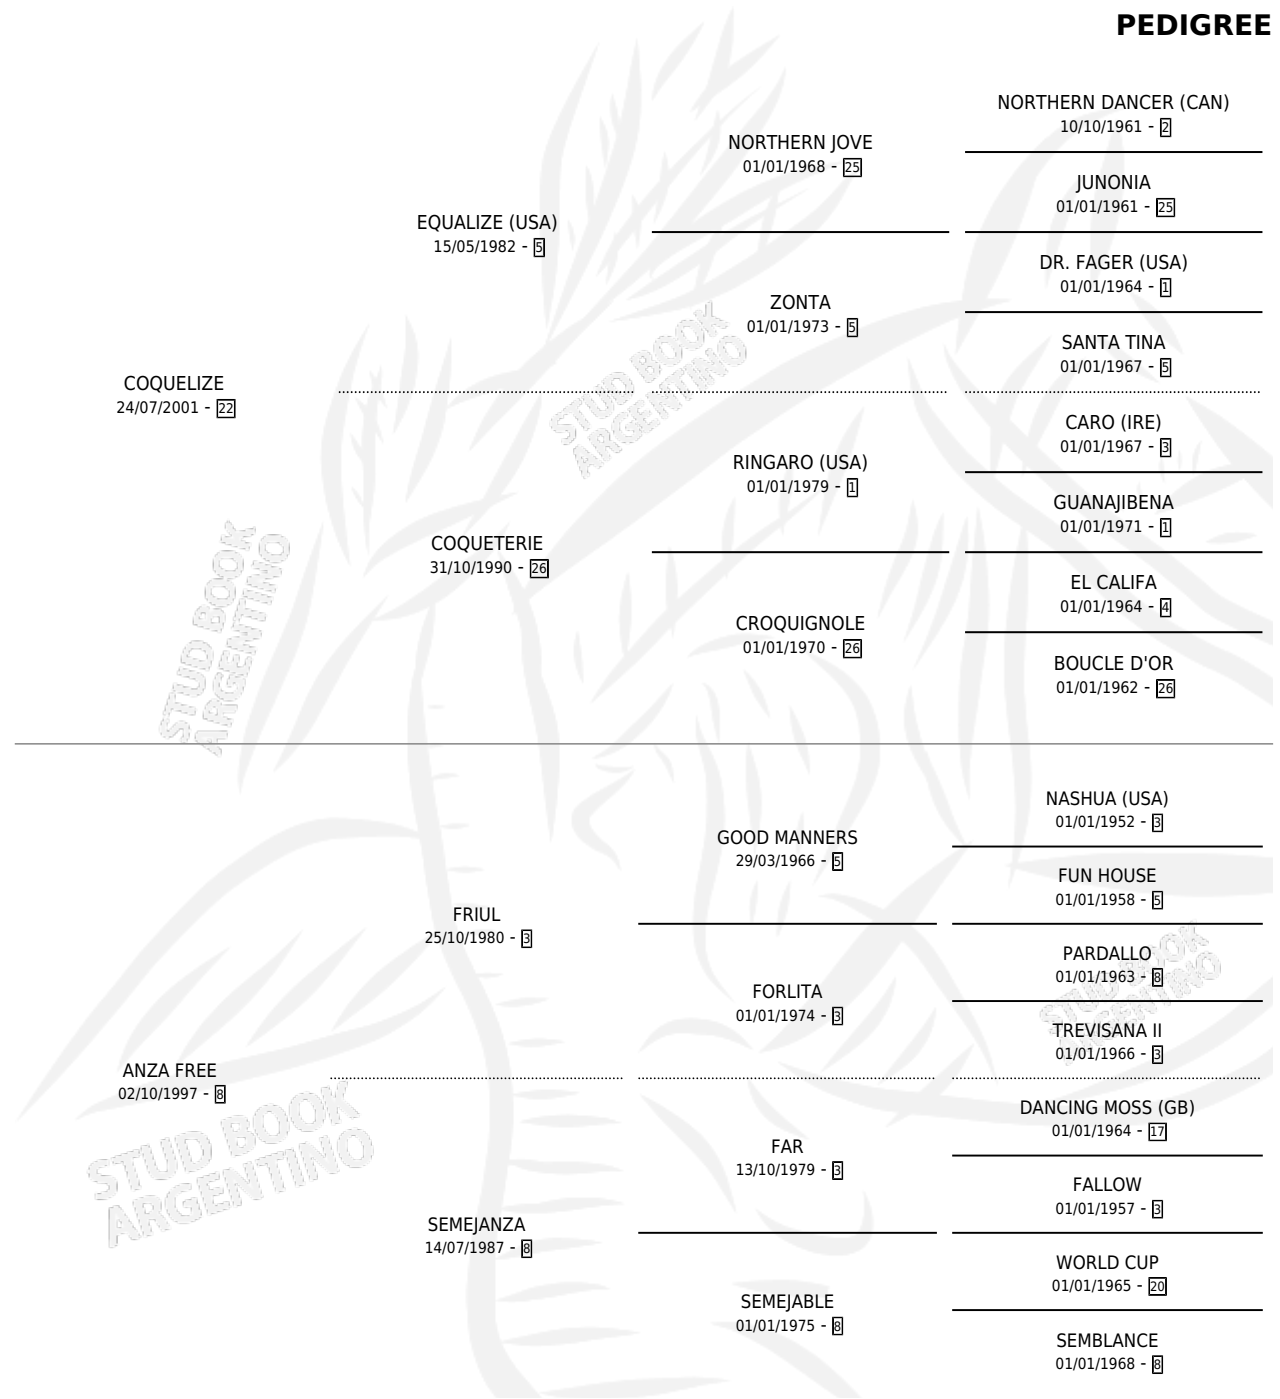

AXELIZE

por COQUELIZE y ANZA FREE por FRIUL

Argentina · Macho · Tordillo · SP · 13/09/2010
Familia 8-d · Volumen 40

ESTADO

TIPIFICACIÓN SANGUÍNEA	X
TIPIFICACIÓN POR ADN	✓
PASAPORTE	✓
IDENTIFICACIÓN POR MICROCHIP	✓
REPRODUCTOR	X

Lugar de nacimiento: El Bendito

Criador: El Bendito

PEDIGREE

CAMPAÑA

Solo carreras oficiales de Argentina

POR EDAD

EDAD	CC	1°	2°	3°	4°	5°	NP	CLC	CLG	CLCG1	CLGG1	IMPORTE	GANANCIA / CC
3 AÑOS	1	0	0	0	0	0	1	0	0	0	0	\$0	\$0
4 AÑOS	1	0	0	0	0	0	1	0	0	0	0	\$0	\$0
TOTALES	2	0	0	0	0	0	2	0	0	0	0	\$0	\$0
%		0.0%	0.0%	0.0%	0.0%	0.0%	100%	0.0%	0.0%	0.0%	0.0%		