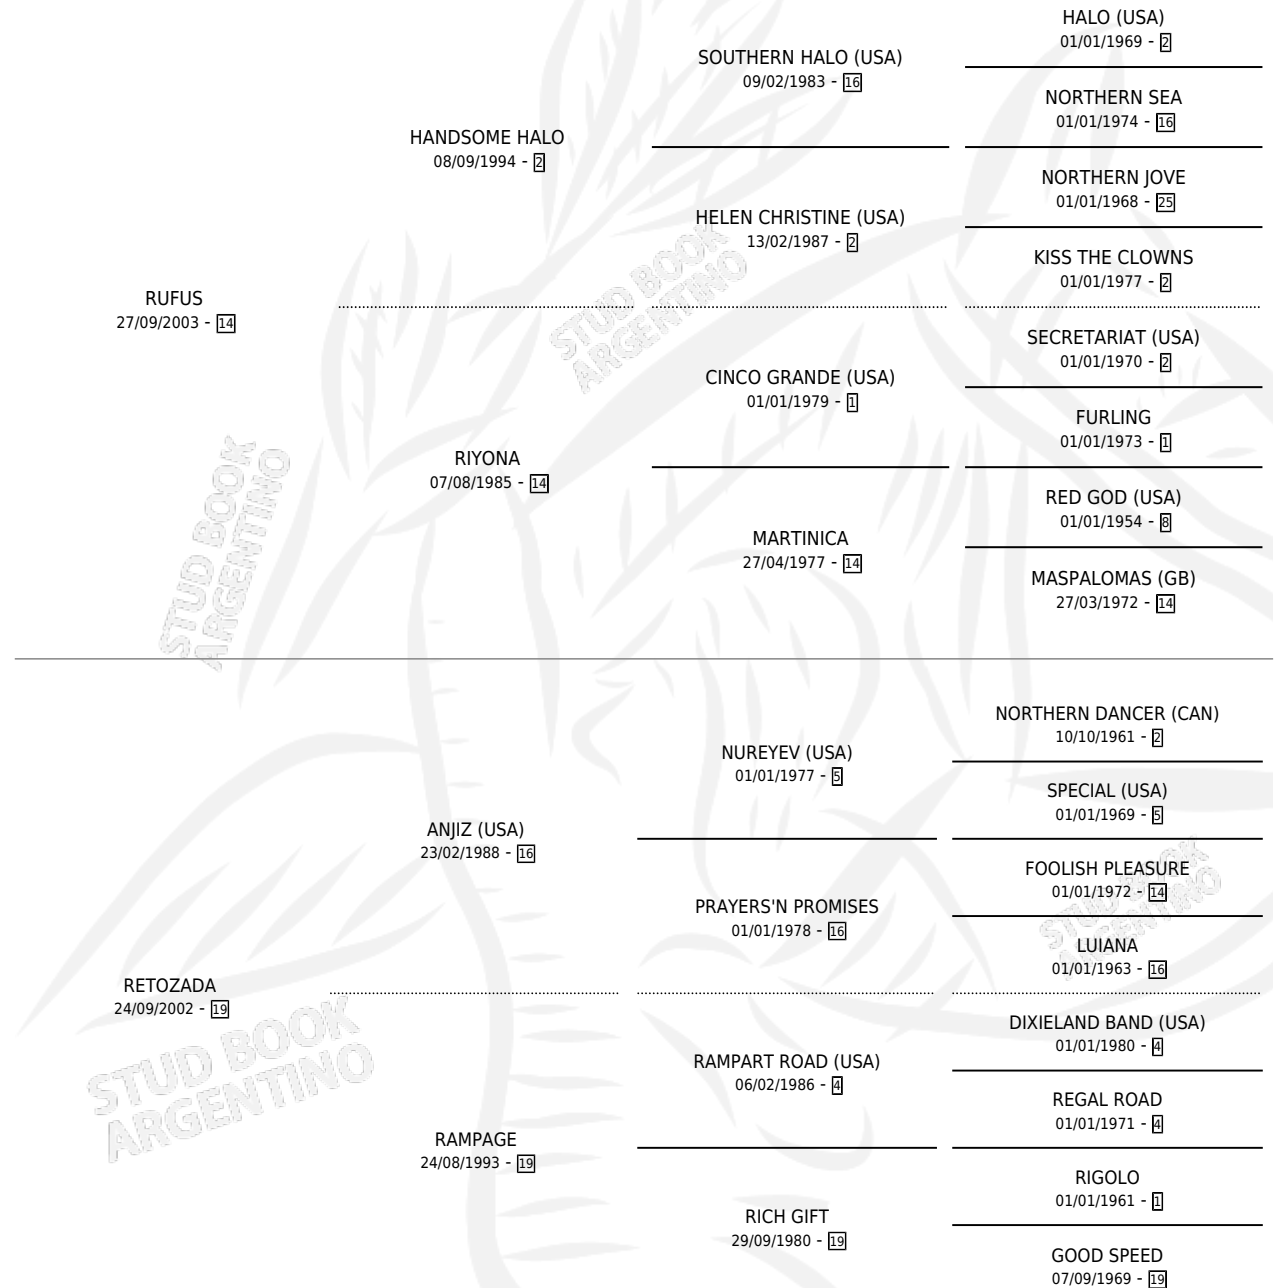

LA RETOZONA

por RUFUS y RETOZADA por ANJIZ (USA)

Argentina · Hembra · Alazan · SP · 30/08/2010
Familia 19-c · Volumen 40

ESTADO

TIPIFICACIÓN SANGUÍNEA	X
TIPIFICACIÓN POR ADN	✓
PASAPORTE	✓
IDENTIFICACIÓN POR MICROCHIP	✓
REPRODUCTOR	X

Lugar de nacimiento: Del Carmen

Criador: Giraudo Jose Tito

PEDIGREE

CAMPAÑA

Solo carreras oficiales de Argentina

POR EDAD

EDAD	CC	1°	2°	3°	4°	5°	NP	CLC	CLG	CLCG1	CLGG1	IMPORTE	GANANCIA / CC
3 AÑOS	8	0	1	0	0	1	6	0	0	0	0	\$2,100	\$263
4 AÑOS	2	1	0	0	0	0	1	0	0	0	0	\$20,000	\$10,000
TOTALES	10	1	1	0	0	1	7	0	0	0	0	\$22,100	\$2,210
%		10.0%	10.0%	0.0%	0.0%	10.0%	70.0%	0.0%	0.0%	0.0%	0.0%		