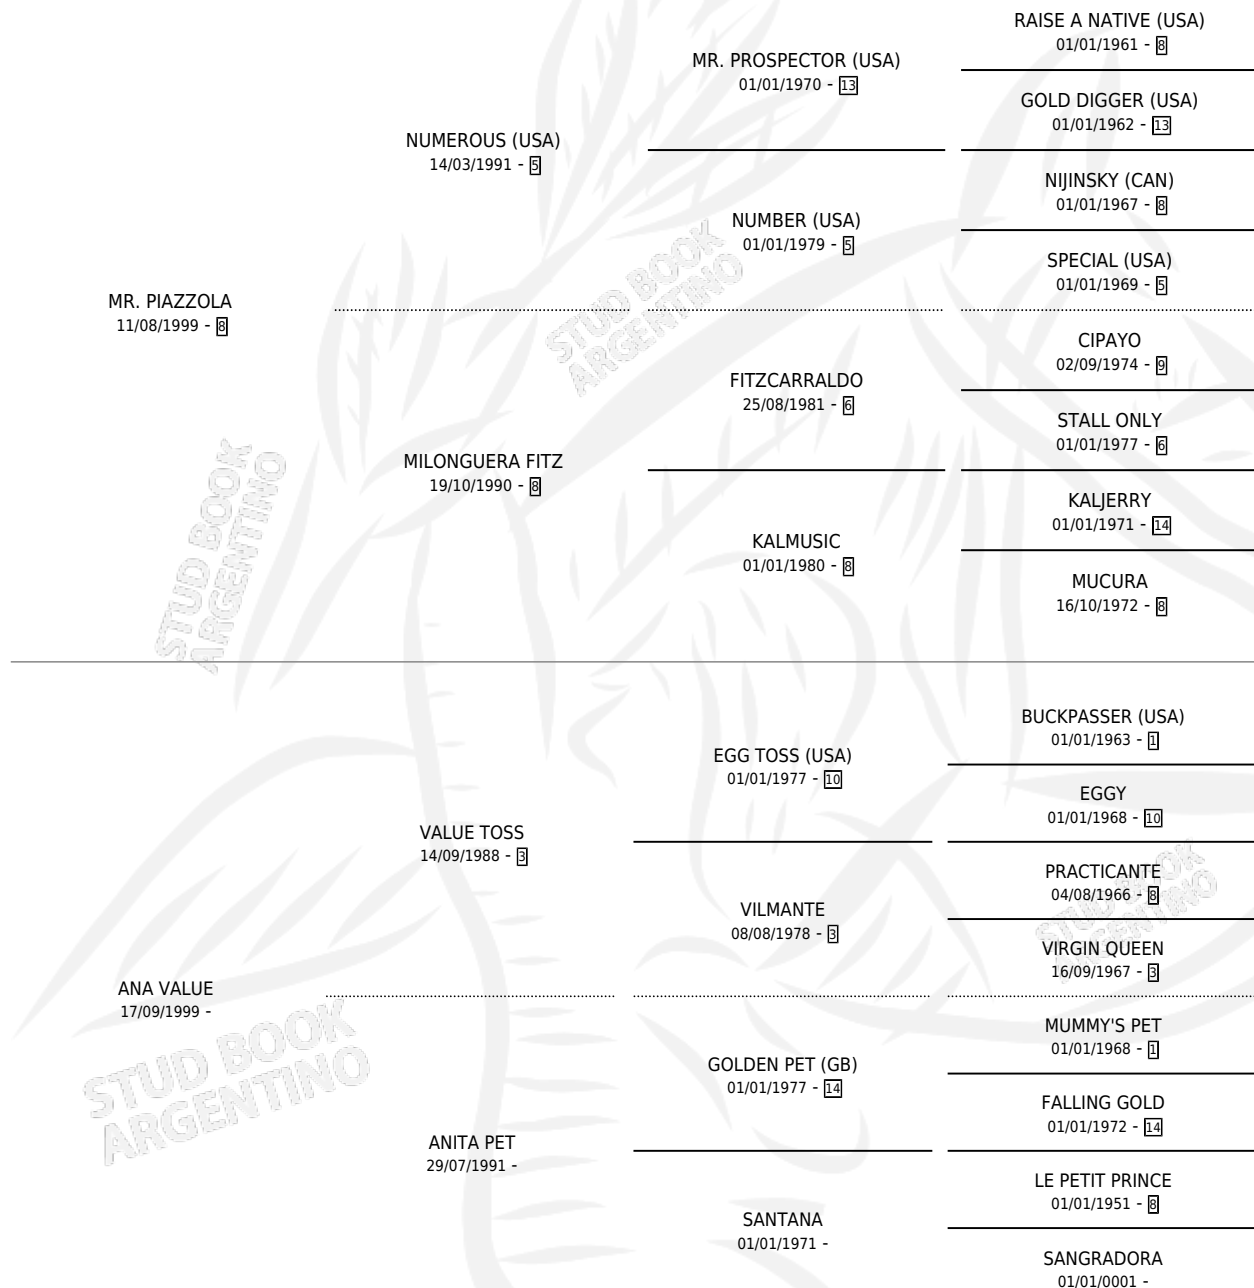

MILONGA VALE

por MR. PIAZZOLA y ANA VALUE por VALUE TOSS

Argentina · Hembra · Zaino · SP · 11/09/2010
Familia · Volumen 40

ESTADO

TIPIFICACIÓN SANGUÍNEA	X
TIPIFICACIÓN POR ADN	✓
PASAPORTE	✓
IDENTIFICACIÓN POR MICROCHIP	✓
REPRODUCTOR	✓

Lugar de nacimiento: Los Mimbres

Criador: Los Mimbres

~

HIJOS

	MACHOS	HEMBRAS
1 NACIERON	1	0
SIN ACTUACIONES		

PEDIGREE

CAMPAÑA

Solo carreras oficiales de Argentina