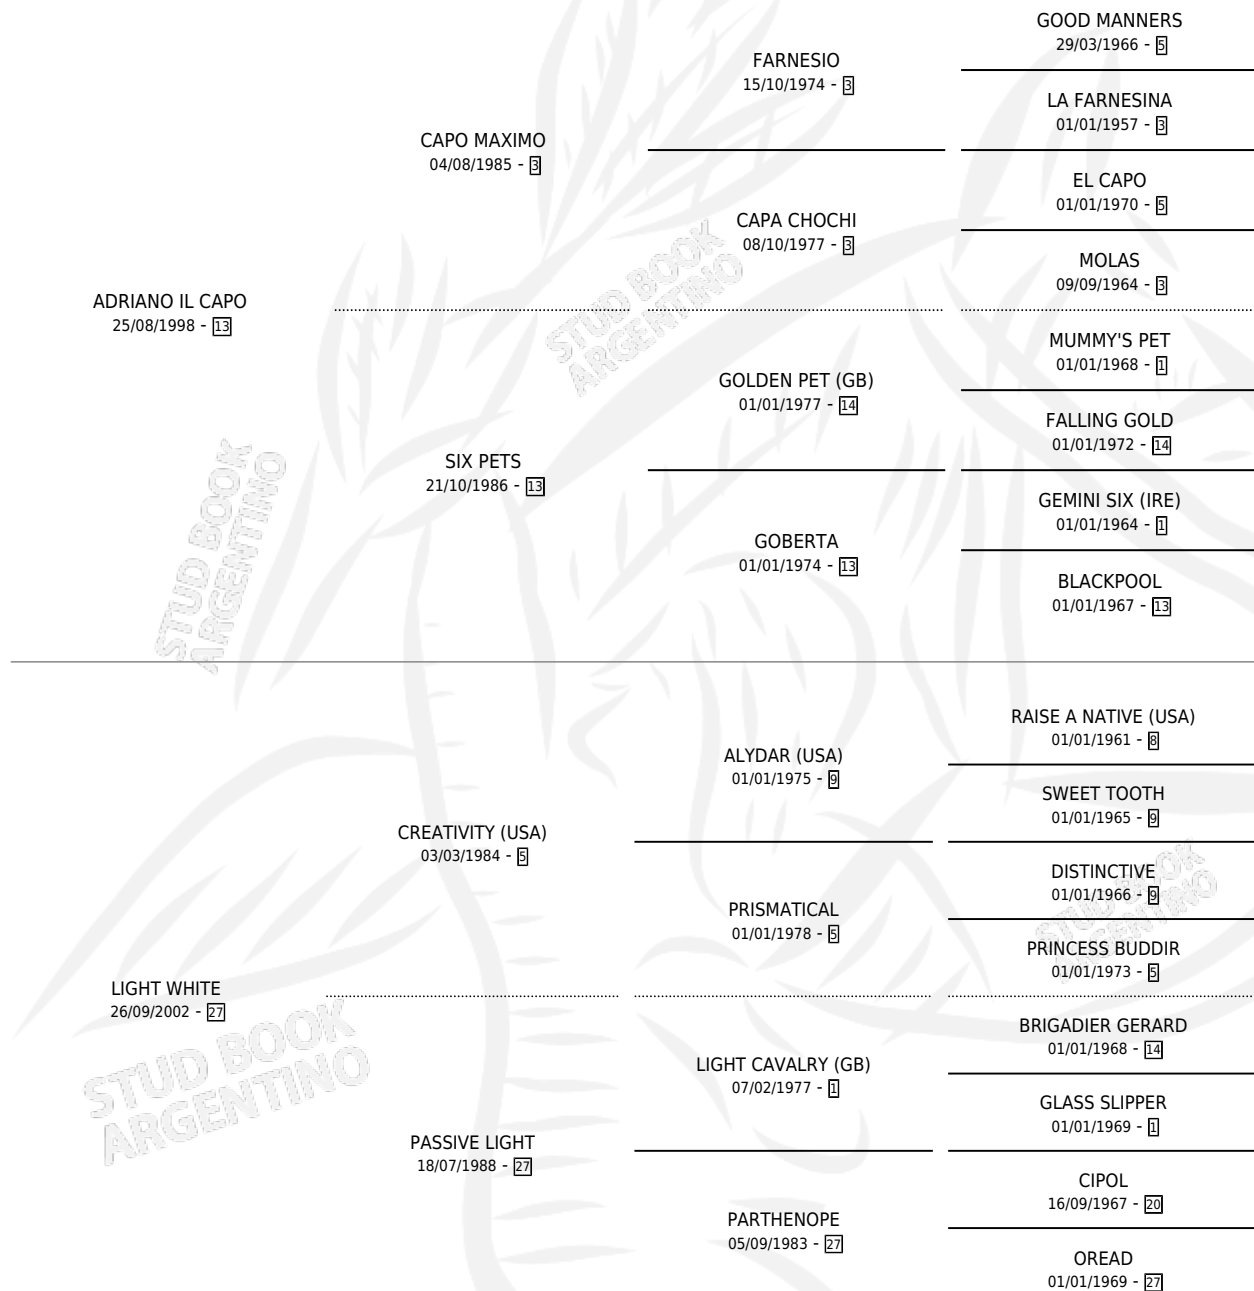

L'GRAND COCO

por **ADRIANO IL CAPO** y **LIGHT WHITE** por **CREATIVITY**
(USA)

Argentina · Hembra · Alazan · SP · 08/09/2010
Familia 27-a · Volumen 40

ESTADO

TIPIFICACIÓN SANGUÍNEA	X
TIPIFICACIÓN POR ADN	✓
PASAPORTE	✓
IDENTIFICACIÓN POR MICROCHIP	✓
REPRODUCTOR	✓

Lugar de nacimiento: Los Mimbres

Criador: Los Mimbres S.R.L.

~

HIJOS

	MACHOS	HEMBRAS
2 NACIERON	1	1
1 CORRIERON	1	0
1 GANARON	1	0
0 GANADORES CL	0 GANADORES GR	0 GANADORES G1

PEDIGREE

CAMPAÑA

Solo carreras oficiales de Argentina