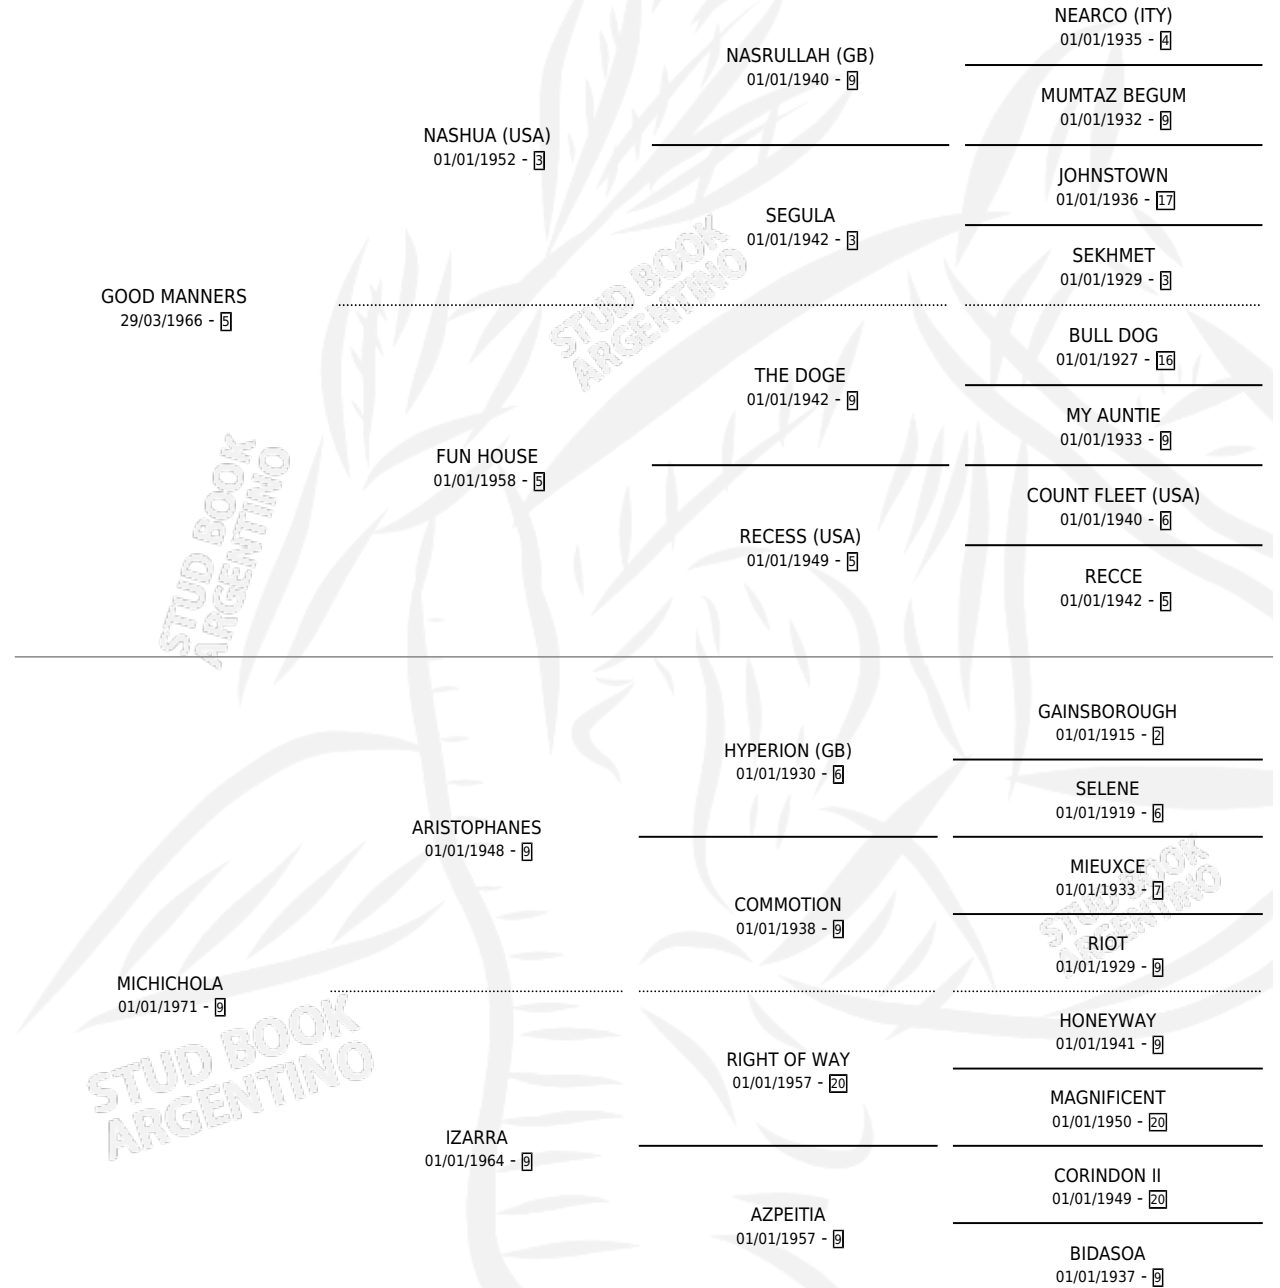

GUERRICAIZ

por **GOOD MANNERS** y **MICHICHOLA** por **ARISTOPHANES**

Argentina · Macho · Alazan · SP · 01/01/1976
Familia 9-g · Volumen 29

ESTADO

TIPIFICACIÓN SANGUÍNEA	X
TIPIFICACIÓN POR ADN	X
PASAPORTE	X
IDENTIFICACIÓN POR MICROCHIP	X
REPRODUCTOR	✓

Lugar de nacimiento: Campo particular

Criador: Sin dato

~

HIJOS

	MACHOS	HEMBRAS
6 NACIERON	5	1
2 CORRIERON	2	0
2 GANARON	2	0
0 GANADORES CL	0 GANADORES GR	0 GANADORES G1

PEDIGREE