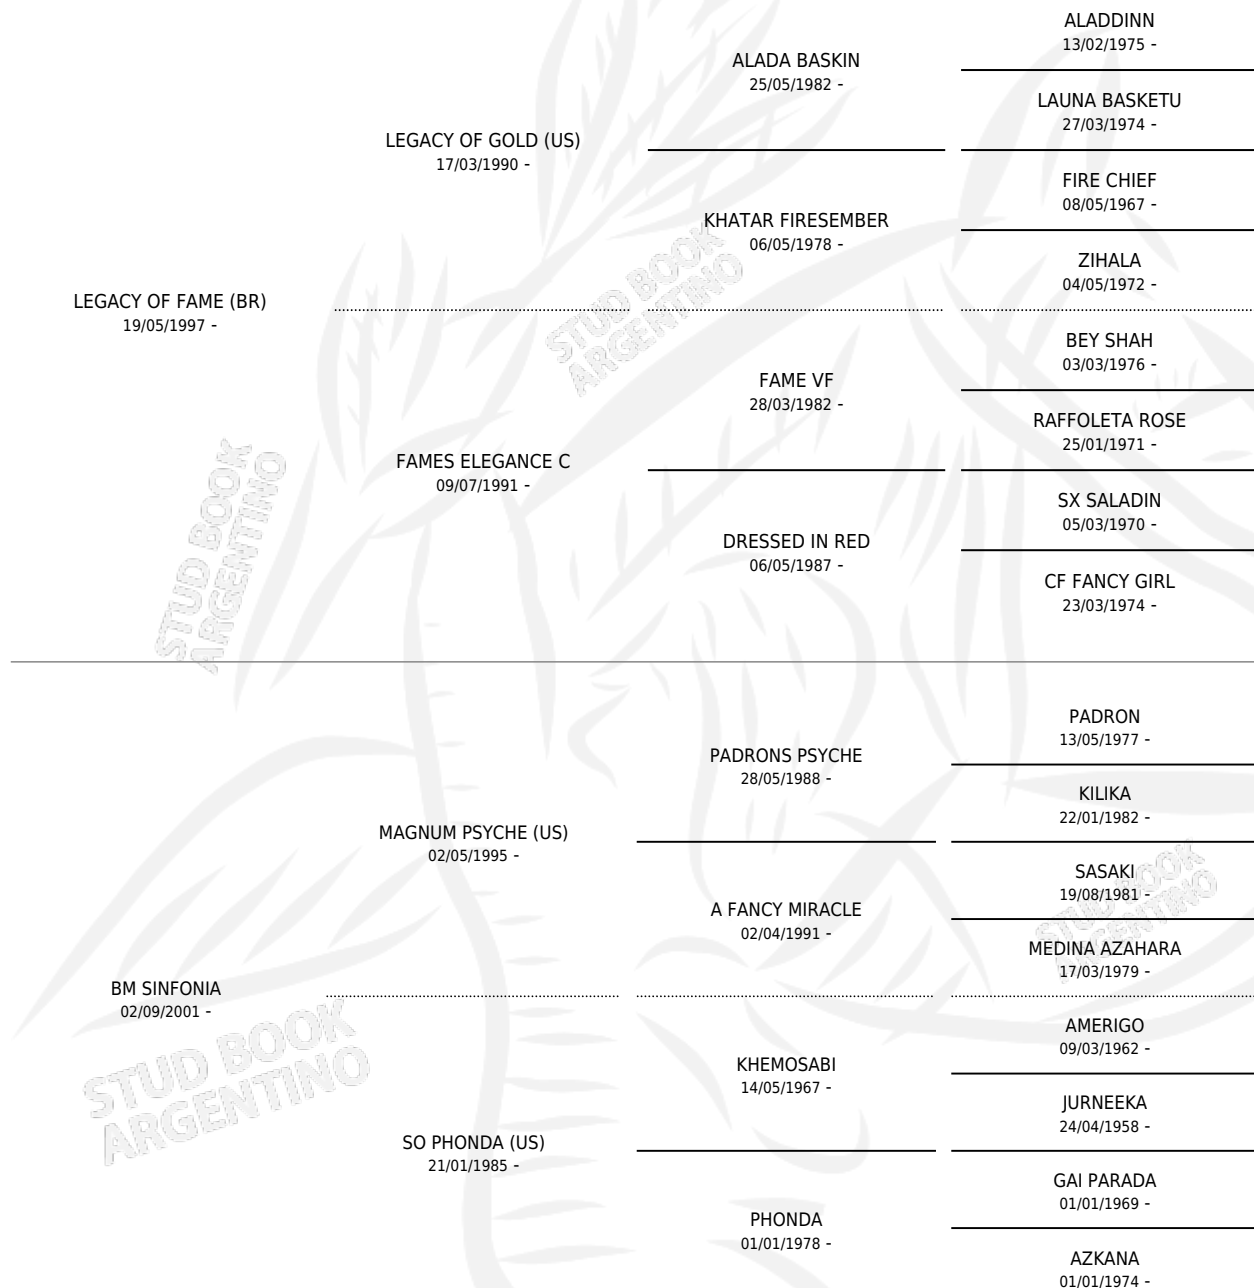

BM SINVERGUENZA

por LEGACY OF FAME (BR) y BM SINFONIA por MAGNUM PSYCHE (US)

Argentina · Macho · Alazan · AP · 10/09/2010
Familia · Volumen 40

ESTADO

TIPIFICACIÓN SANGUÍNEA	X
TIPIFICACIÓN POR ADN	✓
PASAPORTE	✓
IDENTIFICACIÓN POR MICROCHIP	X
REPRODUCTOR	✓

Lugar de nacimiento: Pavon
Criador: Pavon

~

HIJOS

	MACHOS	HEMBRAS
9 NACIERON	5	4
SIN ACTUACIONES		

PEDIGREE

SERVICIOS PADRILLO

TEMPORADA	HARAS	SERVICIO	NAC.	EFFECTIVIDAD
2015	PAVON	1	1	100 %
2014	PAVON	2	1	50.00 %
2013	PAVON	3	3	100 %
2012	PAVON	5	4	80.00 %