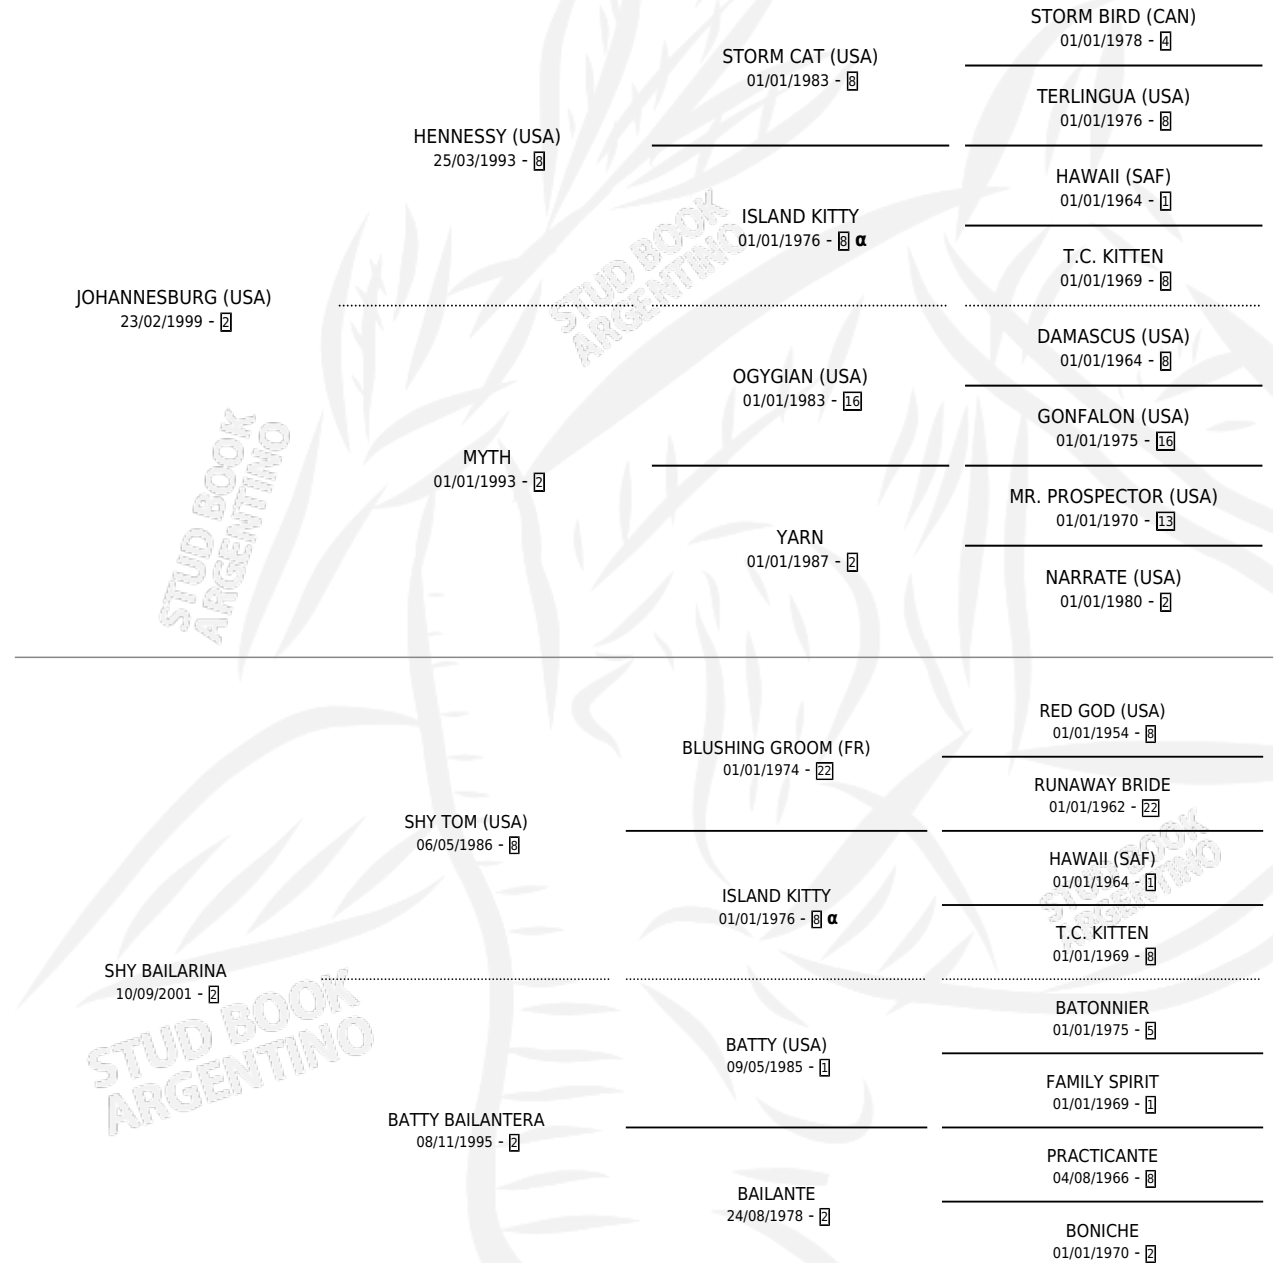

# SHY FRIENDS

por JOHANNESBURG (USA) y SHY BAILARINA por SHY TOM (USA)

Argentina · Macho · Zaino Colorado · SP · 20/07/2010  
Familia 2-g · Volumen 40

## ESTADO

TIPIFICACIÓN SANGUÍNEA	X
TIPIFICACIÓN POR ADN	✓
PASAPORTE	✓
IDENTIFICACIÓN POR MICROCHIP	✓
REPRODUCTOR	X

**Lugar de nacimiento:** Chenaut

**Criador:** Amud Julio Alberto

## PEDIGREE

INBREEDING : α