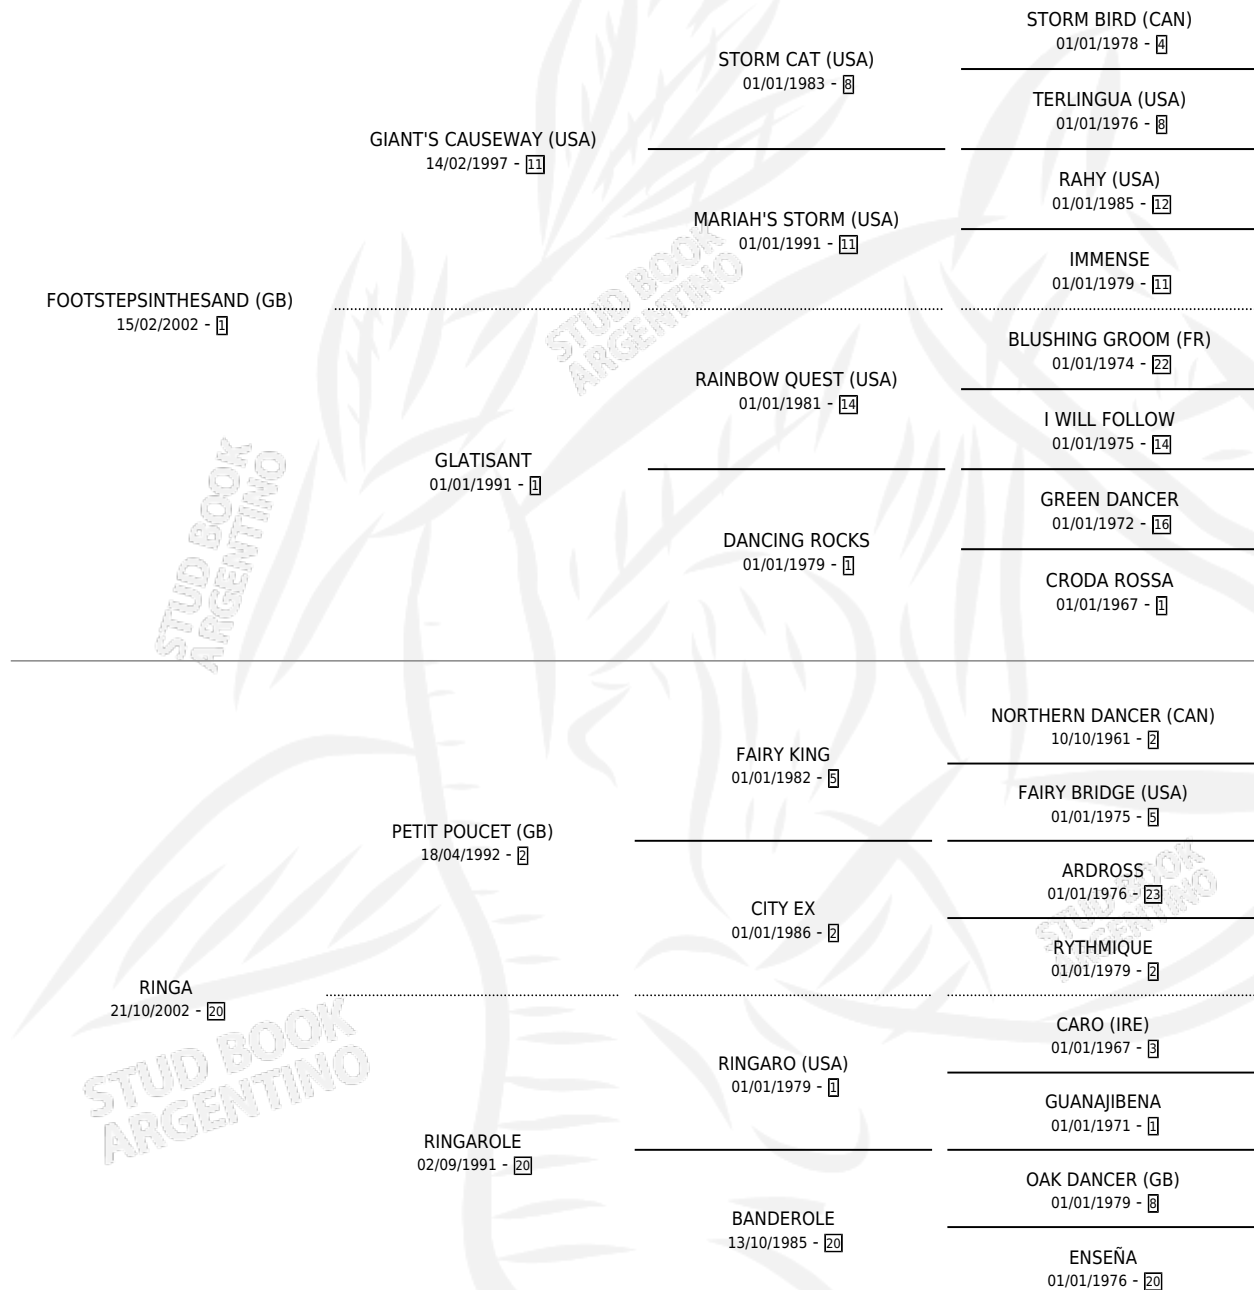

# BELLA LUCRECIA

## PEDIGREE

por FOOTSTEPSINTHESAND (GB) y RINGA por PETIT  
POUCET (GB)

Argentina · Hembra · Alazan · SP · 10/08/2010  
Familia 20 · Volumen 40

### ESTADO

TIPIFICACIÓN SANGUÍNEA	X
TIPIFICACIÓN POR ADN	✓
PASAPORTE	✓
IDENTIFICACIÓN POR MICROCHIP	✓
REPRODUCTOR	✓

**Lugar de nacimiento:** Santa Maria del Sol  
**Criador:** Santa Maria del Sol