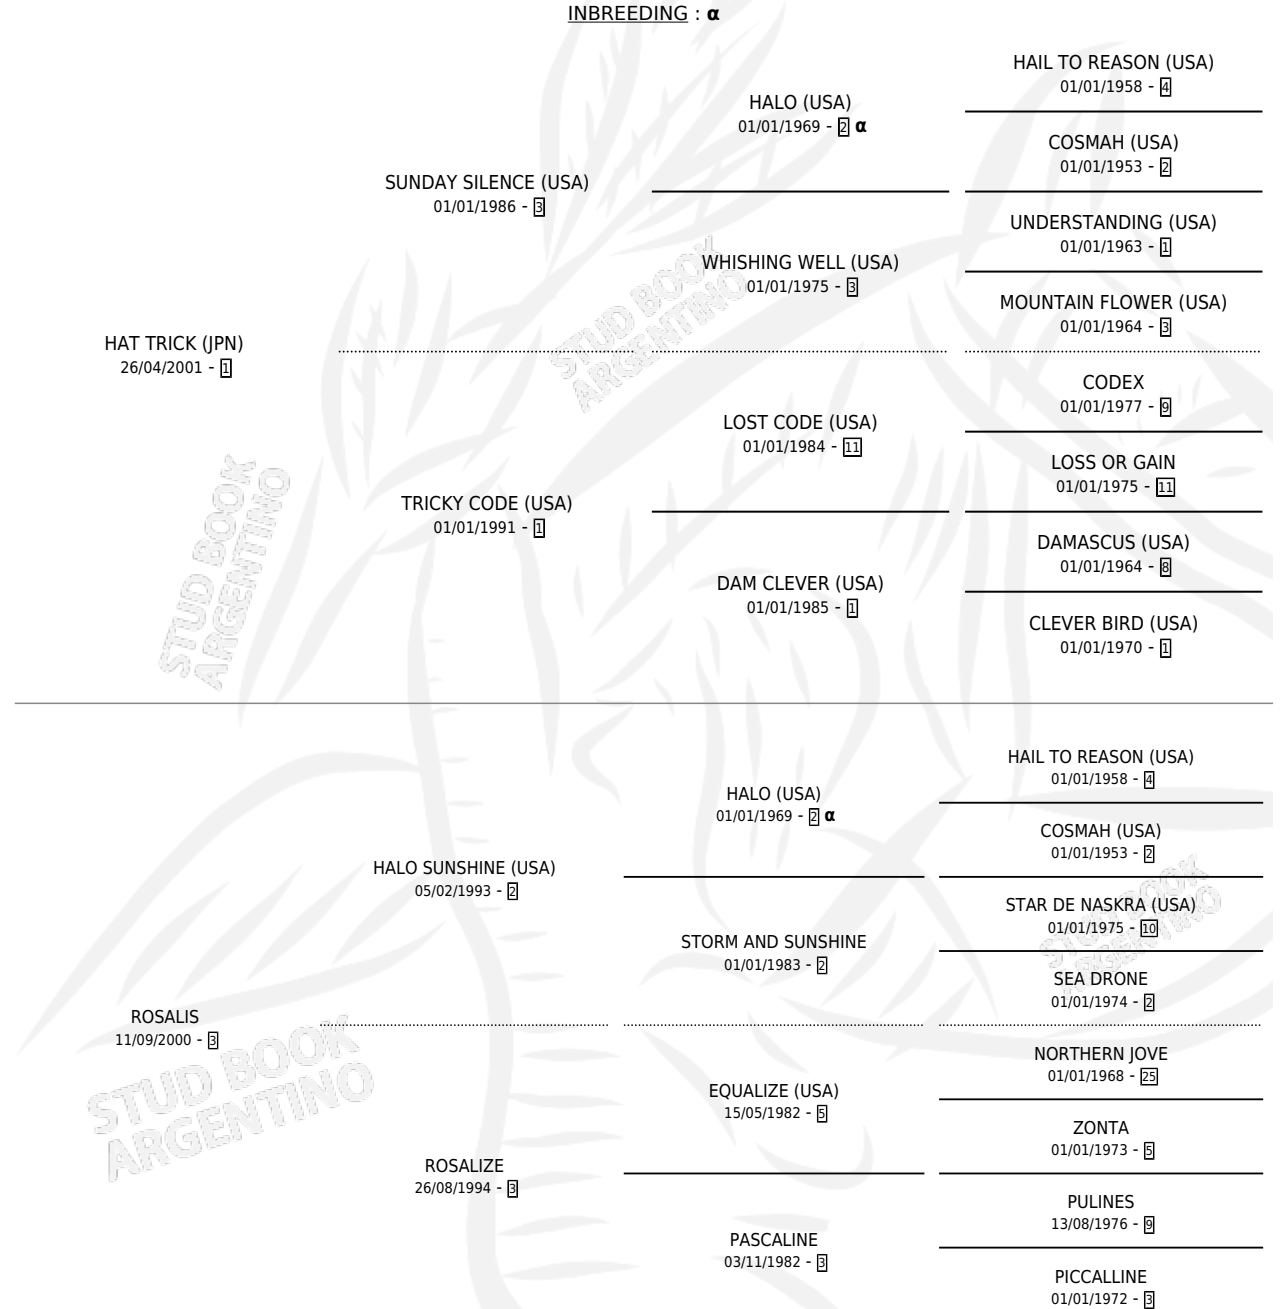

ROSARIO TRICK

por HAT TRICK (JPN) y ROSALIS por HALO SUNSHINE (USA)

Argentina · Macho · Tordillo · SP · 31/08/2010
Familia 3-h · Volumen 40

ESTADO

TIPIFICACIÓN SANGUÍNEA	X
TIPIFICACIÓN POR ADN	✓
PASAPORTE	✓
IDENTIFICACIÓN POR MICROCHIP	✓
REPRODUCTOR	X

Lugar de nacimiento: Santa Maria del Sol
Criador: Santa Maria del Sol

PEDIGREE

INBREEDING : α