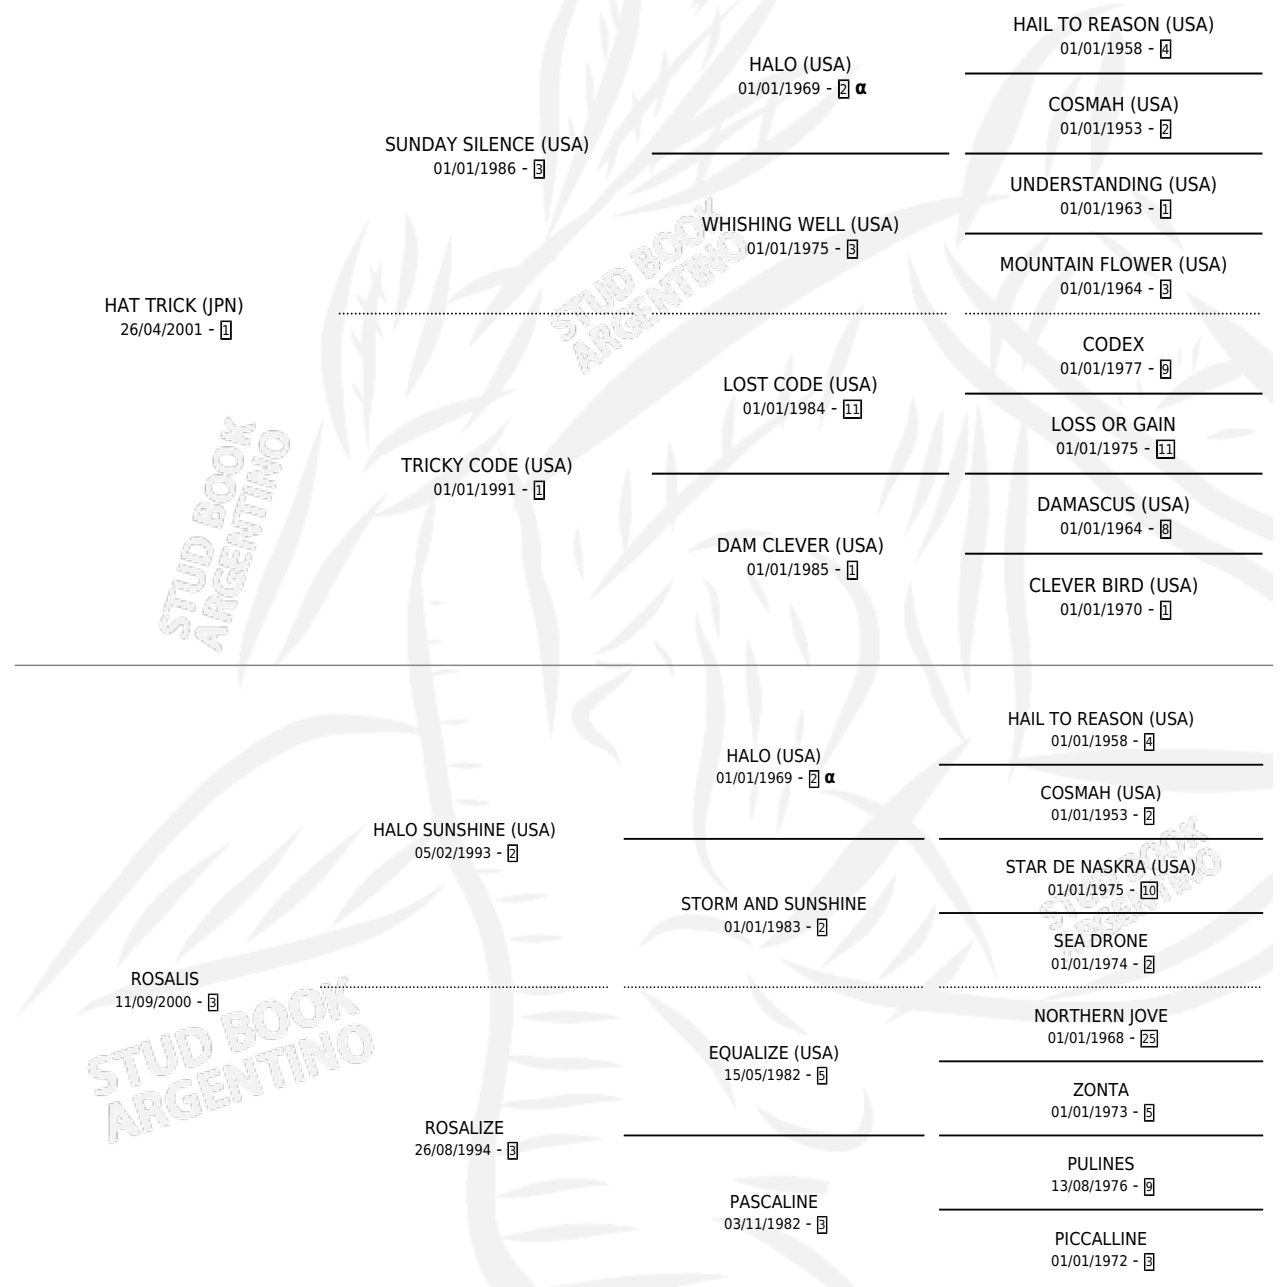

ROSARIO TRICK

por HAT TRICK (JPN) y ROSALIS por HALO SUNSHINE (USA)

Argentina · Macho · Tordillo · SP · 31/08/2010
Familia 3-h · Volumen 40

ESTADO

TIPIFICACIÓN SANGUÍNEA	X
TIPIFICACIÓN POR ADN	✓
PASAPORTE	✓
IDENTIFICACIÓN POR MICROCHIP	✓
REPRODUCTOR	X

Lugar de nacimiento: Santa Maria del Sol
Criador: Santa Maria del Sol

PEDIGREE

INBREEDING : α