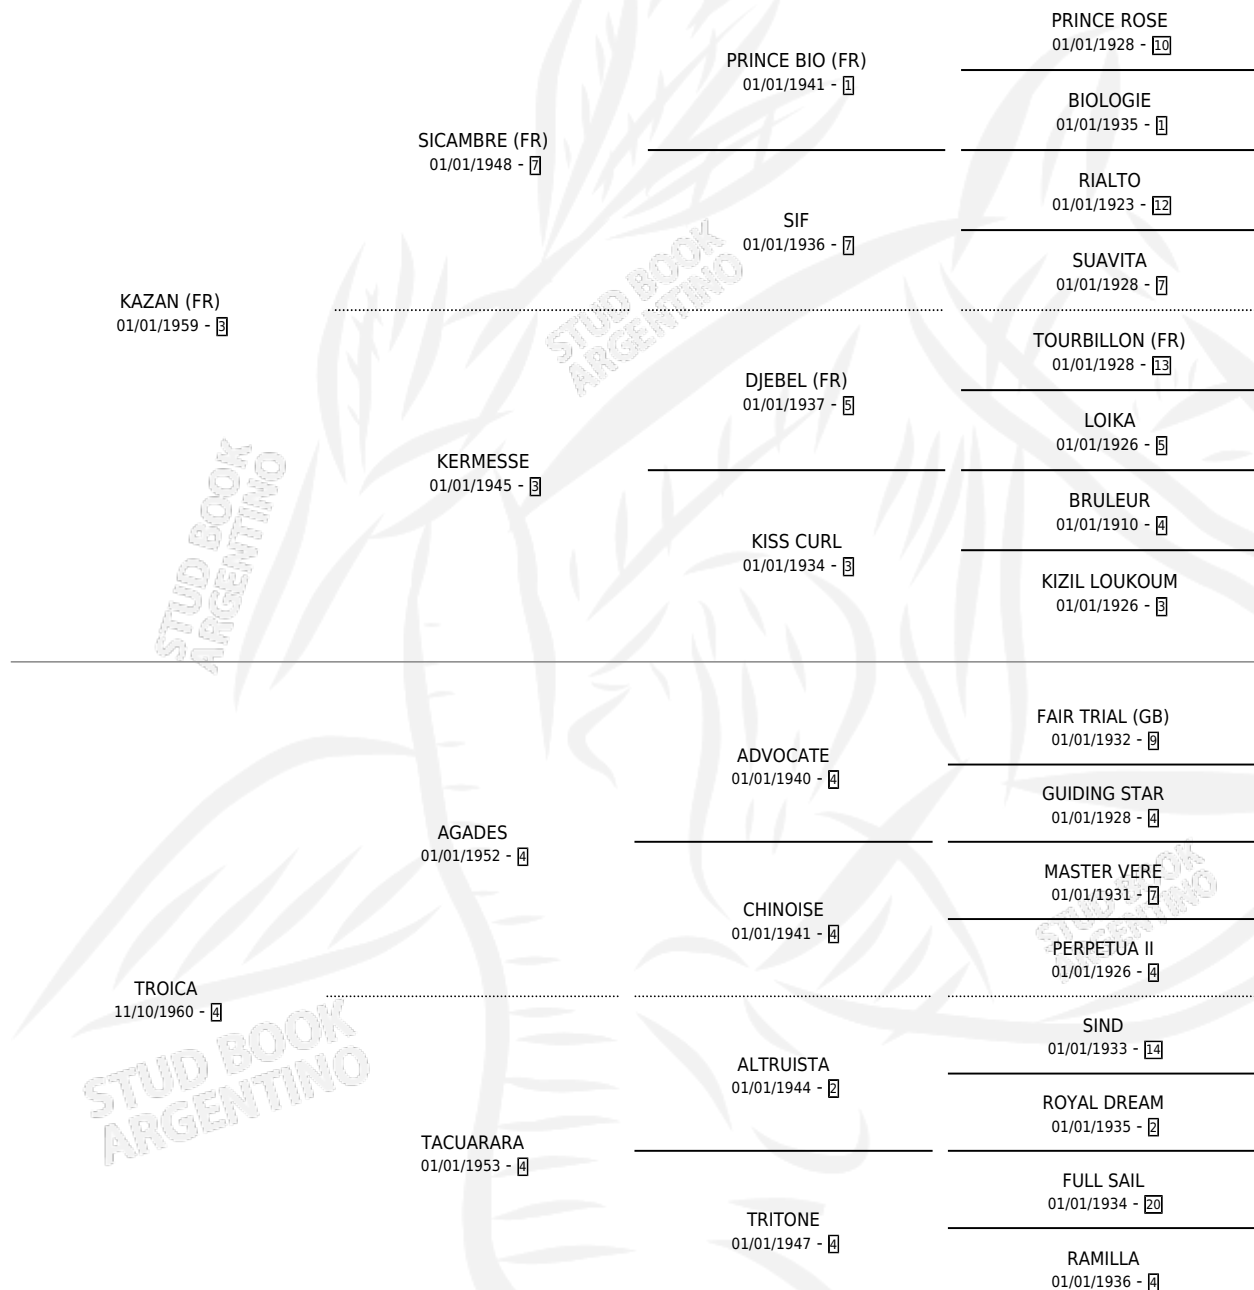

KURDO

por **KAZAN (FR)** y **TROICA** por **AGADES**

Argentina · Macho · Alazan Tostado · SP · 10/07/1976
Familia 4-h · Volumen 29

ESTADO

TIPIFICACIÓN SANGUÍNEA	✓
TIPIFICACIÓN POR ADN	✓
PASAPORTE	X
IDENTIFICACIÓN POR MICROCHIP	X
REPRODUCTOR	✓

Lugar de nacimiento: Campo particular

Criador: Sin dato

~

HIJOS

	MACHOS	HEMBRAS
68 NACIERON	33	35
36 CORRIERON	20	16
17 GANARON	10	7

0 GANADORES **CL** **0** GANADORES **GR** **0** GANADORES **G1**

PEDIGREE

CAMPAÑA

Solo carreras oficiales de Argentina

POR EDAD

EDAD	CC	1°	2°	3°	4°	5°	NP	CLC	CLG	CLCG1	CLGG1	IMPORTE	GANANCIA / CC
3 AÑOS	3	2	1	0	0	0	0	1	0	1	0	\$0	\$0
4 AÑOS	7	6	1	0	0	0	0	6	5	0	0	\$0	\$0
5 AÑOS	5	1	0	0	3	1	0	5	1	1	0	\$0	\$0
TOTALES	15	9	2	0	3	1	0	12	6	2	0	\$0	\$0
%		60.0%	13.3%	0.0%	20.0%	6.7%	0.0%	80.0%	50.0%	16.7%	0.0%		

Ganador de 9 carreras en San Isidro y Palermo debutando, a los 3,4 y 5 años, incluso Libertad, Capital, Benito Villanueva, Paraguay, Santa Fe y A.y R.luro-31ºan.cr., 2do Polla de Potrillos y Republica Federativa, 4to Palermo, Peru y Gran Premio General.