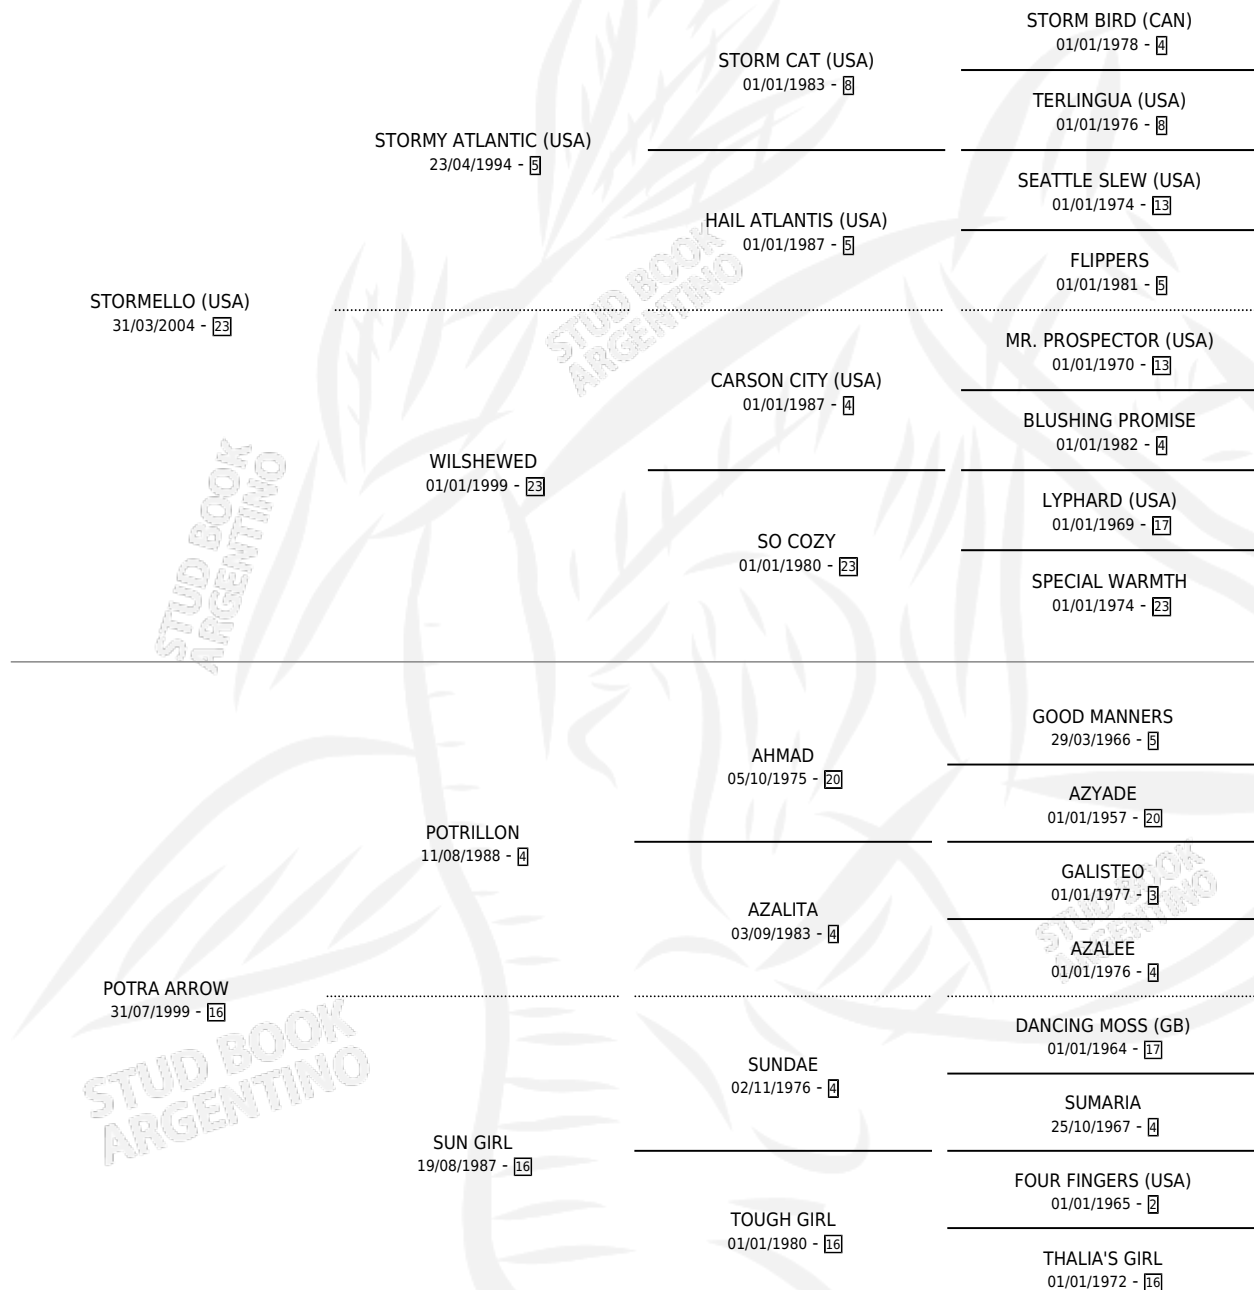

ARROZ CON LECHE

por **STORMELLO (USA)** y **POTRA ARROW** por **POTRILLON**

Argentina · Hembra · Zaino · SP · 30/09/2010
Familia 16-f · Volumen 40

ESTADO

TIPIFICACIÓN SANGUÍNEA	X
TIPIFICACIÓN POR ADN	✓
PASAPORTE	✓
IDENTIFICACIÓN POR MICROCHIP	✓
REPRODUCTOR	✓

Lugar de nacimiento: La Pasion
Criador: La Pasion

~

HIJOS

	MACHOS	HEMBRAS
4 NACIERON	3	1
SIN ACTUACIONES		

PEDIGREE

CAMPAÑA

Solo carreras oficiales de Argentina

POR EDAD

Placés en San Isidro y La Plata en 5 carreras disputadas.

POR DISTANCIA

HIPODROMO	CC	1°	2°	3°	4°	5°	NP	CLC	CLG	CLCG1	CLGG1	IMPORTE
PALERMO	2	0	0	0	0	0	2	0	0	0	0	\$0
1000 MTS	1	0	0	0	0	0	1	0	0	0	0	\$0
1200 MTS	1	0	0	0	0	0	1	0	0	0	0	\$0
LA PLATA	2	0	0	1	0	0	1	0	0	0	0	\$7,740
1200 MTS	1	0	0	0	0	0	1	0	0	0	0	\$0
1000 MTS	1	0	0	1	0	0	0	0	0	0	0	\$7,740
SAN ISIDRO	1	0	1	0	0	0	0	0	0	0	0	\$14,700
1100 MTS	1	0	1	0	0	0	0	0	0	0	0	\$14,700