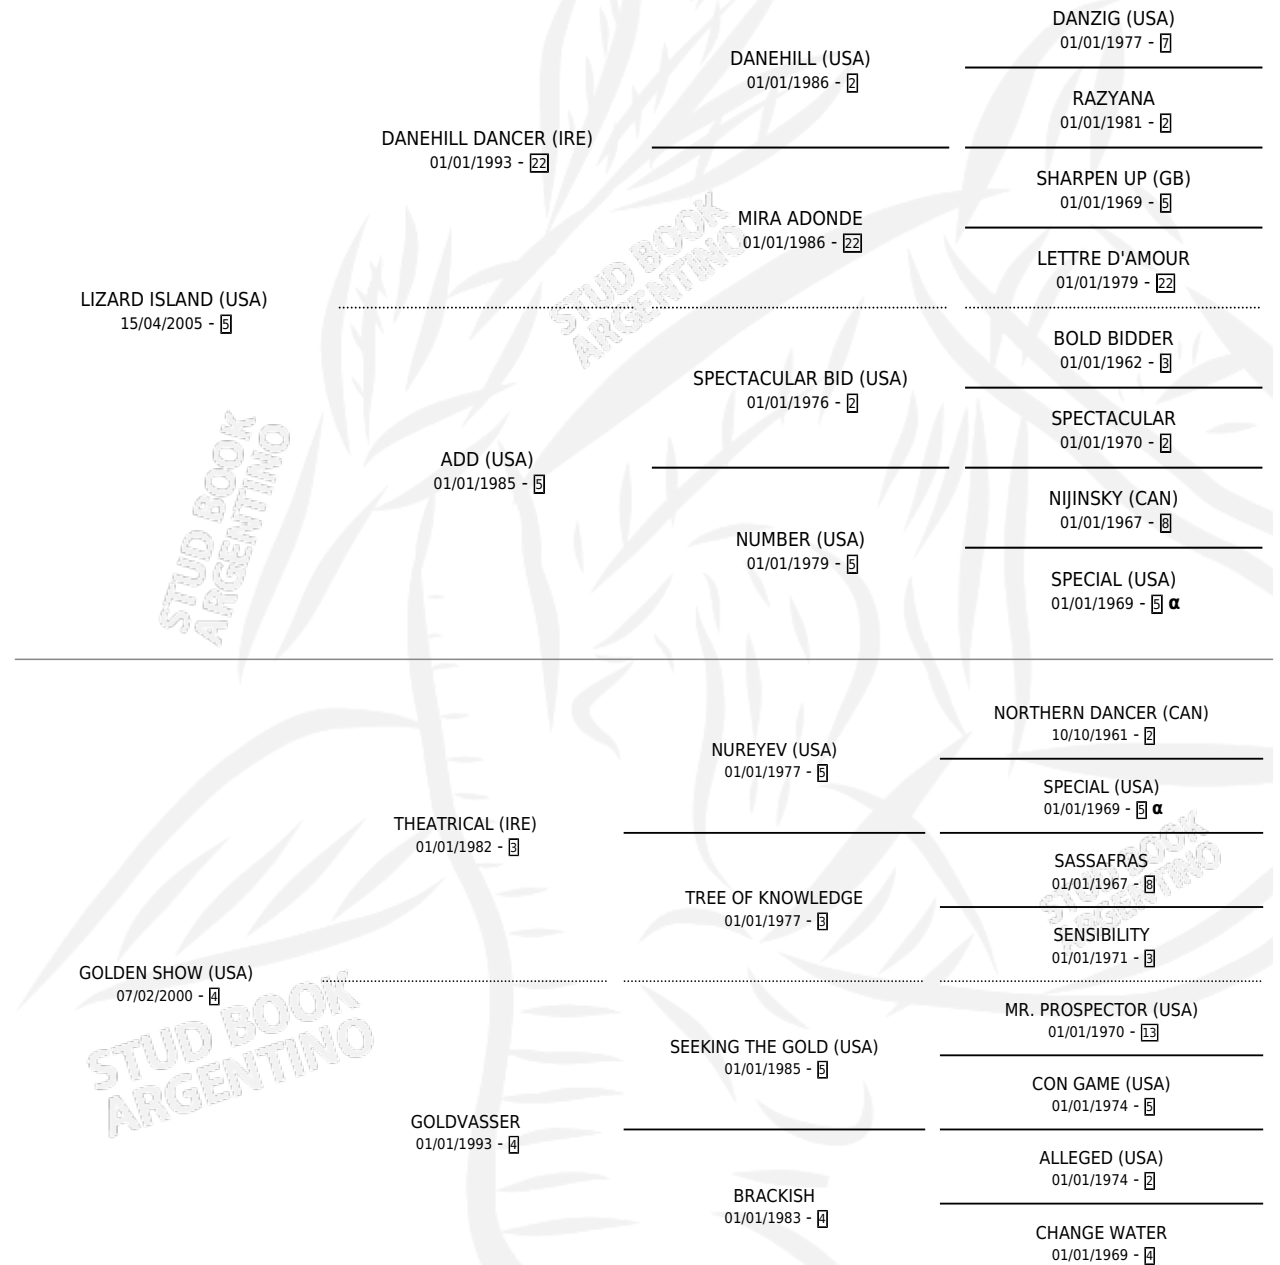

GOLDEN VIP

por LIZARD ISLAND (USA) y GOLDEN SHOW (USA) por THEATRICAL (IRE)

Argentina · Macho · Alazan · SP · 04/09/2010
Familia 4-m · Volumen 40

ESTADO

TIPIFICACIÓN SANGUÍNEA	X
TIPIFICACIÓN POR ADN	✓
PASAPORTE	✓
IDENTIFICACIÓN POR MICROCHIP	✓
REPRODUCTOR	X

Lugar de nacimiento: La Pasion
Criador: La Pasion

PEDIGREE

INBREEDING : α

CAMPAÑA

Solo carreras oficiales de Argentina

POR EDAD

EDAD	CC	1°	2°	3°	4°	5°	NP	CLC	CLG	CLCG1	CLGG1	IMPORTE	GANANCIA / CC
2 AÑOS	1	0	0	0	0	0	1	0	0	0	0	\$0	\$0
3 AÑOS	5	2	1	0	0	0	2	1	0	1	0	\$138,200	\$27,640
4 AÑOS	5	1	0	0	0	2	2	1	0	0	0	\$65,360	\$13,072
5 AÑOS	4	0	1	0	0	1	2	0	0	0	0	\$17,350	\$4,338
TOTALES	15	3	2	0	0	3	7	2	0	1	0	\$220,910	\$14,727
%		20.0%	13.3%	0.0%	0.0%	20.0%	46.7%	13.3%	0.0%	50.0%	0.0%		

Ganador de 3 carreras en San Isidro - \$220,910, a los 3 y 4 años.

POR DISTANCIA

HIPODROMO	CC	1°	2°	3°	4°	5°	NP	CLC	CLG	CLCG1	CLGG1	IMPORTE
SAN ISIDRO	11	3	1	0	0	3	4	1	0	0	0	\$205,860
1200 MTS	1	0	0	0	0	0	1	0	0	0	0	\$0
1400 MTS	5	0	1	0	0	3	1	1	0	0	0	\$30,860
1600 MTS	5	3	0	0	0	0	2	0	0	0	0	\$175,000
PALERMO	3	0	1	0	0	0	2	1	0	1	0	\$15,050
1200 MTS	1	0	1	0	0	0	0	0	0	0	0	\$15,050
1400 MTS	1	0	0	0	0	0	1	0	0	0	0	\$0
2000 MTS	1	0	0	0	0	0	1	1	0	1	0	\$0
LA PLATA	1	0	0	0	0	0	1	0	0	0	0	\$0
1400 MTS	1	0	0	0	0	0	1	0	0	0	0	\$0