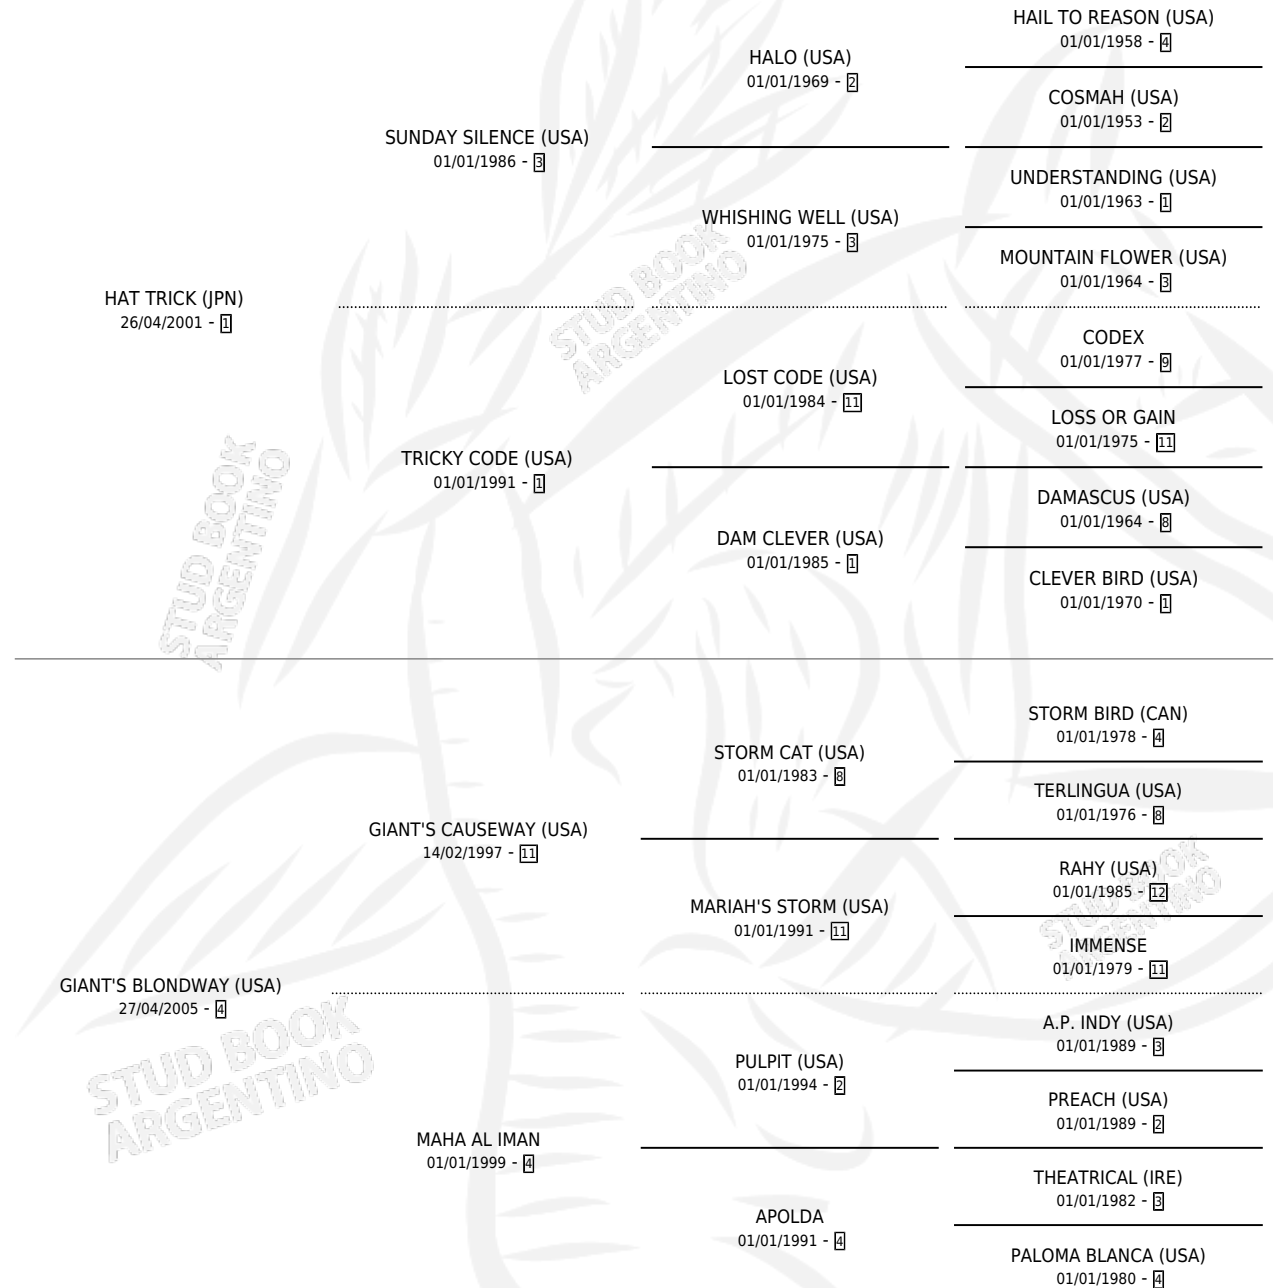

GIANT KILLING

por **HAT TRICK (JPN)** y **GIANT'S BLONDWAY (USA)** por
GIANT'S CAUSEWAY (USA)

Argentina · Macho · Zaino Negro · SP · 06/09/2010
Familia 4-r · Volumen 40

ESTADO

TIPIFICACIÓN SANGUÍNEA	X
TIPIFICACIÓN POR ADN	✓
PASAPORTE	✓
IDENTIFICACIÓN POR MICROCHIP	✓
REPRODUCTOR	✓

Lugar de nacimiento: La Pasion
Criador: La Pasion

~

HIJOS

	MACHOS	HEMBRAS
23 NACIERON	11	12
8 CORRIERON	6	2

SIN ACTUACIONES

PEDIGREE

~

CAMPAÑA

Solo carreras oficiales de Argentina

POR EDAD

EDAD	CC	1°	2°	3°	4°	5°	NP	CLC	CLG	CLCG1	CLGG1	IMPORTE	GANANCIA / CC
2 AÑOS	2	0	0	1	1	0	0	0	0	0	0	\$14,400	\$7,200
3 AÑOS	8	1	1	3	0	2	1	2	0	1	0	\$120,130	\$15,016
4 AÑOS	13	4	2	1	4	0	2	2	0	0	0	\$362,890	\$27,915
5 AÑOS	9	1	1	4	0	1	2	7	1	2	1	\$1,917,816	\$213,091
6 AÑOS	1	0	0	0	0	0	1	1	0	0	0	\$0	\$0
TOTALES	33	6	4	9	5	3	6	12	1	3	1	\$2,415,236	\$73,189
%		18.2%	12.1%	27.3%	15.2%	9.1%	18.2%	36.4%	8.3%	25.0%	33.3%		