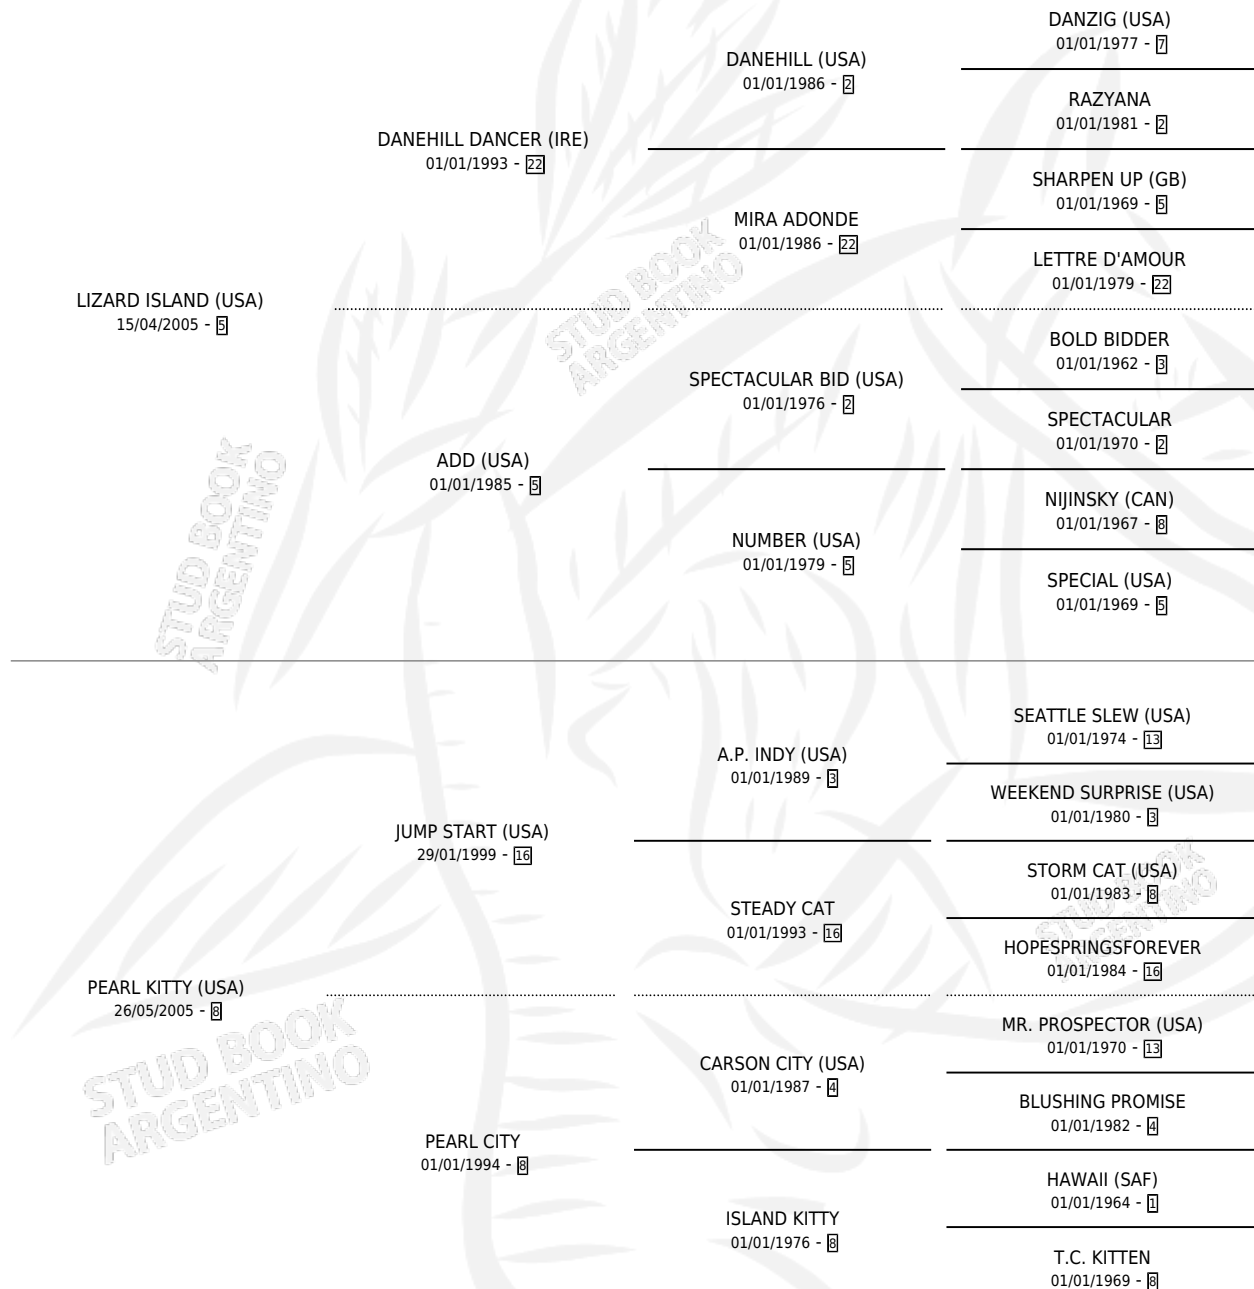

PERLITA DEL VIAJE

por LIZARD ISLAND (USA) y PEARL KITTY (USA) por
JUMP START (USA)

Argentina · Hembra · Zaino · SP · 22/09/2010
Familia 8-c · Volumen 40

ESTADO

TIPIFICACIÓN SANGUÍNEA	X
TIPIFICACIÓN POR ADN	✓
PASAPORTE	✓
IDENTIFICACIÓN POR MICROCHIP	✓
REPRODUCTOR	✓

Lugar de nacimiento: La Pasion
Criador: La Pasion

~

HIJOS

	MACHOS	HEMBRAS
3 NACIERON	1	2
3 CORRIERON	1	2

SIN ACTUACIONES

PEDIGREE