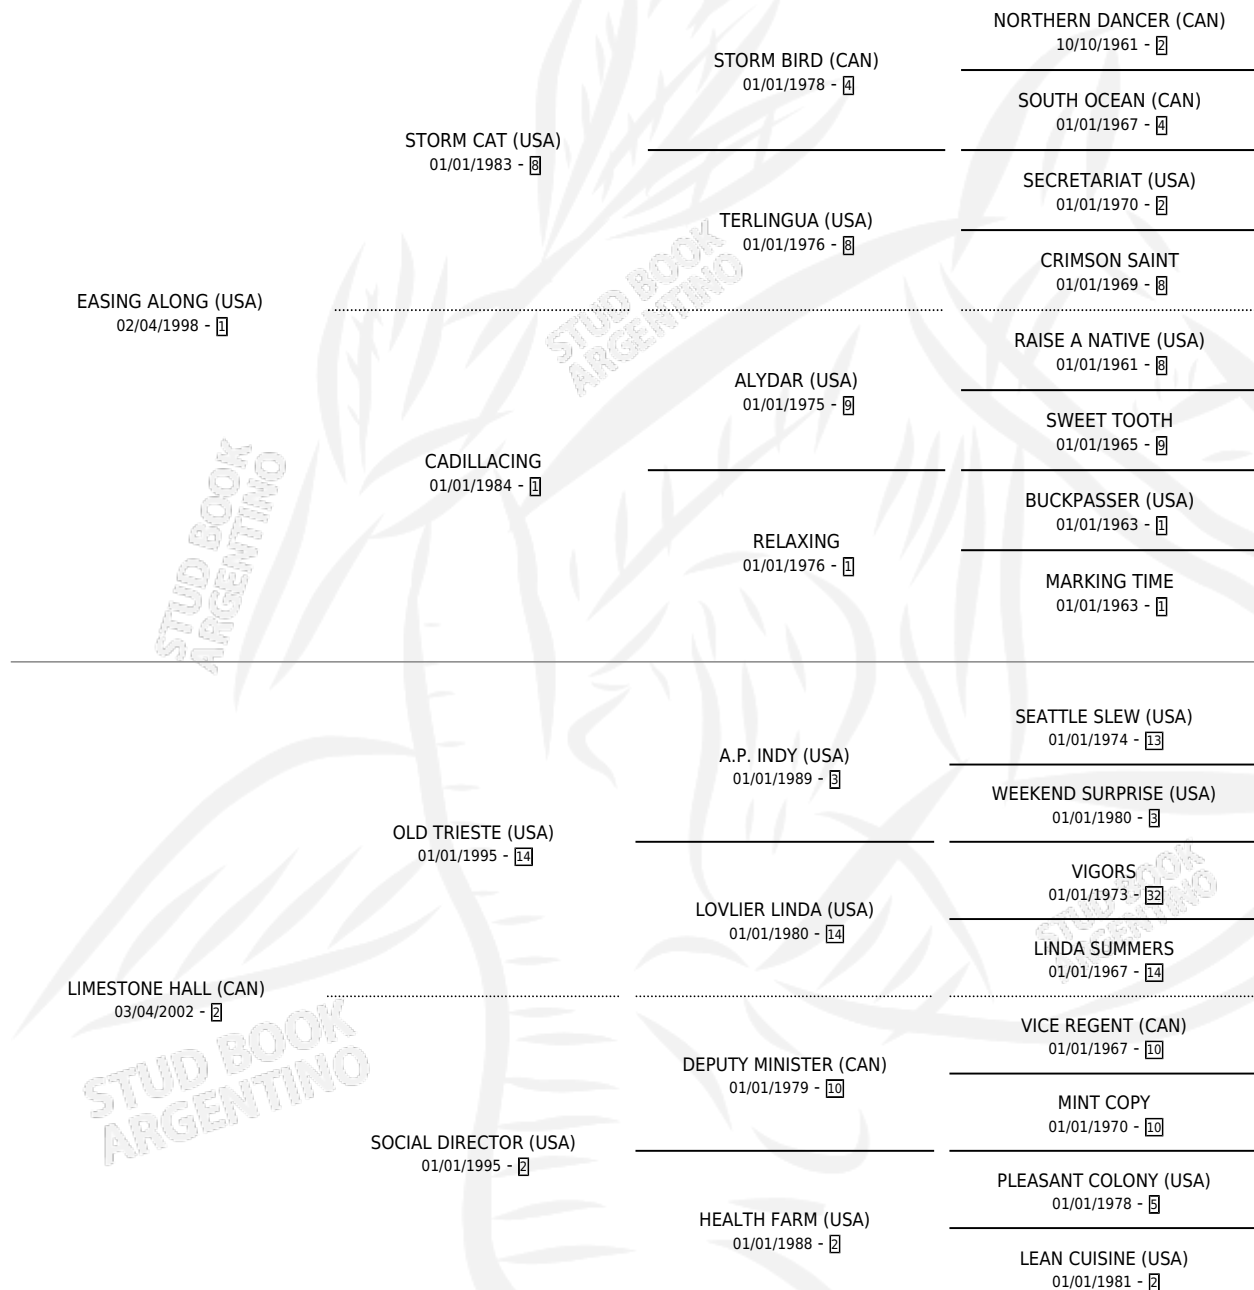

LIMON Y SAL

por **EASING ALONG (USA)** y **LIMESTONE HALL (CAN)** por **OLD TRIESTE (USA)**

Argentina · Hembra · Zaino · SP · 24/09/2010
Familia 2-c · Volumen 40

ESTADO

TIPIFICACIÓN SANGUÍNEA	X
TIPIFICACIÓN POR ADN	✓
PASAPORTE	✓
IDENTIFICACIÓN POR MICROCHIP	✓
REPRODUCTOR	✓

Lugar de nacimiento: La Pasion
Criador: La Pasion

~

HIJOS

	MACHOS	HEMBRAS
9 NACIERON	5	4
4 CORRIERON	3	1
4 GANARON	3	1

0	0	0
GANADORES CL	GANADORES GR	GANADORES G1

PEDIGREE

CAMPAÑA

Solo carreras oficiales de Argentina