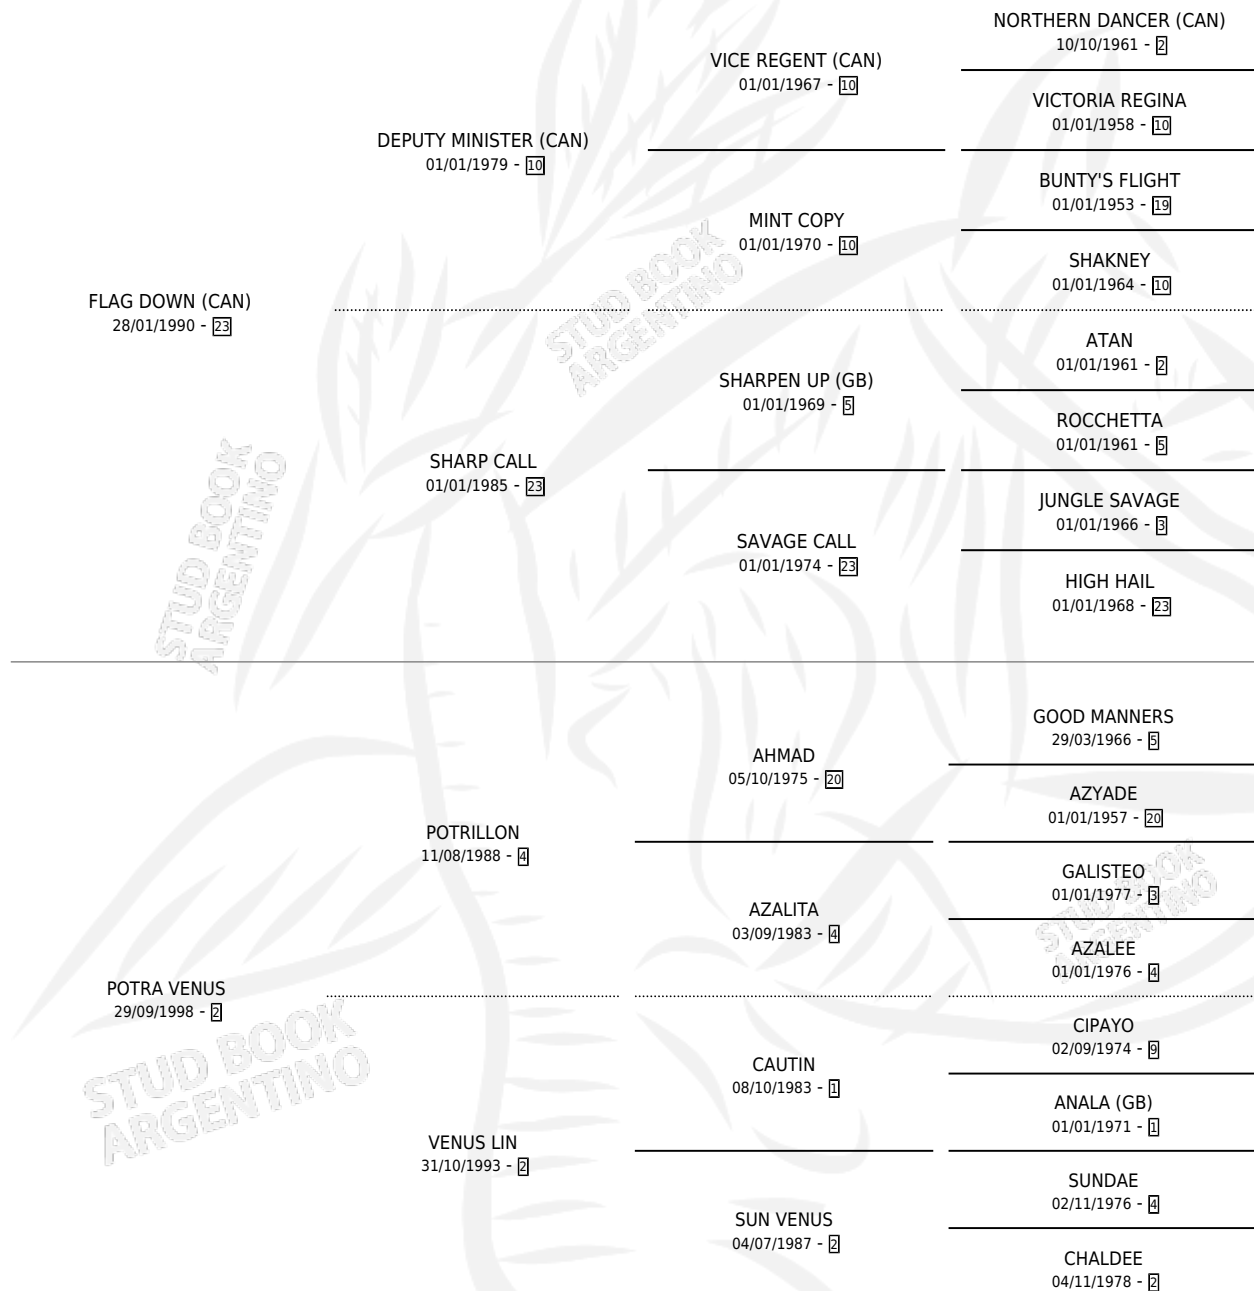

VENEZOLANA

por **FLAG DOWN (CAN)** y **POTRA VENUS** por **POTRILLON**

Argentina · Hembra · Zaino · SP · 25/09/2010
Familia 2-u · Volumen 40

ESTADO

TIPIFICACIÓN SANGUÍNEA	X
TIPIFICACIÓN POR ADN	✓
PASAPORTE	✓
IDENTIFICACIÓN POR MICROCHIP	✓
REPRODUCTOR	✓

Lugar de nacimiento: La Pasion
Criador: La Pasion

~

HIJOS

	MACHOS	HEMBRAS
2 NACIERON	0	2

SIN ACTUACIONES

PEDIGREE

S

mientos 2 / Efectividad 22.22%

PADRILLO	PRODUCTO	CRIADOR	1ER SERVICIO	ÚLTIMO SERVICIO
ON THE ROAD	Ø		11/08/2022	11/08/2022
VENEZOLANA			24/12/2021	26/12/2021
Datos oficiales del Stud Book Argentino				
MAROTE CAT	VENEZOLANA CAT (H ZC, 07/08/2021)	RIVERO MARIO EDGARDO	20/08/2020	26/08/2020
MAROTE CAT	Ø		18/09/2019	19/09/2019
MAROTE CAT	Ø		15/09/2018	17/09/2018
MAROTE CAT	Ø		20/11/2017	22/11/2017
SPRING TIDE	CATHERINE HALO (H ZC, 18/09/2017)	RIVERO MARIO EDGARDO	25/09/2016	27/09/2016
SPRING TIDE	Ø		10/10/2015	15/11/2015
BODY BAR	Ø		23/10/2014	25/10/2014