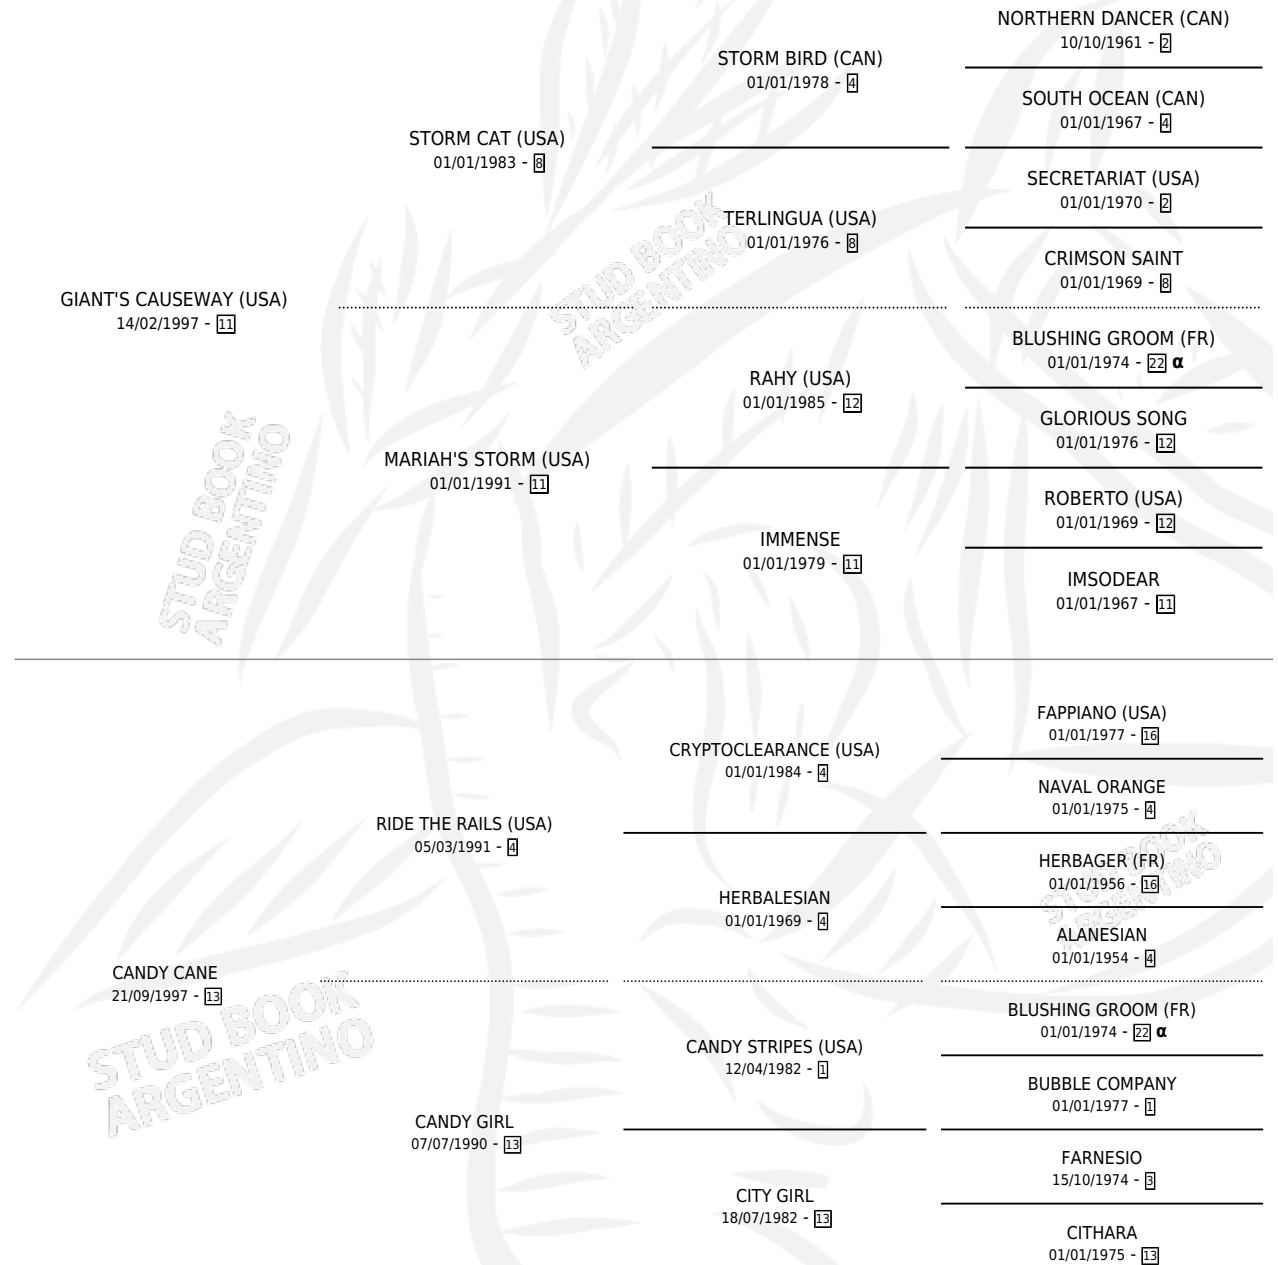

CANDY WAY

por **GIANT'S CAUSEWAY (USA)** y **CANDY CANE** por **RIDE THE RAILS (USA)**

Argentina · Macho · Zaino · SP · 02/09/2010
Familia 13-c · Volumen 40

ESTADO

TIPIFICACIÓN SANGUÍNEA	X
TIPIFICACIÓN POR ADN	✓
PASAPORTE	✓
IDENTIFICACIÓN POR MICROCHIP	✓
REPRODUCTOR	X

Lugar de nacimiento: La Pasion
Criador: La Pasion

PEDIGREE

INBREEDING : α

CAMPAÑA

Solo carreras oficiales de Argentina

POR EDAD

EDAD	CC	1°	2°	3°	4°	5°	NP	CLC	CLG	CLCG1	CLGG1	IMPORTE	GANANCIA / CC
3 AÑOS	1	0	0	0	0	0	1	0	0	0	0	\$0	\$0
5 AÑOS	2	0	0	1	1	0	0	0	0	0	0	\$10,300	\$5,150
TOTALES	3	0	0	1	1	0	1	0	0	0	0	\$10,300	\$3,433
%		0.0%	0.0%	33.3%	33.3%	0.0%	33.3%	0.0%	0.0%	0.0%	0.0%		