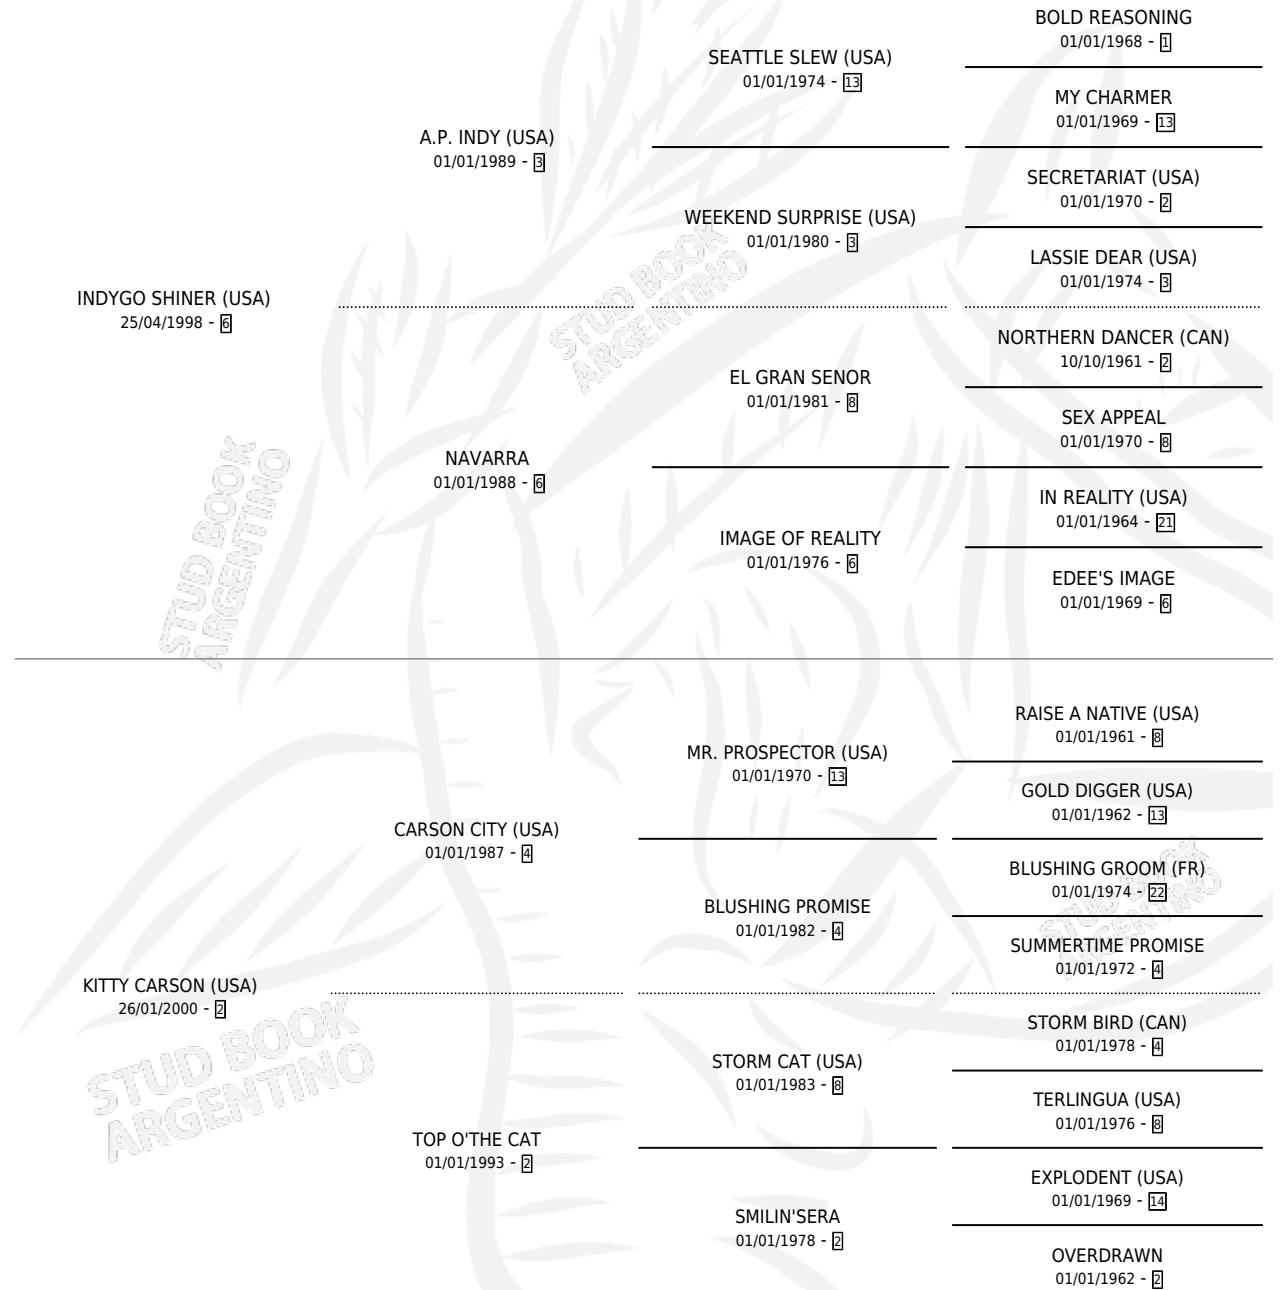

KITTY GLITTER

por **INDYGO SHINER (USA)** y **KITTY CARSON (USA)** por **CARSON CITY (USA)**

Argentina · Hembra · Zaino Doradillo · SP · 02/09/2010
Familia 2-s · Volumen 40

ESTADO

TIPIFICACIÓN SANGUÍNEA	X
TIPIFICACIÓN POR ADN	✓
PASAPORTE	✓
IDENTIFICACIÓN POR MICROCHIP	✓
REPRODUCTOR	X

Lugar de nacimiento: La Pasion

Criador: La Pasion

PEDIGREE

CAMPAÑA

Solo carreras oficiales de Argentina

POR EDAD

EDAD	CC	1°	2°	3°	4°	5°	NP	CLC	CLG	CLCG1	CLGG1	IMPORTE	GANANCIA / CC
4 AÑOS	4	1	2	1	0	0	0	0	0	0	0	\$94,500	\$23,625
TOTALES	4	1	2	1	0	0	0	0	0	0	0	\$94,500	\$23,625
%		25.0%	50.0%	25.0%	0.0%	0.0%	0.0%	0.0%	0.0%	0.0%	0.0%		