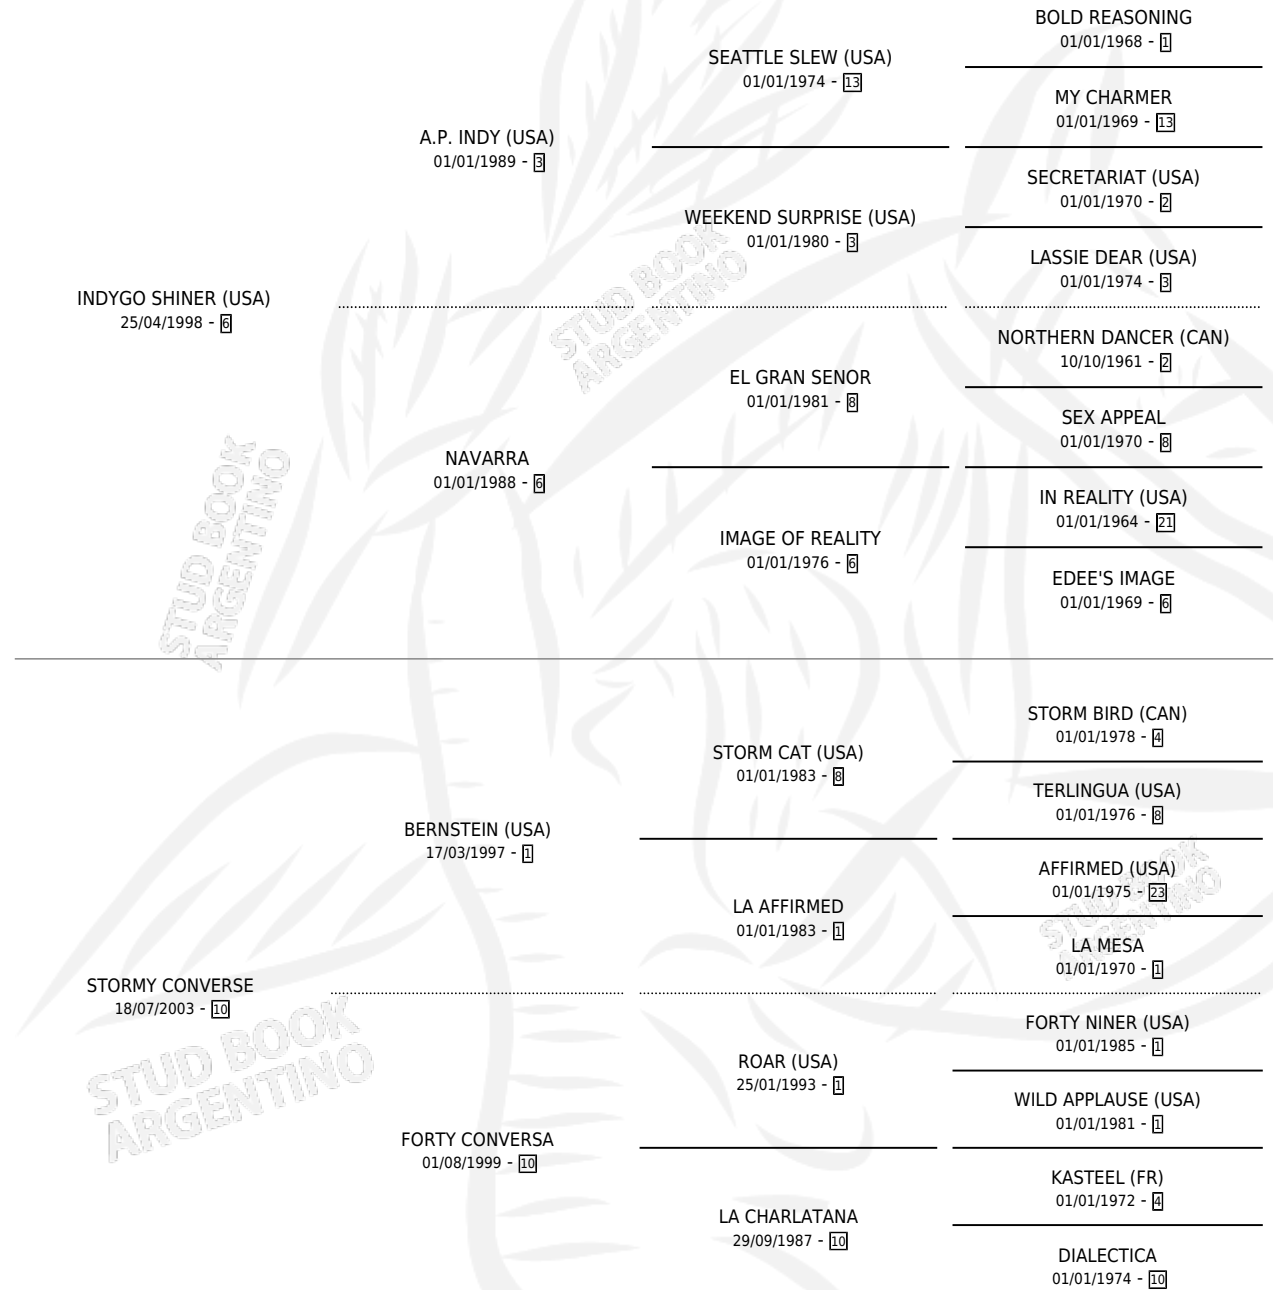

CONFRONTADA

por **INDYGO SHINER (USA)** y **STORMY CONVERSE** por **BERNSTEIN (USA)**

Argentina · Hembra · Zaino · SP · 02/09/2010
Familia 10-b · Volumen 40

ESTADO

TIPIFICACIÓN SANGUÍNEA	X
TIPIFICACIÓN POR ADN	✓
PASAPORTE	✓
IDENTIFICACIÓN POR MICROCHIP	✓
REPRODUCTOR	✓

Lugar de nacimiento: La Pasion
Criador: La Pasion

~

HIJOS

	MACHOS	HEMBRAS
2 NACIERON	1	1
1 CORRIERON	0	1

SIN ACTUACIONES

PEDIGREE

S

mientos 2 / Efectividad 33.33%

PADRILLO	PRODUCTO	CRIADOR	1ER SERVICIO	ÚLTIMO SERVICIO
WILD STREAM	∅		08/11/2022	10/11/2022
WILD STREAM	∅		30/10/2021	01/11/2021
MIGHTY HUNTER	∅		01/10/2018	03/10/2018
THE BERRY	BERRY CONFRONTE (M Z, 06/10/2018)	SANTA LUCIA	03/10/2017	05/10/2017
SOY JUGUETE	∅		08/11/2015	10/11/2015
THE BERRY	BERRY CONFRONTADA (H Z, 28/10/2015)	SANTA LUCIA	12/11/2014	14/11/2014