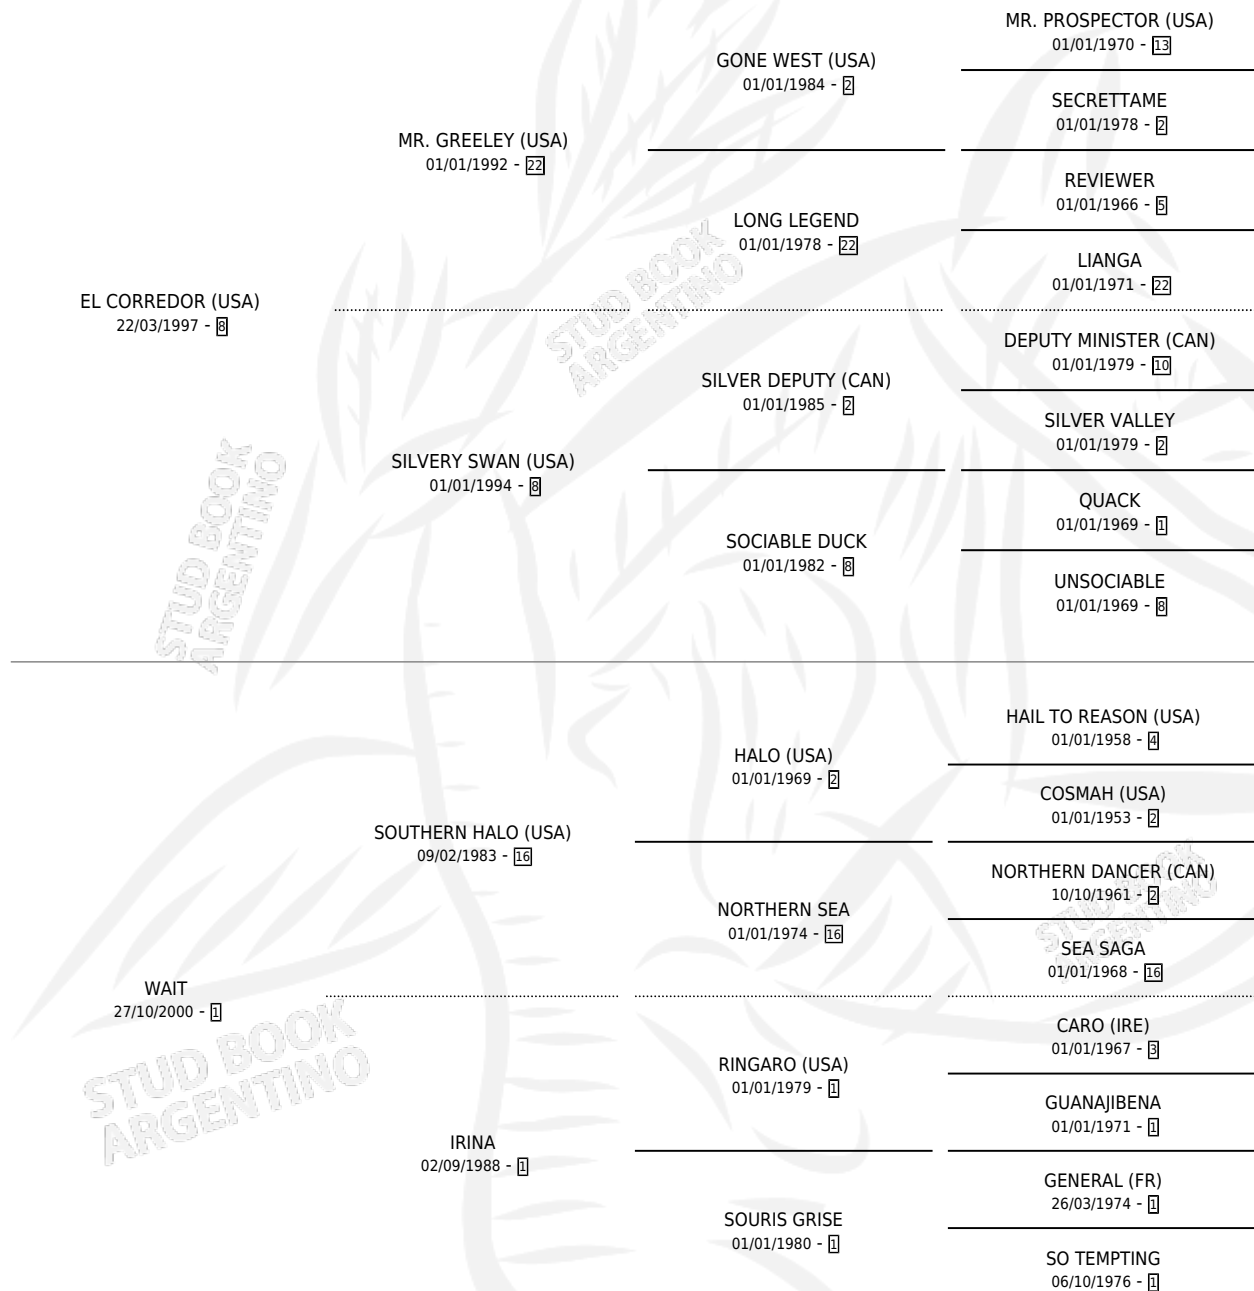

MAINOU

por **EL CORREDOR (USA)** y **WAIT** por **SOUTHERN HALO (USA)**

Argentina · Hembra · Zaino · SP · 05/09/2010
Familia 1-o · Volumen 40

ESTADO

TIPIFICACIÓN SANGUÍNEA	X
TIPIFICACIÓN POR ADN	✓
PASAPORTE	✓
IDENTIFICACIÓN POR MICROCHIP	✓
REPRODUCTOR	✓

Lugar de nacimiento: La Quebrada
Criador: La Quebrada

~

HIJOS

	MACHOS	HEMBRAS
8 NACIERON	1	7
5 CORRIERON	1	4
4 GANARON	0	4
0 GANADORES CL	0 GANADORES GR	0 GANADORES G1

PEDIGREE

CAMPAÑA

Solo carreras oficiales de Argentina