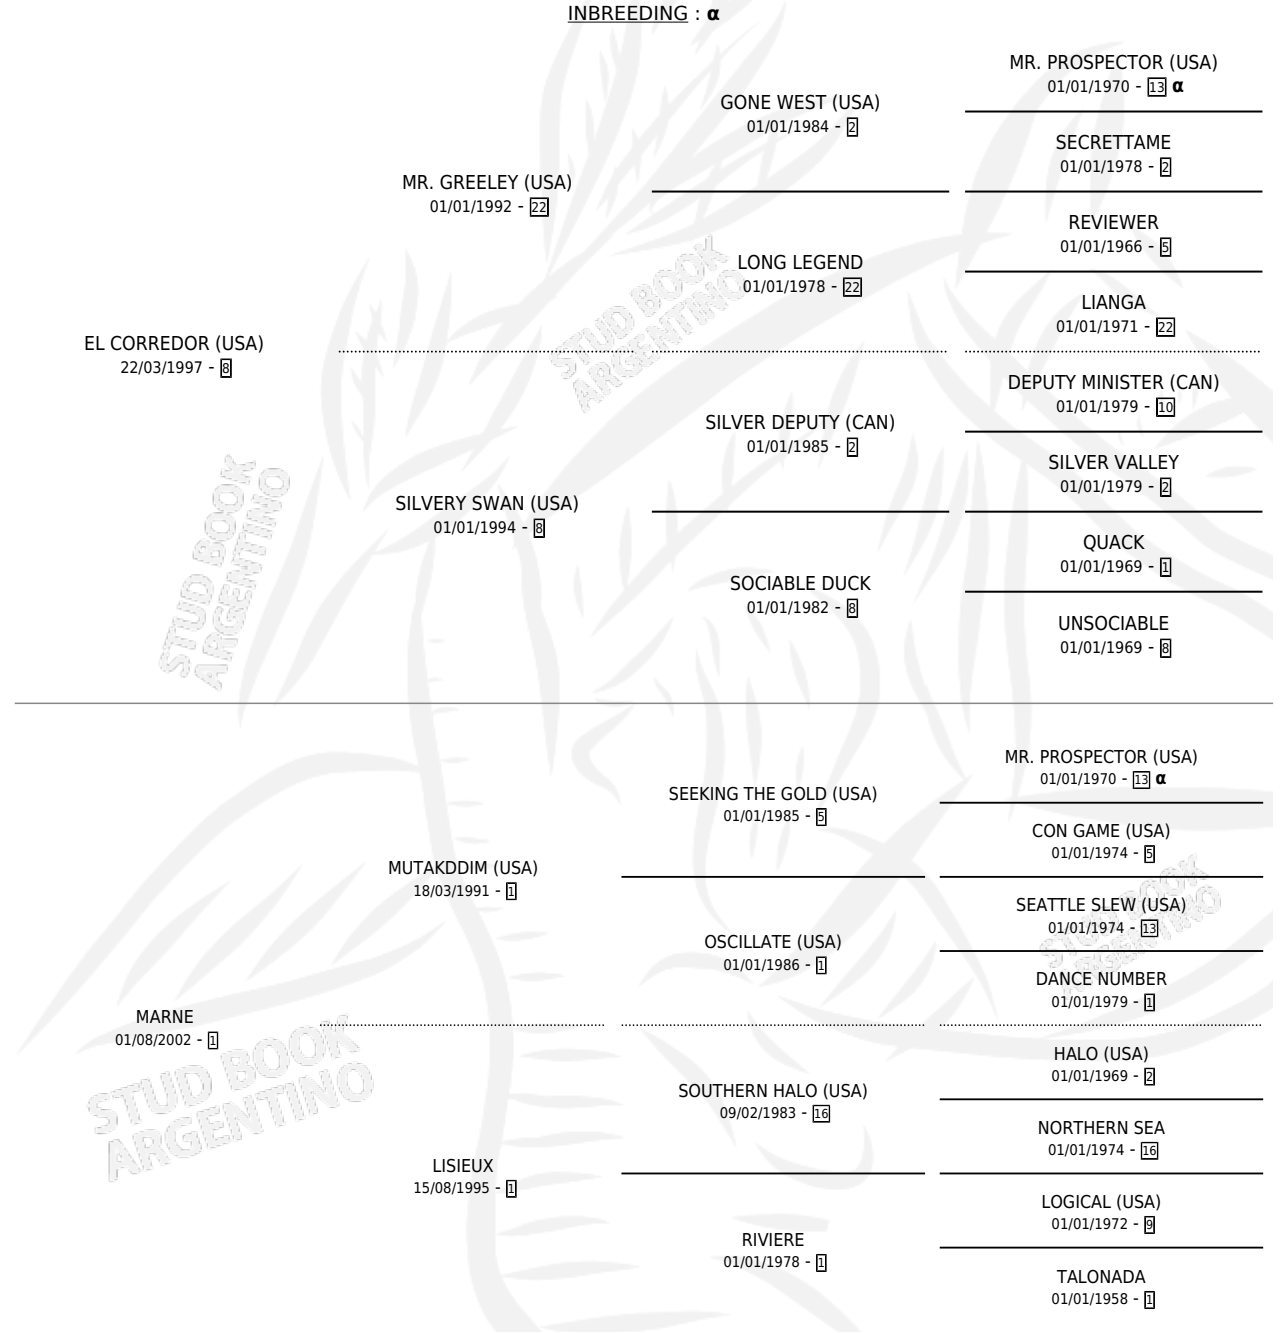

LA COMBATTANTE

PEDIGREE

por **EL CORREDOR (USA)** y **MARNE** por **MUTAKDDIM (USA)**

Argentina · Hembra · Zaino · SP · 05/09/2010
Familia 1-w · Volumen 40

ESTADO

TIPIFICACIÓN SANGUÍNEA	X
TIPIFICACIÓN POR ADN	✓
PASAPORTE	✓
IDENTIFICACIÓN POR MICROCHIP	✓
REPRODUCTOR	✓

Lugar de nacimiento: La Quebrada
Criador: La Quebrada

~

HIJOS

	MACHOS	HEMBRAS
2 NACIERON	1	1
2 CORRIERON	1	1
2 GANARON	1	1
0 GANADORES CL	0 GANADORES GR	0 GANADORES G1

INBREEDING : α

CAMPAÑA

Solo carreras oficiales de Argentina