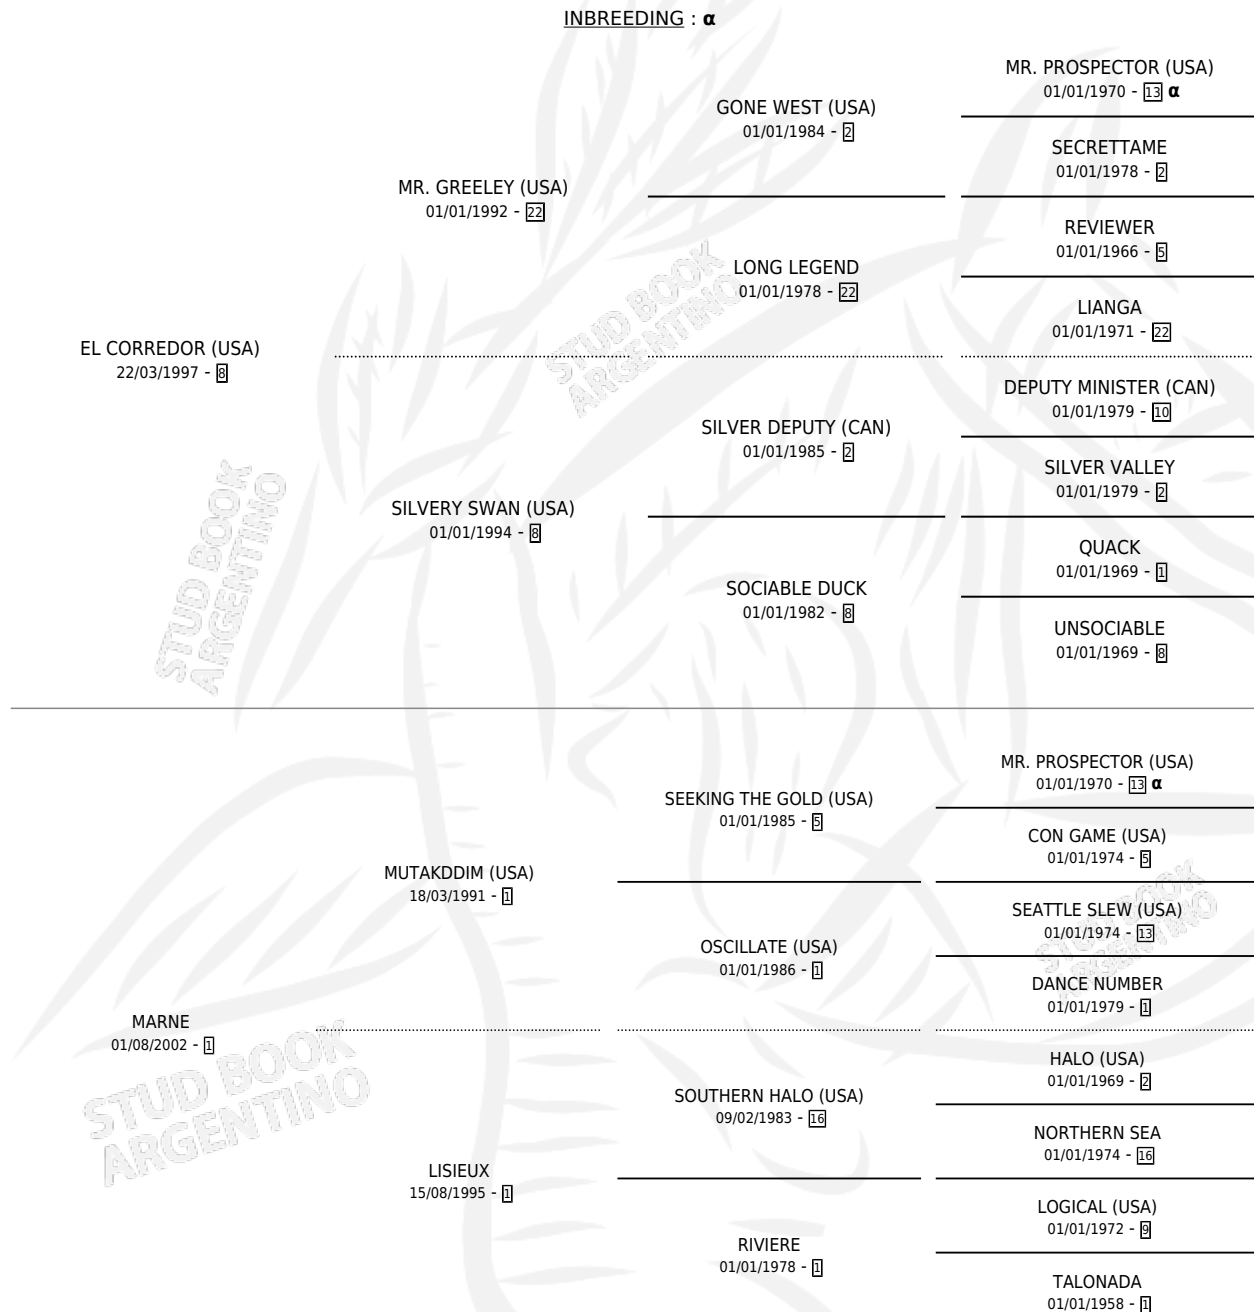

LA COMBATTANTE

por **EL CORREDOR (USA)** y **MARNE** por **MUTAKDDIM (USA)**

Argentina · Hembra · Zaino · SP · 05/09/2010
Familia 1-w · Volumen 40

ESTADO

TIPIFICACIÓN SANGUÍNEA	X
TIPIFICACIÓN POR ADN	✓
PASAPORTE	✓
IDENTIFICACIÓN POR MICROCHIP	✓
REPRODUCTOR	✓

Lugar de nacimiento: La Quebrada
Criador: La Quebrada

~

HIJOS

	MACHOS	HEMBRAS
2 NACIERON	1	1
2 CORRIERON	1	1
2 GANARON	1	1
0 GANADORES CL	0 GANADORES GR	0 GANADORES G1

PEDIGREE

INBREEDING : α

CAMPAÑA

Solo carreras oficiales de Argentina