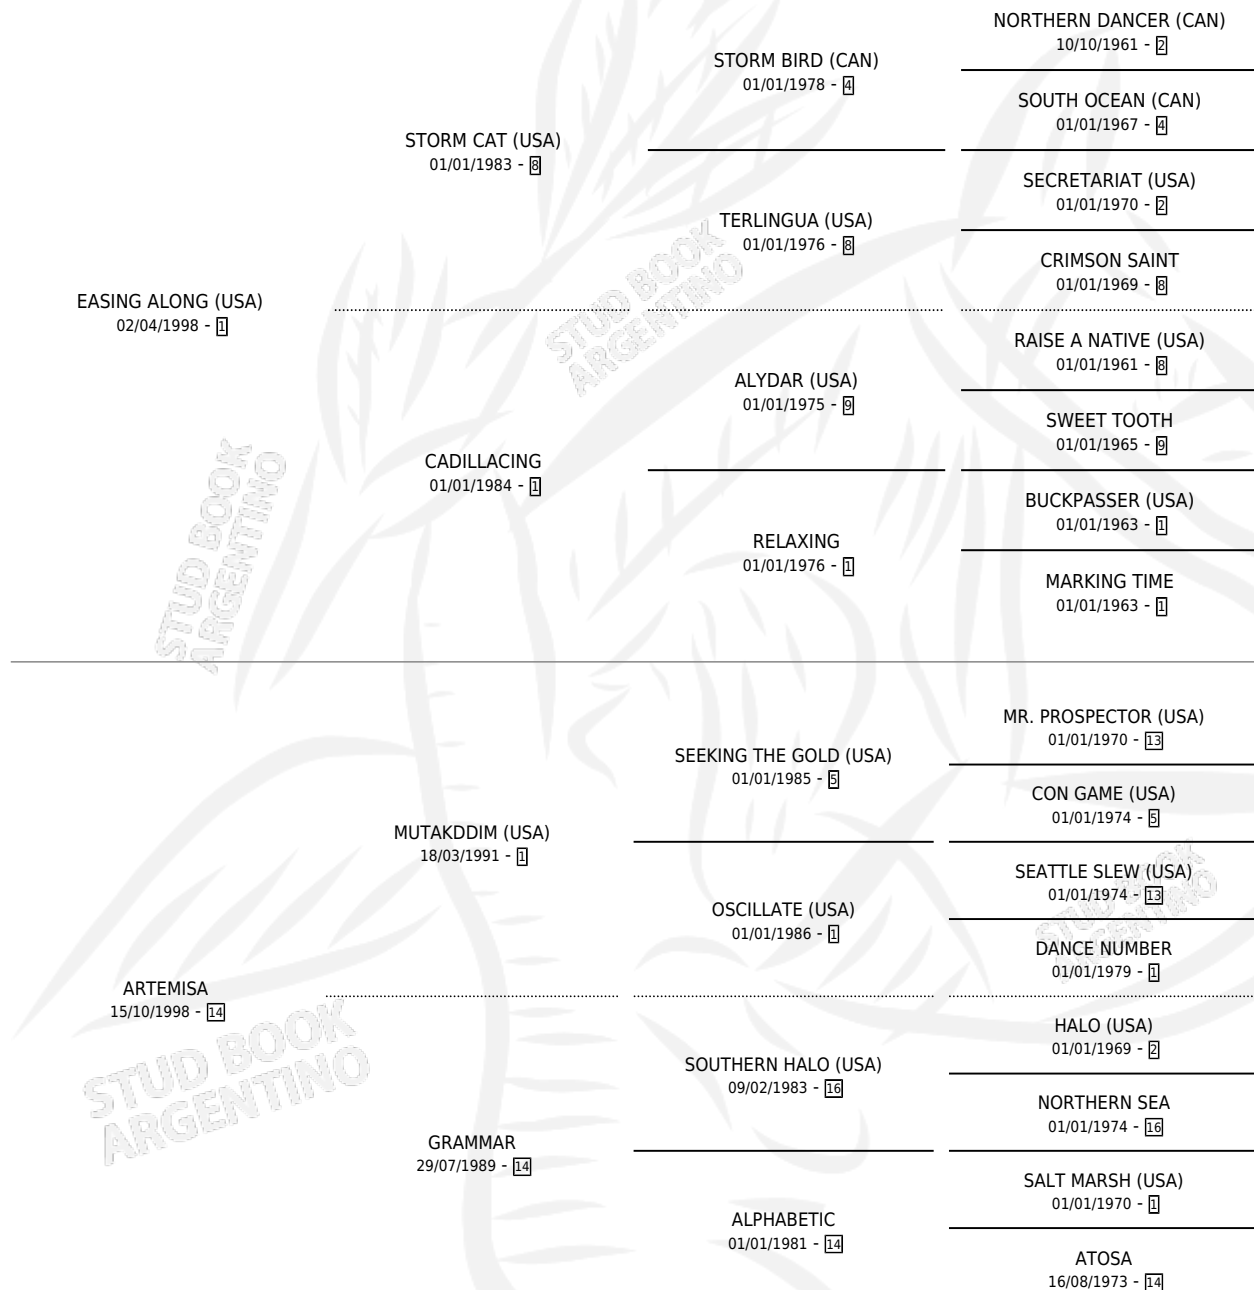

BALDISSERA

por **EASING ALONG (USA)** y **ARTEMISA** por **MUTAKDDIM (USA)**

Argentina · Hembra · Zaino · SP · 06/09/2010
Familia 14-c · Volumen 40

ESTADO

TIPIFICACIÓN SANGUÍNEA	X
TIPIFICACIÓN POR ADN	✓
PASAPORTE	✓
IDENTIFICACIÓN POR MICROCHIP	✓
REPRODUCTOR	✓

Lugar de nacimiento: La Quebrada
Criador: La Quebrada

~

HIJOS

	MACHOS	HEMBRAS
4 NACIERON	3	1
2 CORRIERON	1	1
1 GANARON	0	1
0 GANADORES CL	0 GANADORES GR	0 GANADORES G1

PEDIGREE

CAMPAÑA

Solo carreras oficiales de Argentina