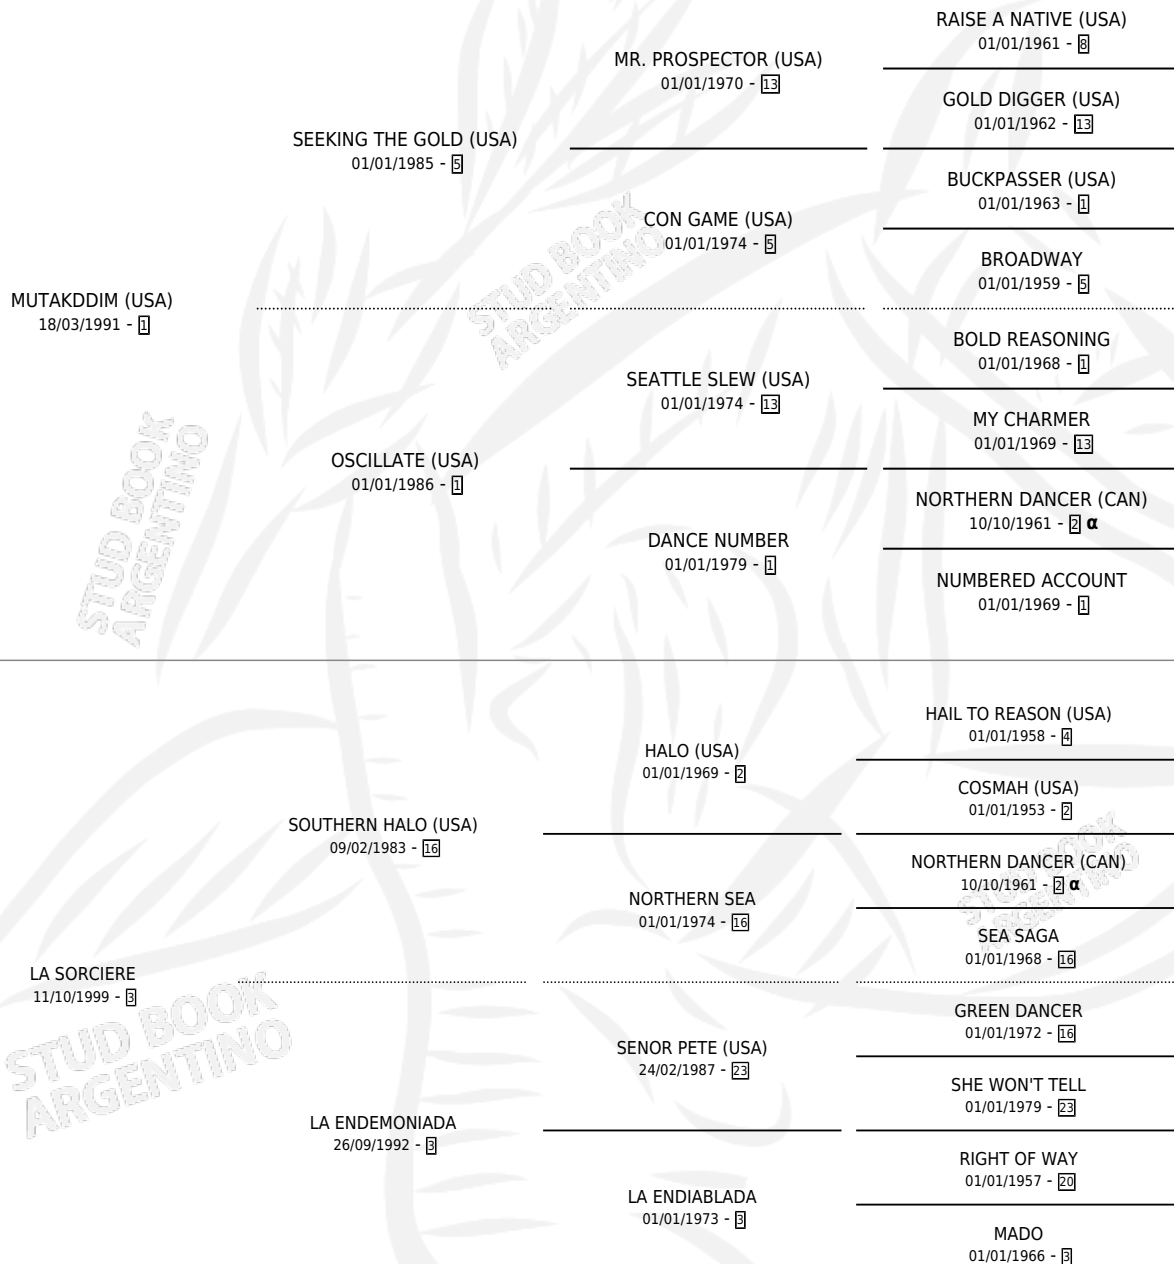

LA DIABLERIE

por **MUTAKDDIM (USA)** y **LA SORCIERE** por **SOUTHERN HALO (USA)**

Argentina · Hembra · Zaino · SP · 15/09/2010
Familia 3-h · Volumen 40

ESTADO

TIPIFICACIÓN SANGUÍNEA	X
TIPIFICACIÓN POR ADN	✓
PASAPORTE	✓
IDENTIFICACIÓN POR MICROCHIP	✓
REPRODUCTOR	✓

Lugar de nacimiento: La Quebrada
Criador: La Quebrada

~

HIJOS

	MACHOS	HEMBRAS
2 NACIERON	0	2
2 CORRIERON	0	2
2 GANARON	0	2
0 GANADORES CL	0 GANADORES GR	0 GANADORES G1

PEDIGREE

INBREEDING : α

EXPORTACIÓN / IMPORTACIÓN

FECHA	MOVIMIENTO	PAÍS
25/08/2017	EXPORTADO	CHILE

~

SERVICIOS

Servicios **3** / Nacimientos **2** / Efectividad **66.67%**

PADRILLO	PRODUCTO	CRIADOR	1ER SERVICIO	ÚLTIMO SERVICIO
GRAND REWARD (USA)	∅		17/10/2016	17/10/2016
ENDORSEMENT (USA)	EVIL WAYS (H A, 21/09/2016)	LA QUEBRADA	05/10/2015	21/10/2015
ENDORSEMENT (USA)	PURA DIABLA (H A, 06/09/2015)	LA QUEBRADA	01/10/2014	01/10/2014