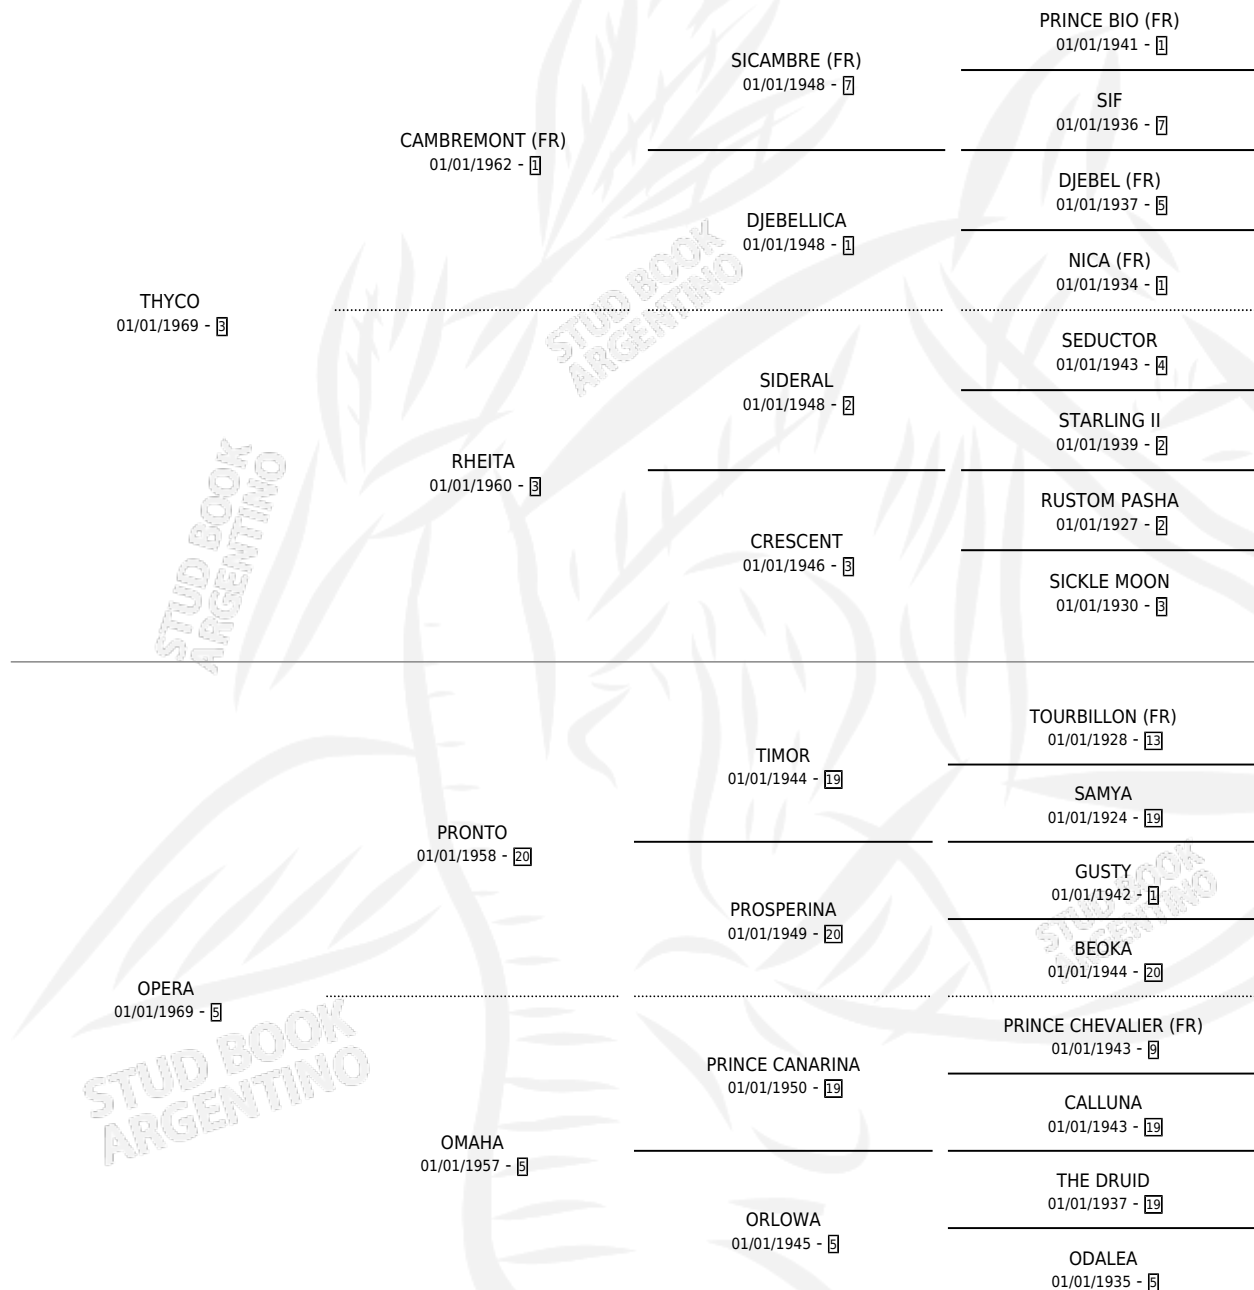

TURANDOT

por THYCO y OPERA por PRONTO

Argentina · Macho · Alazan Tostado · SP · 01/01/1976
Familia 5-h · Volumen 29

ESTADO

TIPIFICACIÓN SANGUÍNEA	✓
TIPIFICACIÓN POR ADN	X
PASAPORTE	X
IDENTIFICACIÓN POR MICROCHIP	X
REPRODUCTOR	✓

Lugar de nacimiento: Campo particular

Criador: Sin dato

~

HIJOS

	MACHOS	HEMBRAS
46 NACIERON	19	27
4 CORRIERON	4	0
2 GANARON	2	0
0 GANADORES CL	0 GANADORES GR	0 GANADORES G1

PEDIGREE

CAMPAÑA

Solo carreras oficiales de Argentina