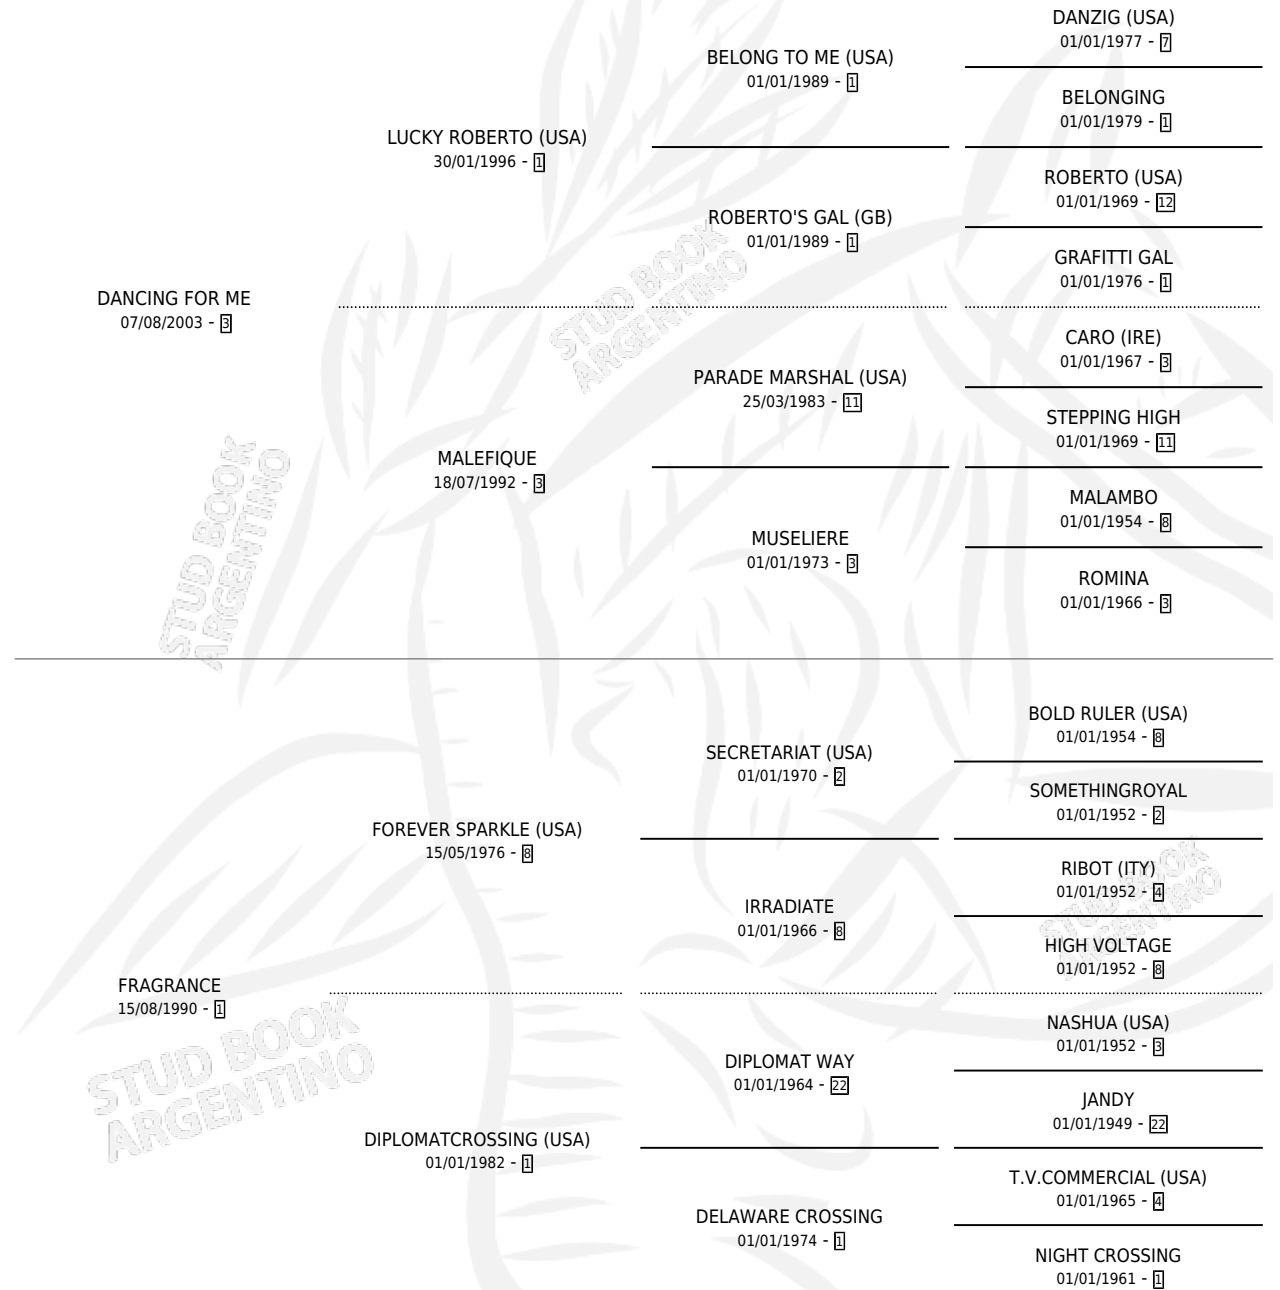

FAST DANCE

por **DANCING FOR ME** y **FRAGRANCE** por **FOREVER SPARKLE (USA)**

Argentina · Hembra · Zaino · SP · 26/09/2010
Familia 1-w · Volumen 40

ESTADO

TIPIFICACIÓN SANGUÍNEA	X
TIPIFICACIÓN POR ADN	✓
PASAPORTE	✓
IDENTIFICACIÓN POR MICROCHIP	✓
REPRODUCTOR	X

Lugar de nacimiento: Rancho Lujan
Criador: Rancho Lujan

PEDIGREE