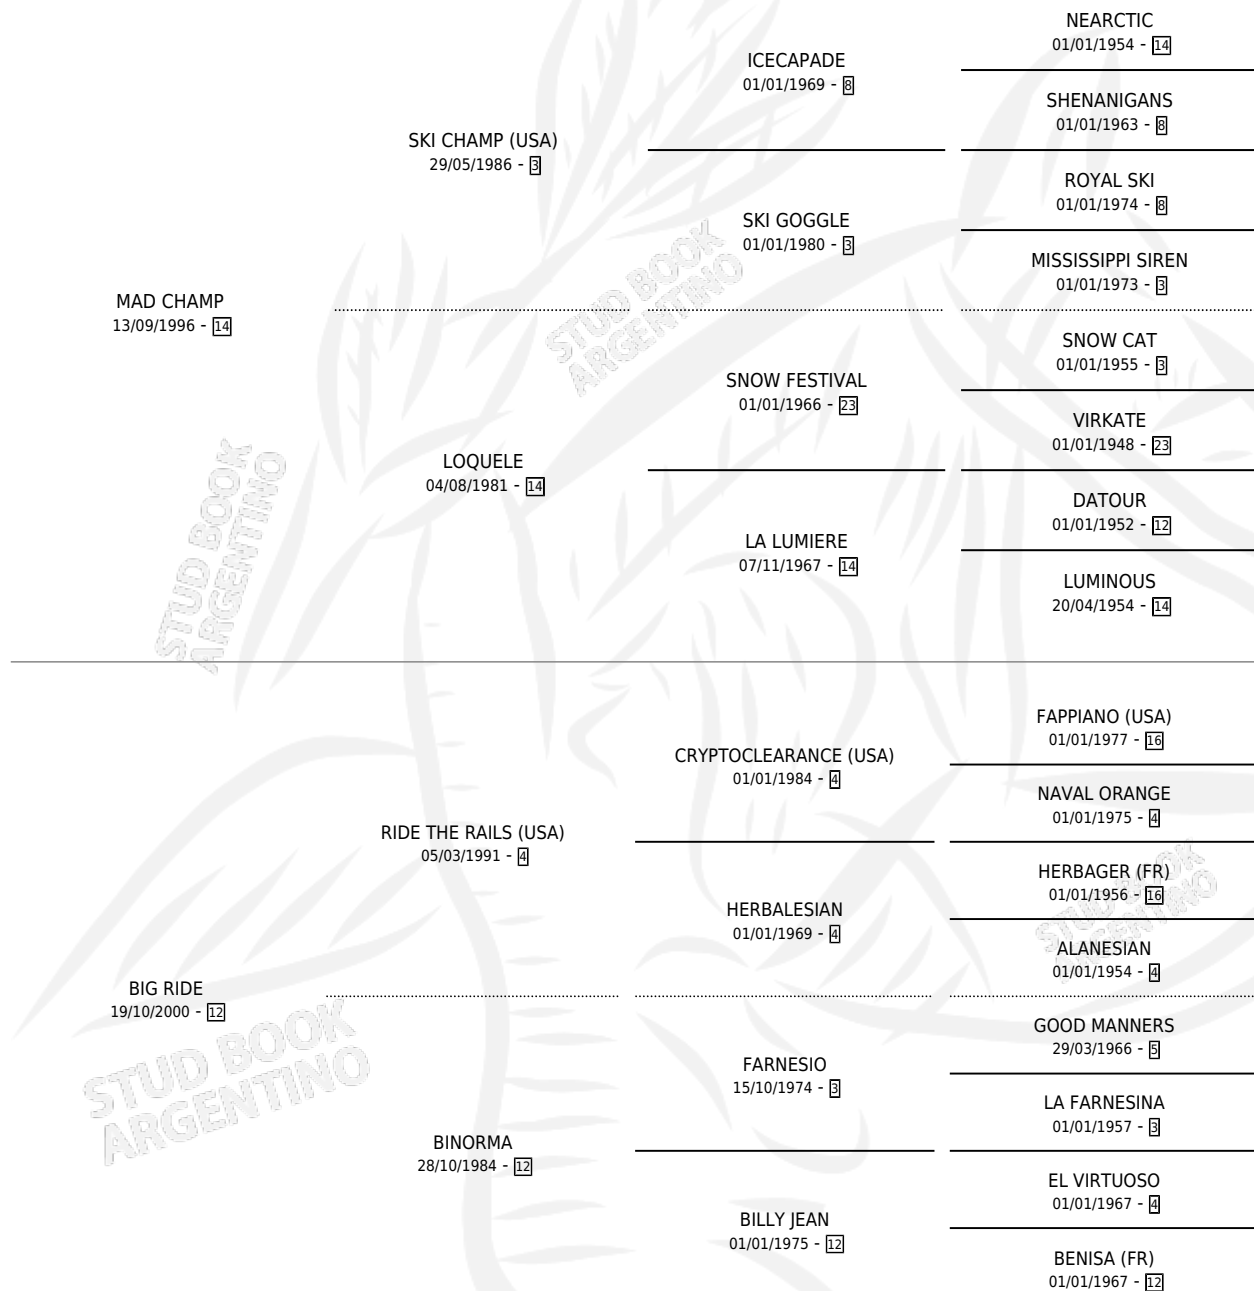

BIG CHAMP

por MAD CHAMP y BIG RIDE por RIDE THE RAILS (USA)

Argentina · Hembra · Alazan · SP · 25/09/2010
Familia 12-e · Volumen 40

ESTADO

TIPIFICACIÓN SANGUÍNEA	X
TIPIFICACIÓN POR ADN	X
PASAPORTE	X
IDENTIFICACIÓN POR MICROCHIP	X
REPRODUCTOR	X

Lugar de nacimiento: Soy Pepe

Criador: Tuozzo Srl

PEDIGREE