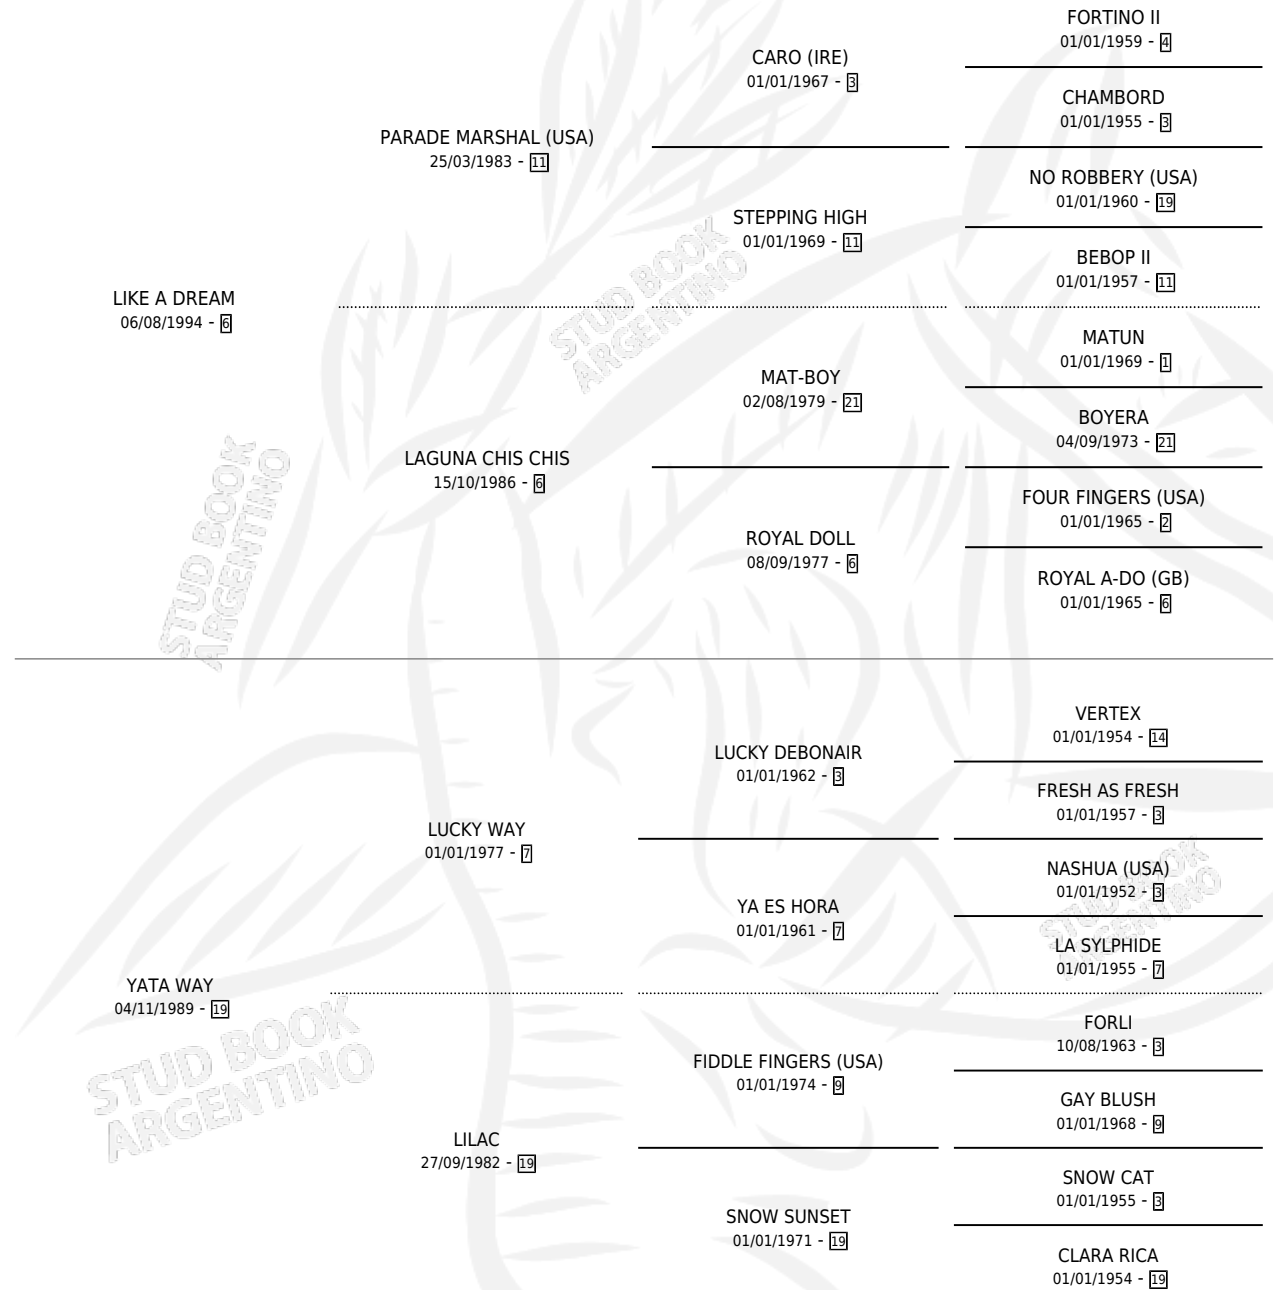

LIKE WAY

por LIKE A DREAM y YATA WAY por LUCKY WAY

Argentina · Macho · Alazan · SP · 15/09/2010
Familia 19 · Volumen 40

ESTADO

TIPIFICACIÓN SANGUÍNEA	X
TIPIFICACIÓN POR ADN	X
PASAPORTE	X
IDENTIFICACIÓN POR MICROCHIP	X
REPRODUCTOR	X

Lugar de nacimiento: El Gran Chaparral

Criador: Sin dato

PEDIGREE

LIKE WAY

Datos oficiales del Stud Book Argentino

Documento generado el 05/05/2026

studbook.org.ar