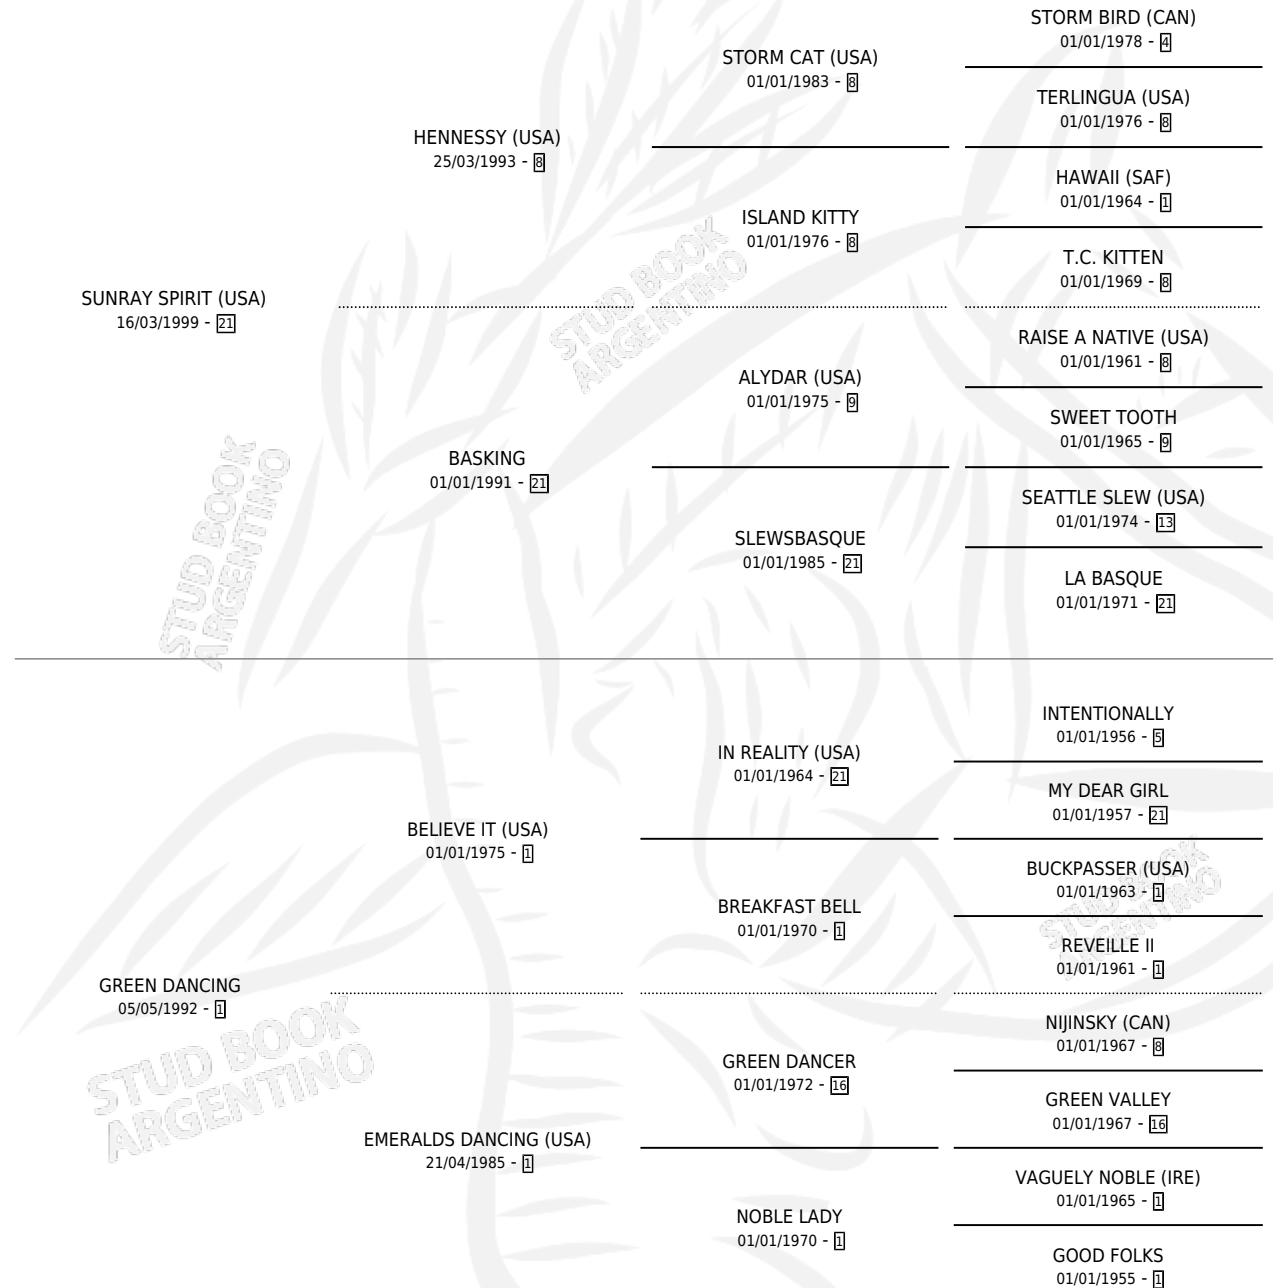

GRATIFICADO

por **SUNRAY SPIRIT (USA)** y **GREEN DANCING** por
BELIEVE IT (USA)

Argentina · Macho · Zaino Colorado · SP · 12/09/2010
Familia 1-n · Volumen 40

ESTADO

TIPIFICACIÓN SANGUÍNEA	X
TIPIFICACIÓN POR ADN	✓
PASAPORTE	✓
IDENTIFICACIÓN POR MICROCHIP	✓
REPRODUCTOR	X

Lugar de nacimiento: Abolengo
Criador: Abolengo

PEDIGREE