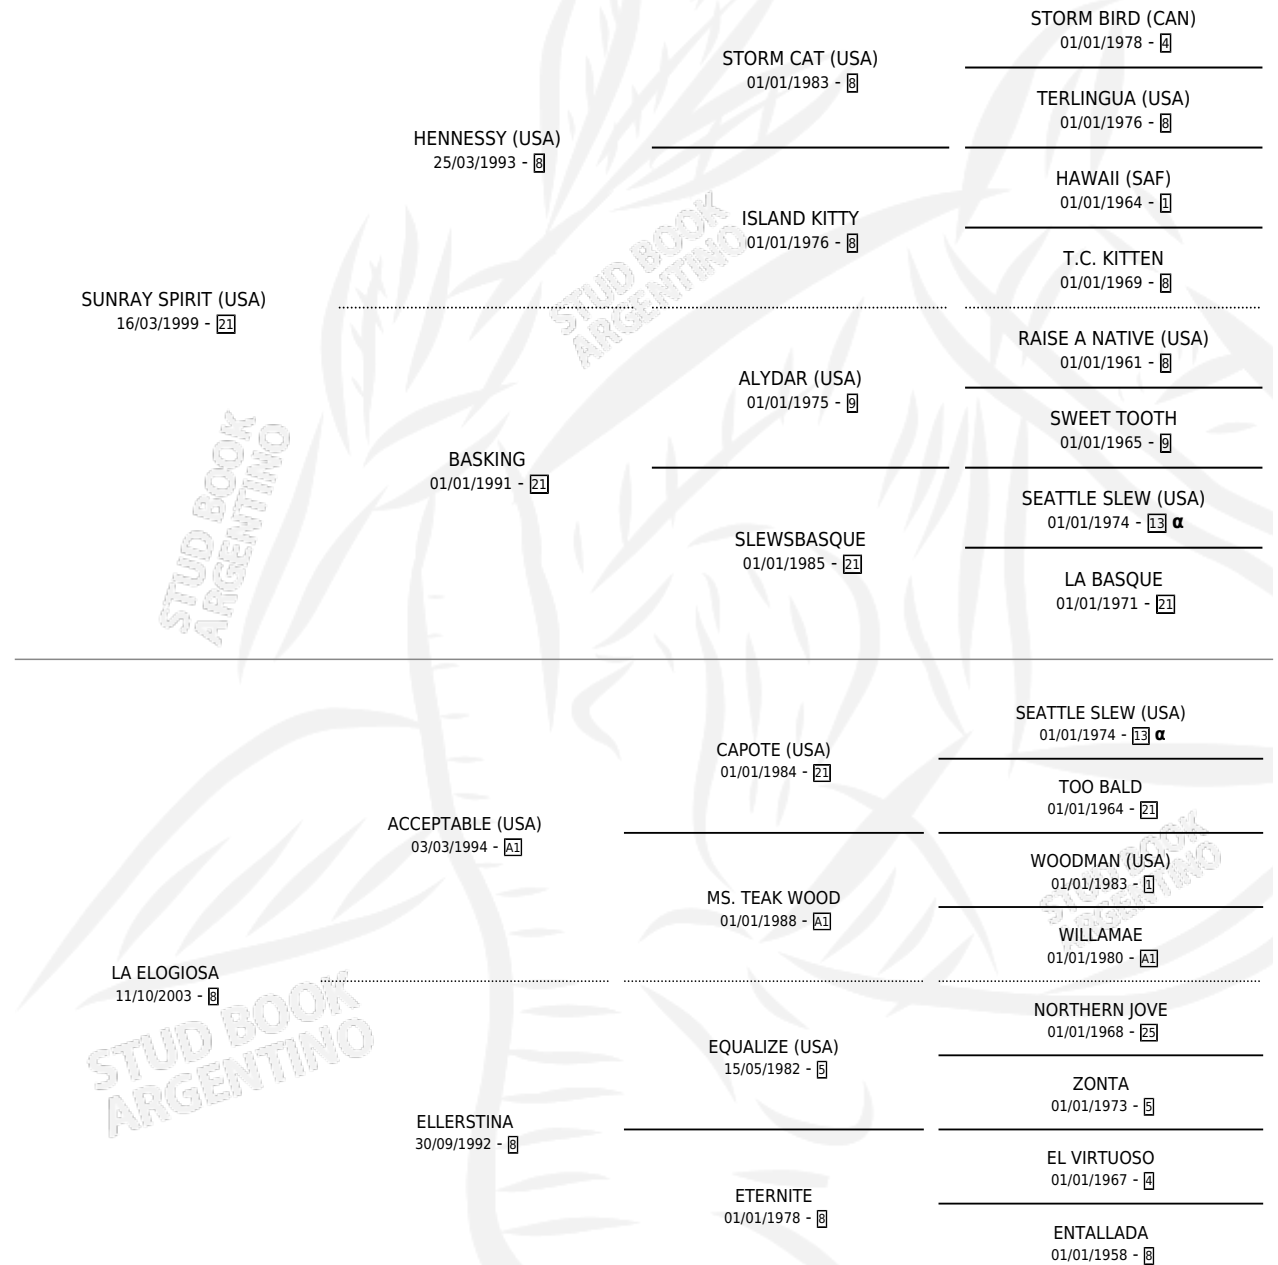

EMPLEADOR

por **SUNRAY SPIRIT (USA)** y **LA ELOGIOSA** por **ACCEPTABLE (USA)**

Argentina · Macho · Alazan · SP · 12/09/2010
Familia 8-j · Volumen 40

ESTADO

TIPIFICACIÓN SANGUÍNEA	X
TIPIFICACIÓN POR ADN	✓
PASAPORTE	✓
IDENTIFICACIÓN POR MICROCHIP	✓
REPRODUCTOR	X

Lugar de nacimiento: Abolengo
Criador: Abolengo

PEDIGREE

INBREEDING : α

CAMPAÑA

Solo carreras oficiales de Argentina

POR EDAD

EDAD	CC	1°	2°	3°	4°	5°	NP	CLC	CLG	CLCG1	CLGG1	IMPORTE	GANANCIA / CC
2 AÑOS	2	0	0	0	0	0	2	0	0	0	0	\$0	\$0
3 AÑOS	8	0	0	1	0	0	7	0	0	0	0	\$11,000	\$1,375
4 AÑOS	3	0	0	0	0	0	3	0	0	0	0	\$0	\$0
TOTALES	13	0	0	1	0	0	12	0	0	0	0	\$11,000	\$846
%		0.0%	0.0%	7.7%	0.0%	0.0%	92.3%	0.0%	0.0%	0.0%	0.0%		

Placés en La Plata en 13 carreras disputadas.

POR DISTANCIA

HIPODROMO	CC	1°	2°	3°	4°	5°	NP	CLC	CLG	CLCG1	CLGG1	IMPORTE
LA PLATA	13	0	0	1	0	0	12	0	0	0	0	\$11,000
1200 MTS	7	0	0	1	0	0	6	0	0	0	0	\$11,000
1400 MTS	1	0	0	0	0	0	1	0	0	0	0	\$0
1500 MTS	1	0	0	0	0	0	1	0	0	0	0	\$0
1100 MTS	1	0	0	0	0	0	1	0	0	0	0	\$0
1700 MTS	2	0	0	0	0	0	2	0	0	0	0	\$0
1300 MTS	1	0	0	0	0	0	1	0	0	0	0	\$0