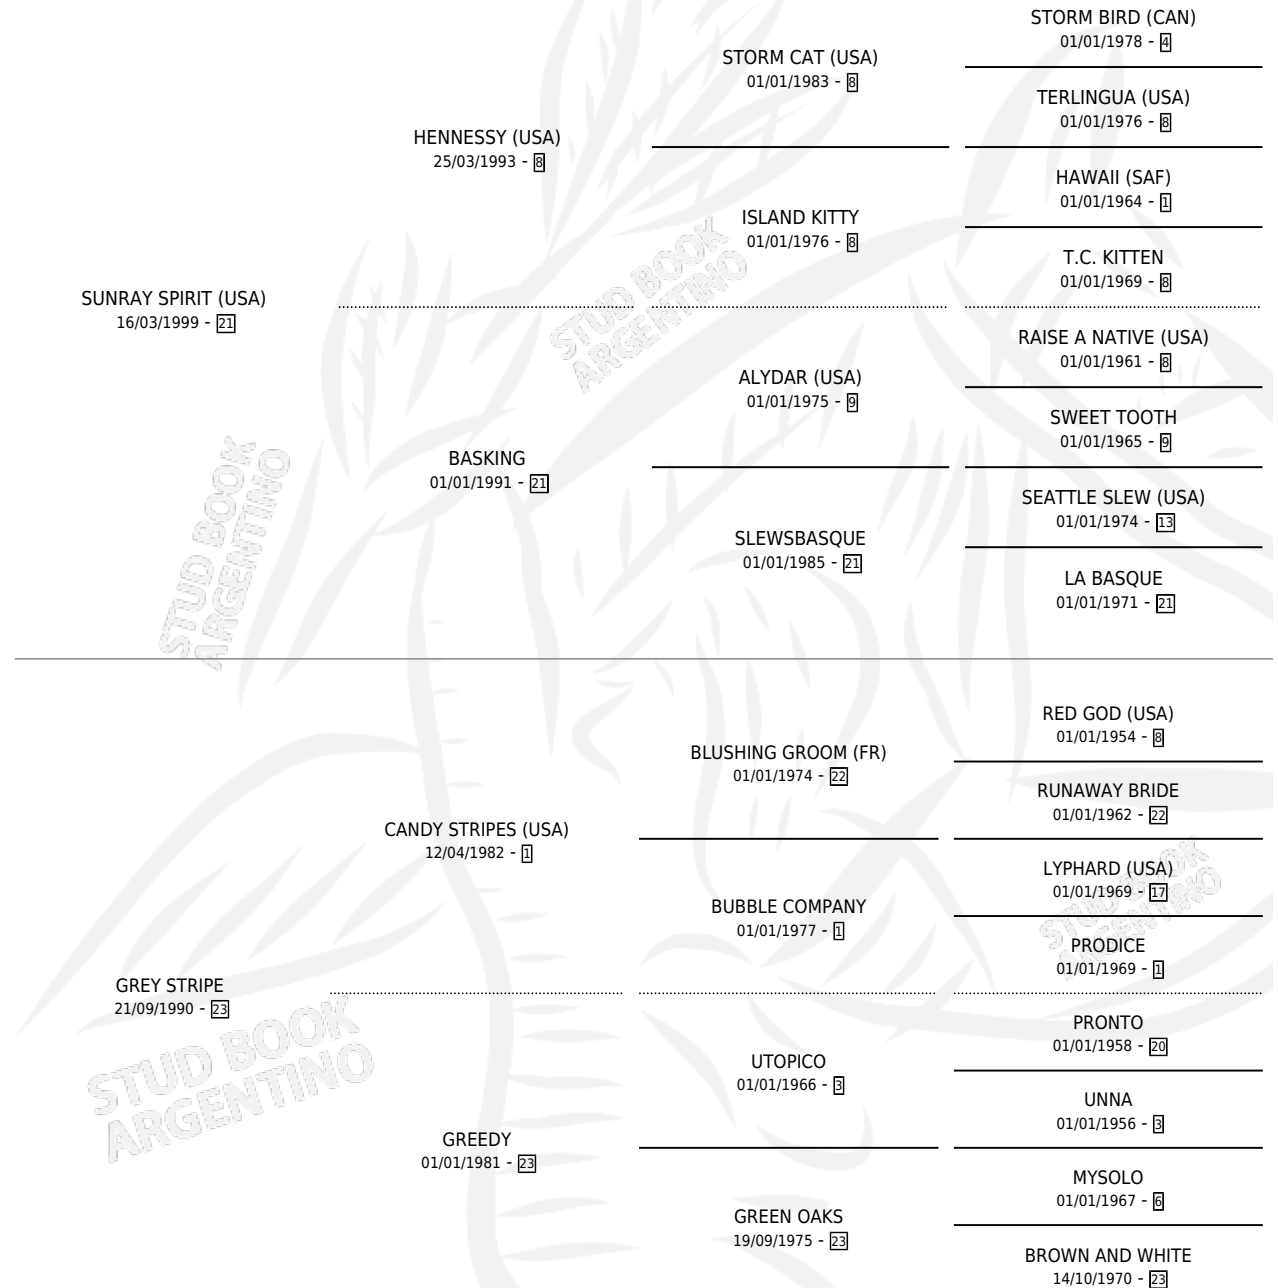

GRISADA

por **SUNRAY SPIRIT (USA)** y **GREY STRIPE** por **CANDY STRIPES (USA)**

Argentina · Hembra · Alazan · SP · 12/09/2010
Familia 23-a · Volumen 40

ESTADO

TIPIFICACIÓN SANGUÍNEA	X
TIPIFICACIÓN POR ADN	✓
PASAPORTE	✓
IDENTIFICACIÓN POR MICROCHIP	✓
REPRODUCTOR	✓

Lugar de nacimiento: Abolengo
Criador: Abolengo

~

HIJOS

	MACHOS	HEMBRAS
4 NACIERON	3	1
4 CORRIERON	3	1
1 GANARON	1	0
0 GANADORES CL	0 GANADORES GR	0 GANADORES G1

PEDIGREE

CAMPAÑA

Solo carreras oficiales de Argentina