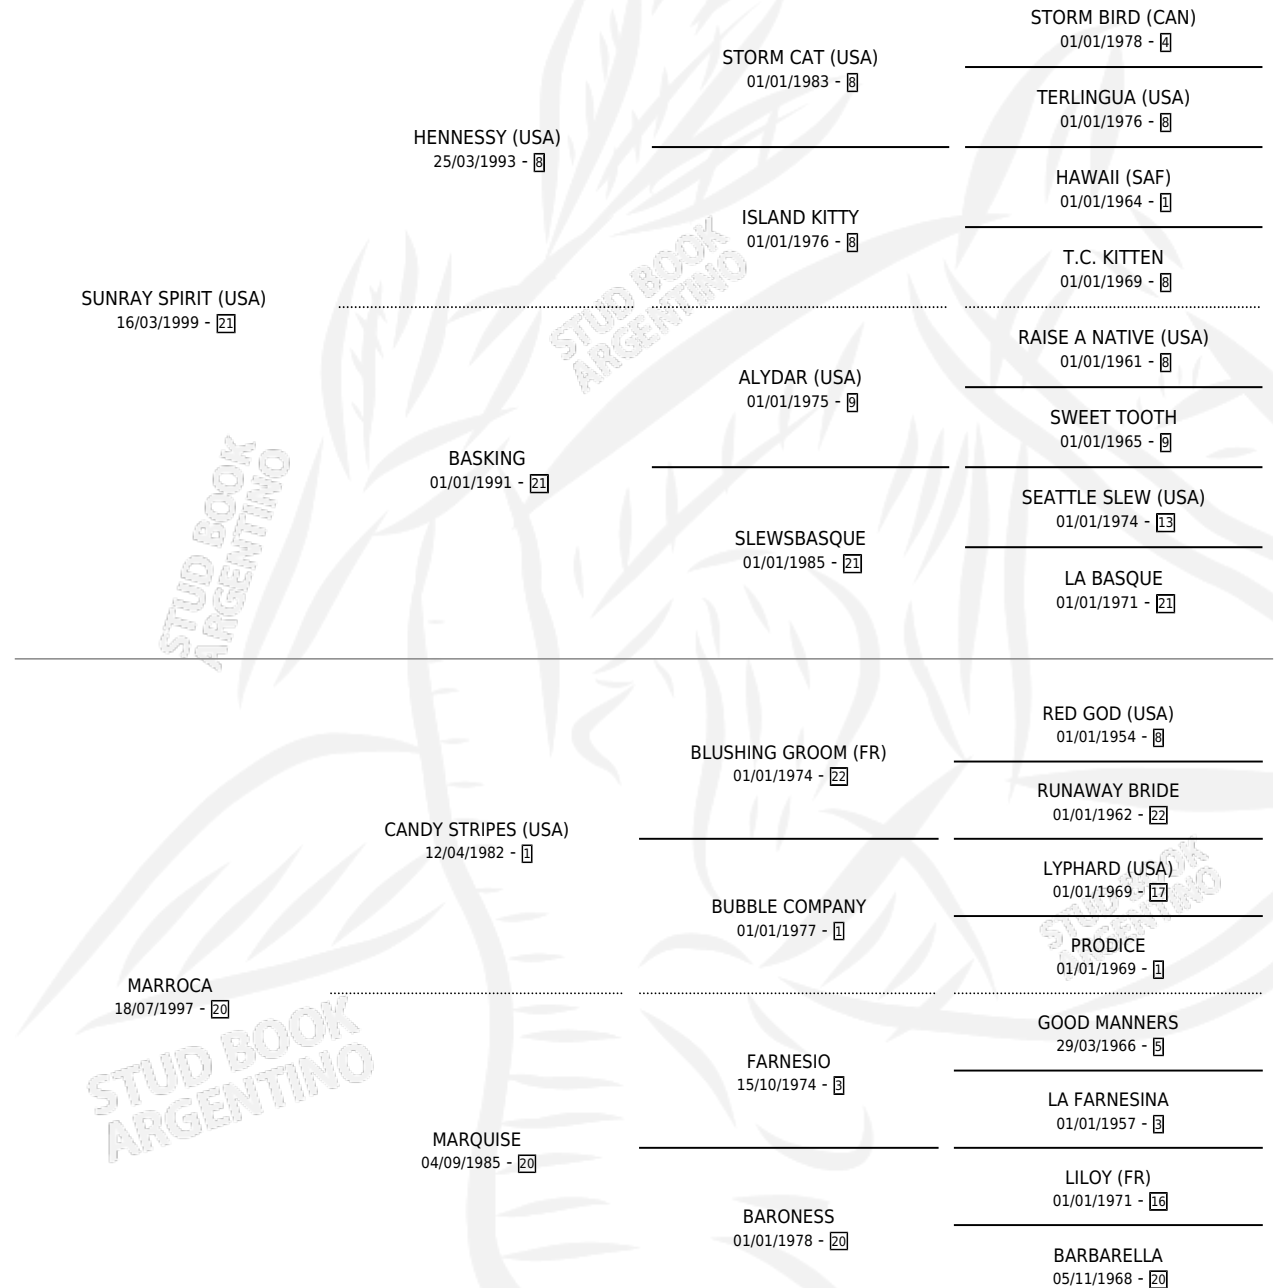

MASTER JOY

por **SUNRAY SPIRIT (USA)** y **MARROCA** por **CANDY STRIPES (USA)**

Argentina · Macho · Alazan · SP · 10/09/2010
Familia 20 · Volumen 40

ESTADO

TIPIFICACIÓN SANGUÍNEA	X
TIPIFICACIÓN POR ADN	✓
PASAPORTE	✓
IDENTIFICACIÓN POR MICROCHIP	✓
REPRODUCTOR	X

Lugar de nacimiento: Abolengo
Criador: Abolengo

PEDIGREE

CAMPAÑA

Solo carreras oficiales de Argentina

POR EDAD

EDAD	CC	1°	2°	3°	4°	5°	NP	CLC	CLG	CLCG1	CLGG1	IMPORTE	GANANCIA / CC
3 AÑOS	4	0	0	0	1	1	2	0	0	0	0	\$9,130	\$2,283
4 AÑOS	2	0	0	0	0	0	2	0	0	0	0	\$0	\$0
5 AÑOS	4	1	0	0	0	1	2	0	0	0	0	\$52,700	\$13,175
6 AÑOS	1	0	0	0	0	0	1	0	0	0	0	\$0	\$0
7 AÑOS	1	0	0	0	0	0	1	0	0	0	0	\$0	\$0
TOTALES	12	1	0	0	1	2	8	0	0	0	0	\$61,830	\$5,153
%		8.3%	0.0%	0.0%	8.3%	16.7%	66.7%	0.0%	0.0%	0.0%	0.0%		