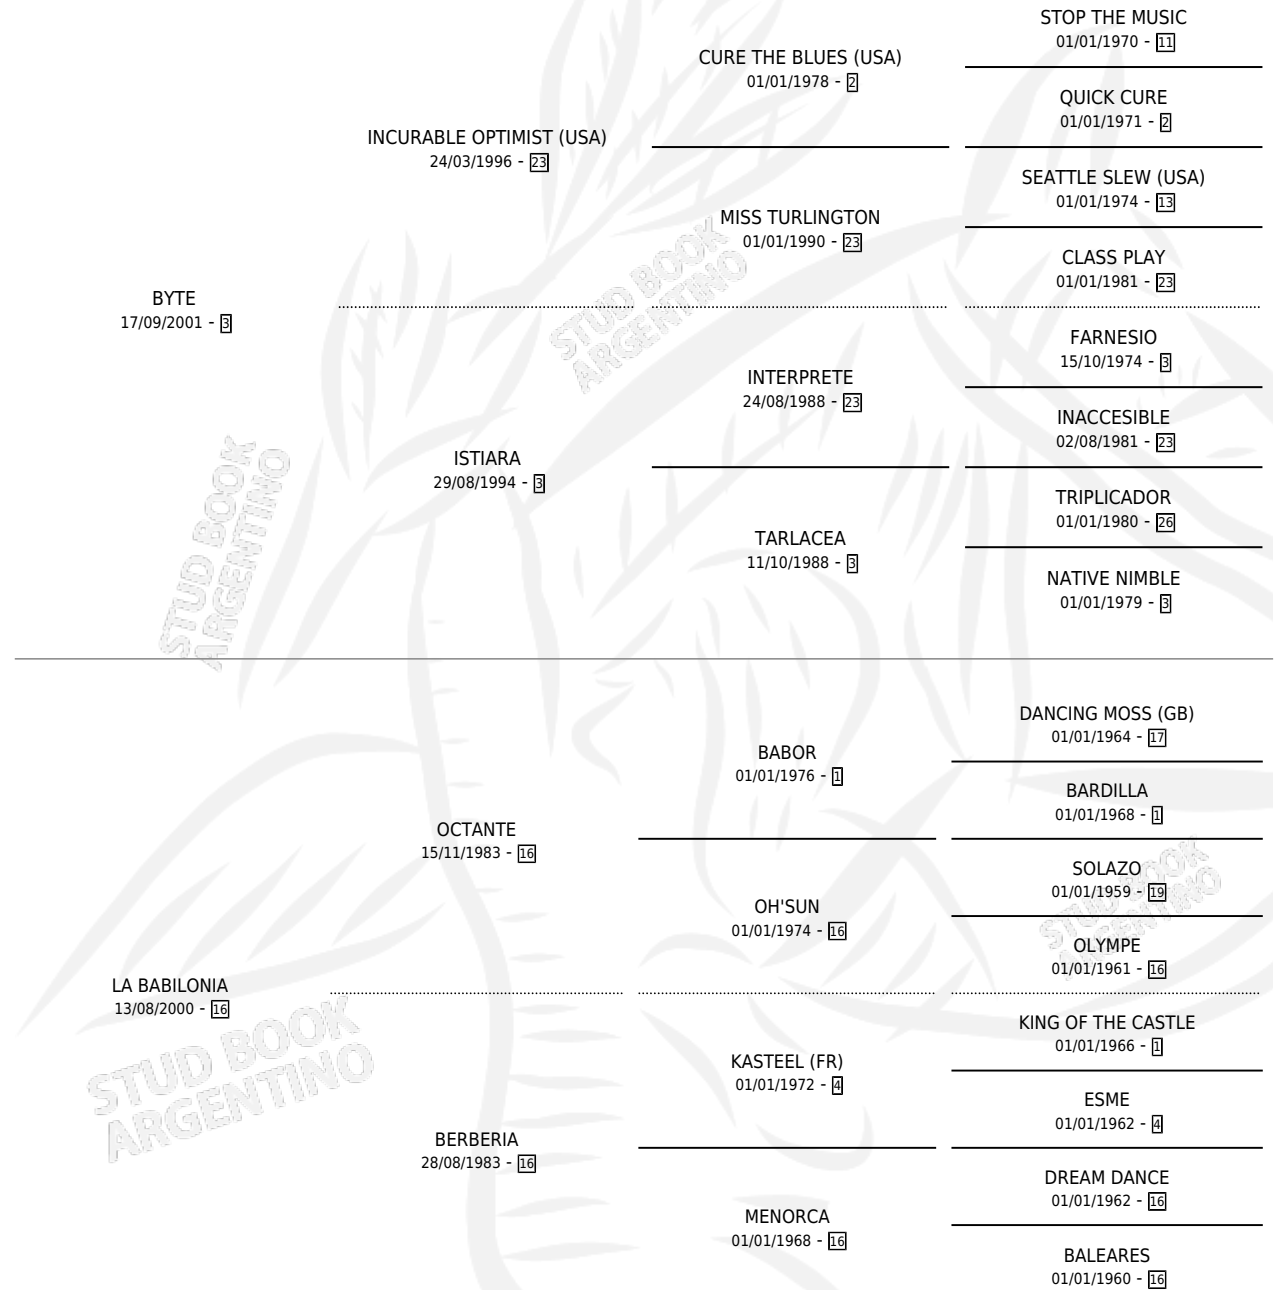

BABY BYTE

por **BYTE** y **LA BABILONIA** por **OCTANTE**

Argentina · Macho · Alazan · SP · 01/09/2010
Familia 16-d · Volumen 40

ESTADO

TIPIFICACIÓN SANGUÍNEA	X
TIPIFICACIÓN POR ADN	✓
PASAPORTE	✓
IDENTIFICACIÓN POR MICROCHIP	✓
REPRODUCTOR	X

Lugar de nacimiento: Lindor
Criador: Lindor

PEDIGREE