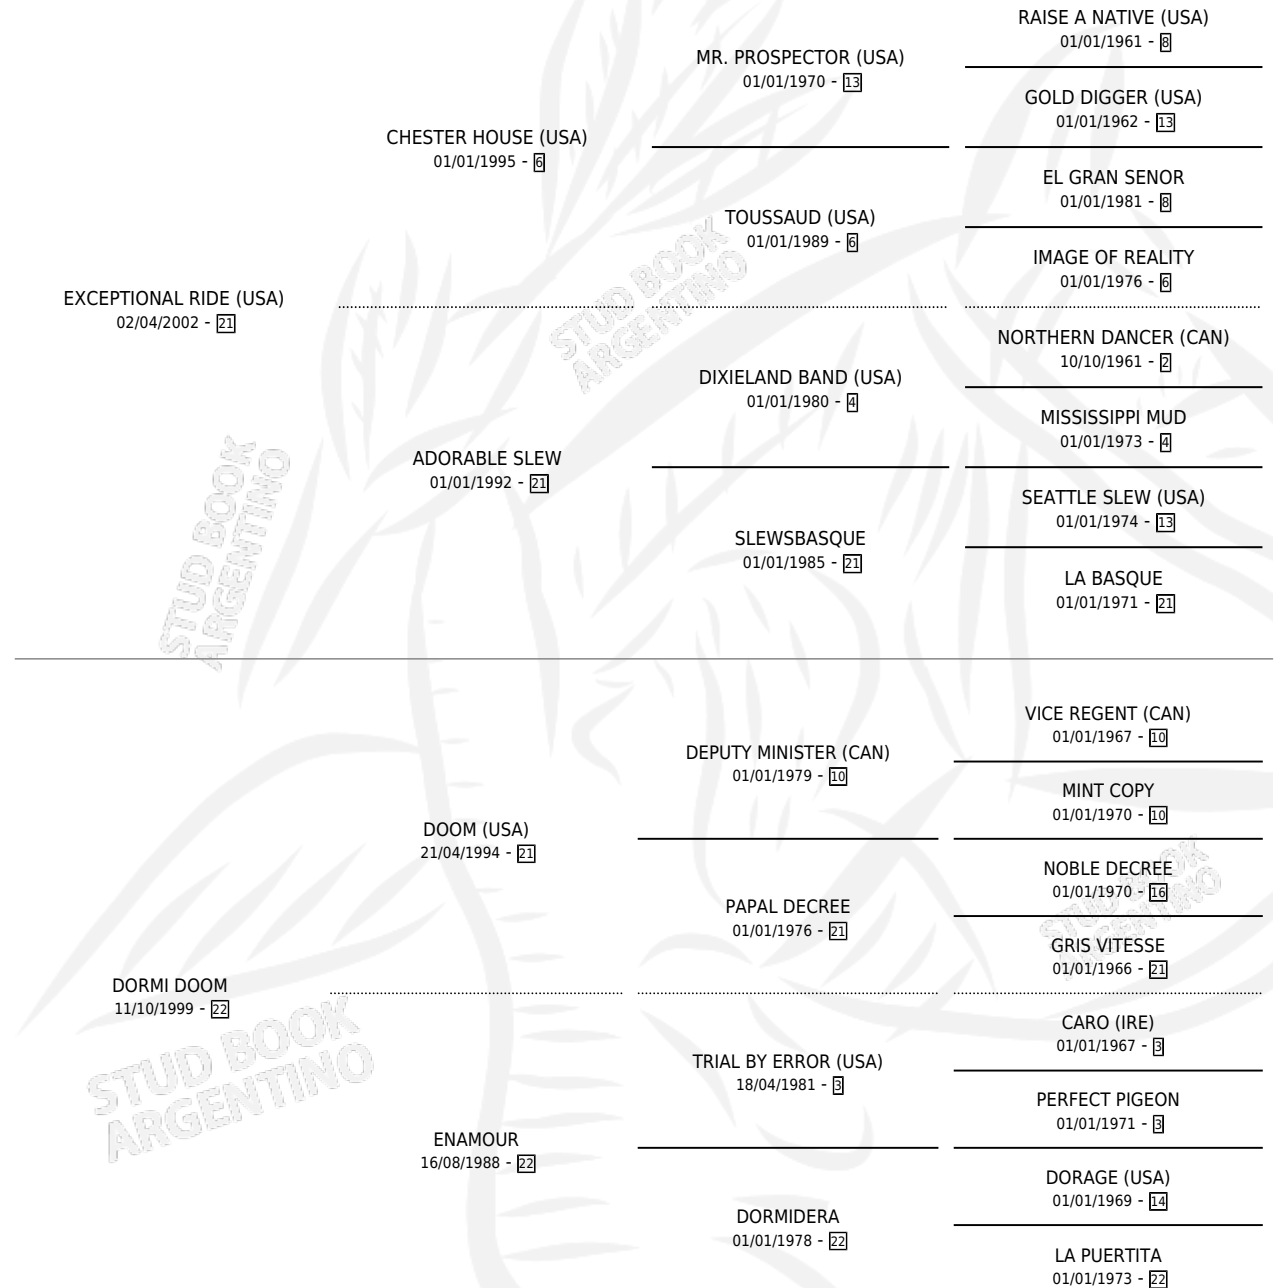

CASI UN DEDO

por **EXCEPTIONAL RIDE (USA)** y **DORMI DOOM** por **DOOM (USA)**

Argentina · Macho · Zaino · SP · 25/09/2010
Familia 22-a · Volumen 40

ESTADO

TIPIFICACIÓN SANGUÍNEA	X
TIPIFICACIÓN POR ADN	X
PASAPORTE	X
IDENTIFICACIÓN POR MICROCHIP	X
REPRODUCTOR	X

Lugar de nacimiento: Los Nogales

Criador: Los Nogales

PEDIGREE

CASI UN DEDO

Datos oficiales del Stud Book Argentino

Documento generado el 12/05/2026

studbook.org.ar