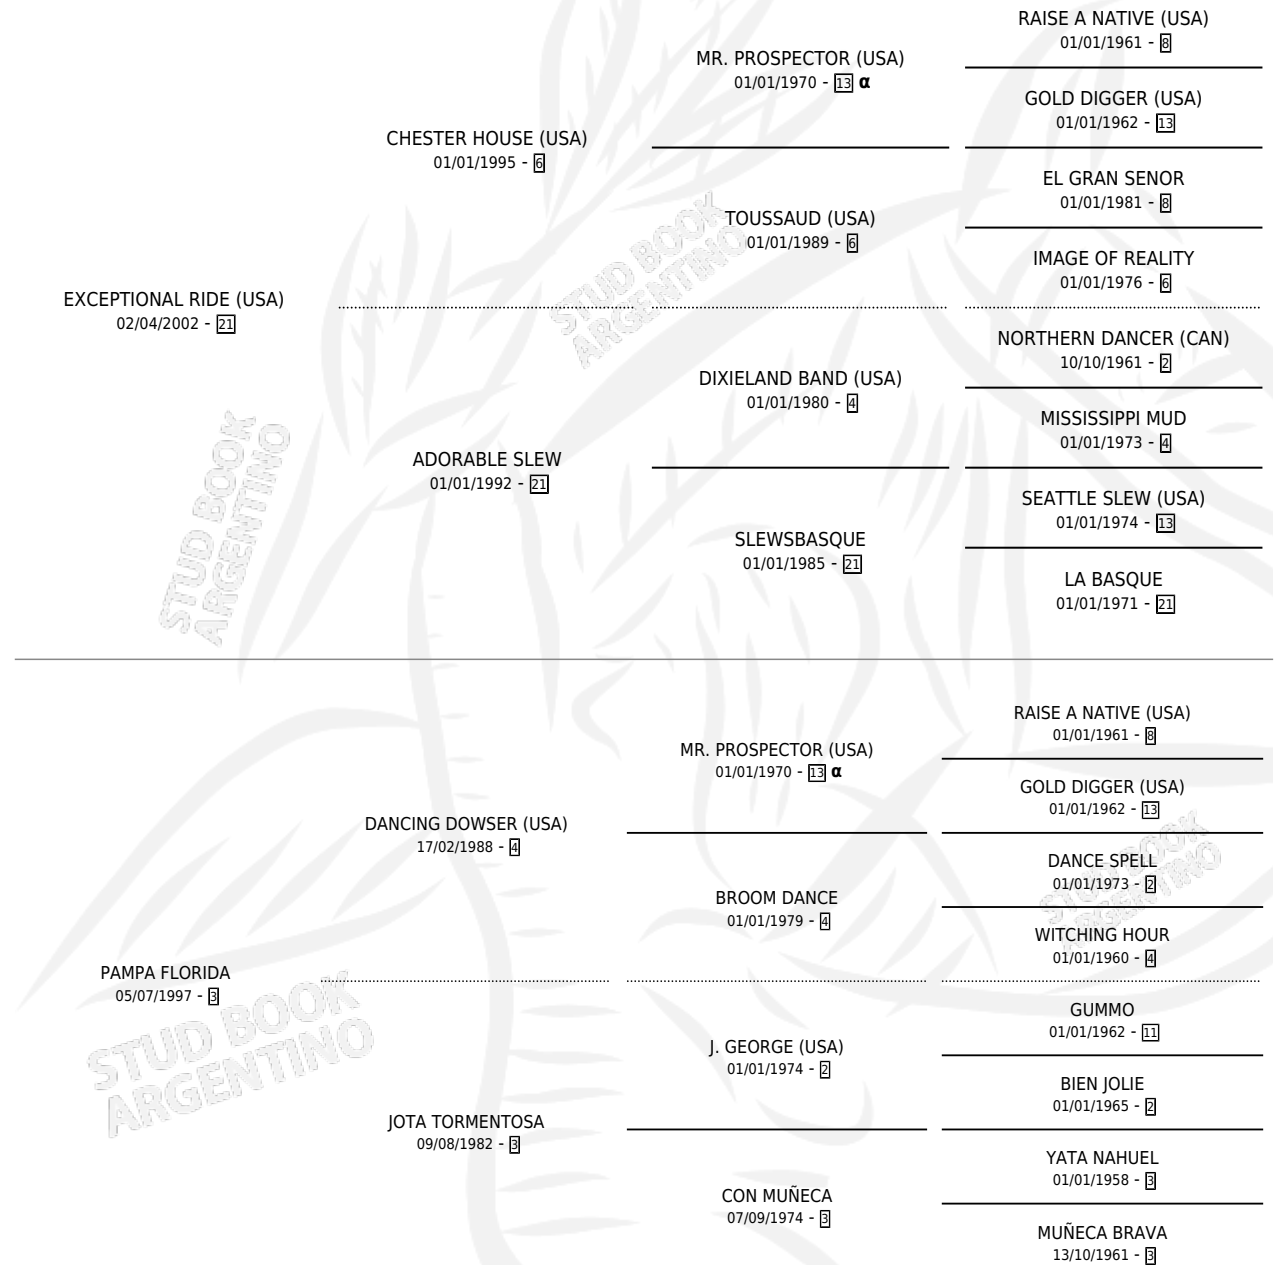

MATTHEW RIDE

por **EXCEPTIONAL RIDE (USA)** y **PAMPA FLORIDA** por
DANCING DOWSER (USA)

Argentina · Macho · Zaino · SP · 24/09/2010
Familia 3-h · Volumen 40

ESTADO

TIPIFICACIÓN SANGUÍNEA	X
TIPIFICACIÓN POR ADN	✓
PASAPORTE	✓
IDENTIFICACIÓN POR MICROCHIP	✓
REPRODUCTOR	X

Lugar de nacimiento: Los Nogales

Criador: Los Nogales

PEDIGREE

INBREEDING : α

MATTHEW RIDE

Datos oficiales del Stud Book Argentino

Documento generado el 08/05/2026

studbook.org.ar