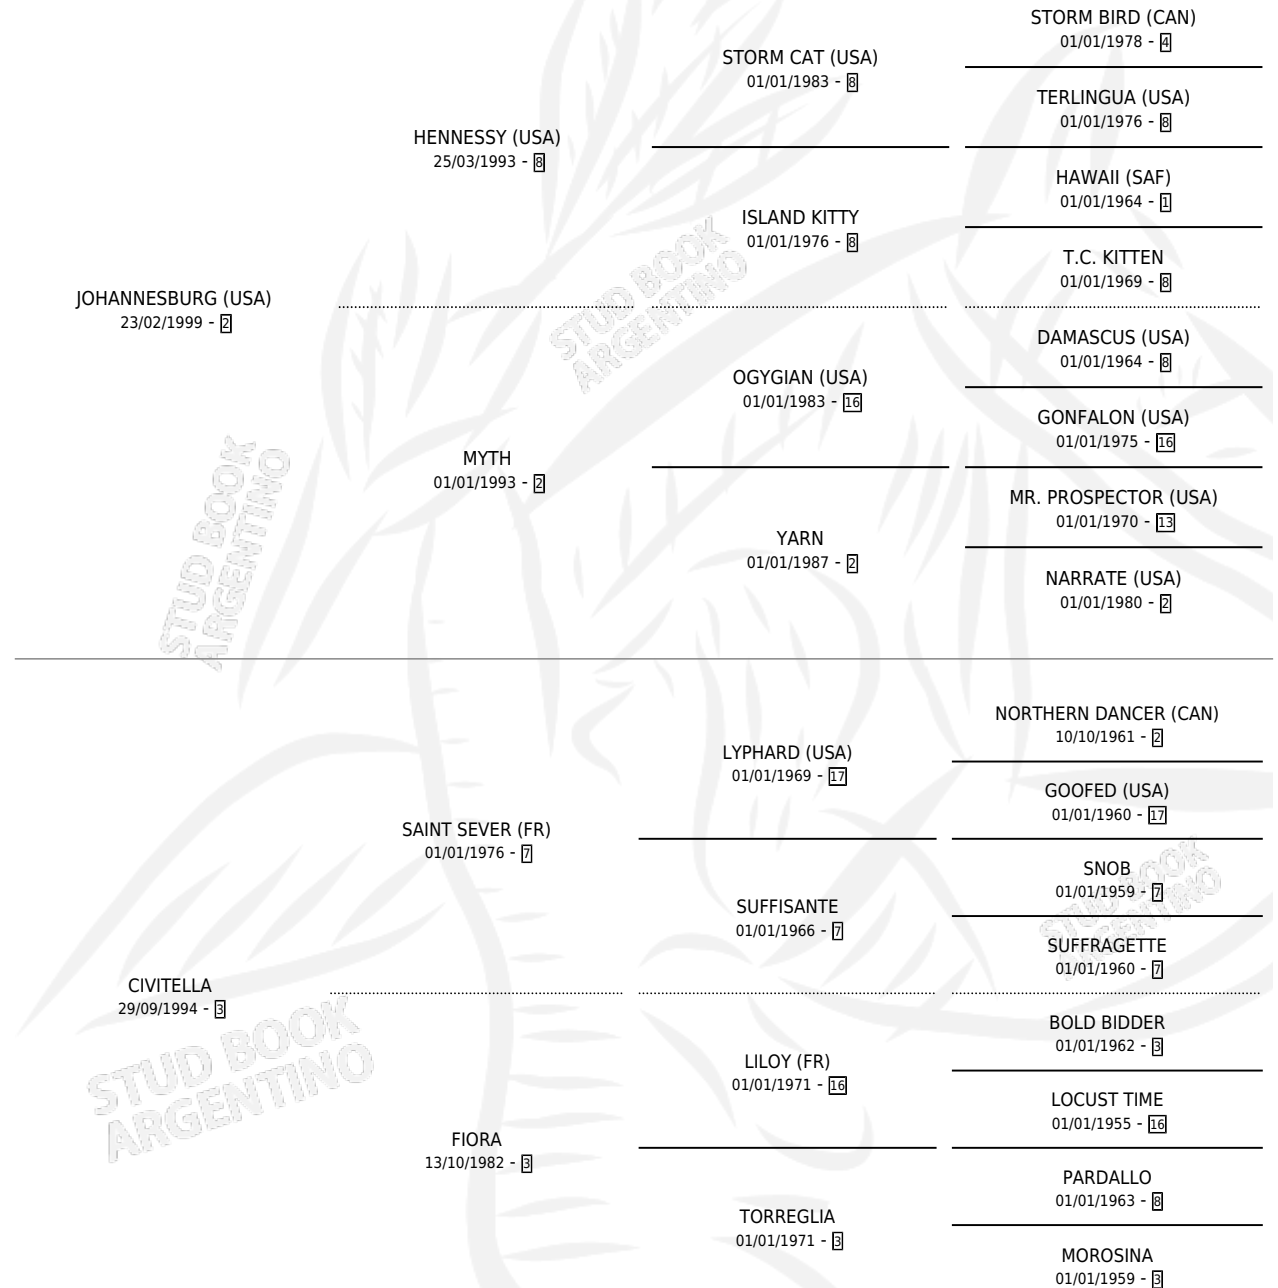

CALL TO HONOR

por JOHANNESBURG (USA) y CIVITELLA por SAINT SEVER (FR)

Argentina · Macho · Zaino · SP · 29/09/2010
Familia 3-b · Volumen 40

ESTADO

TIPIFICACIÓN SANGUÍNEA	X
TIPIFICACIÓN POR ADN	✓
PASAPORTE	✓
IDENTIFICACIÓN POR MICROCHIP	✓
REPRODUCTOR	X

Lugar de nacimiento: Orilla Del Monte

Criador: Orilla Del Monte

PEDIGREE