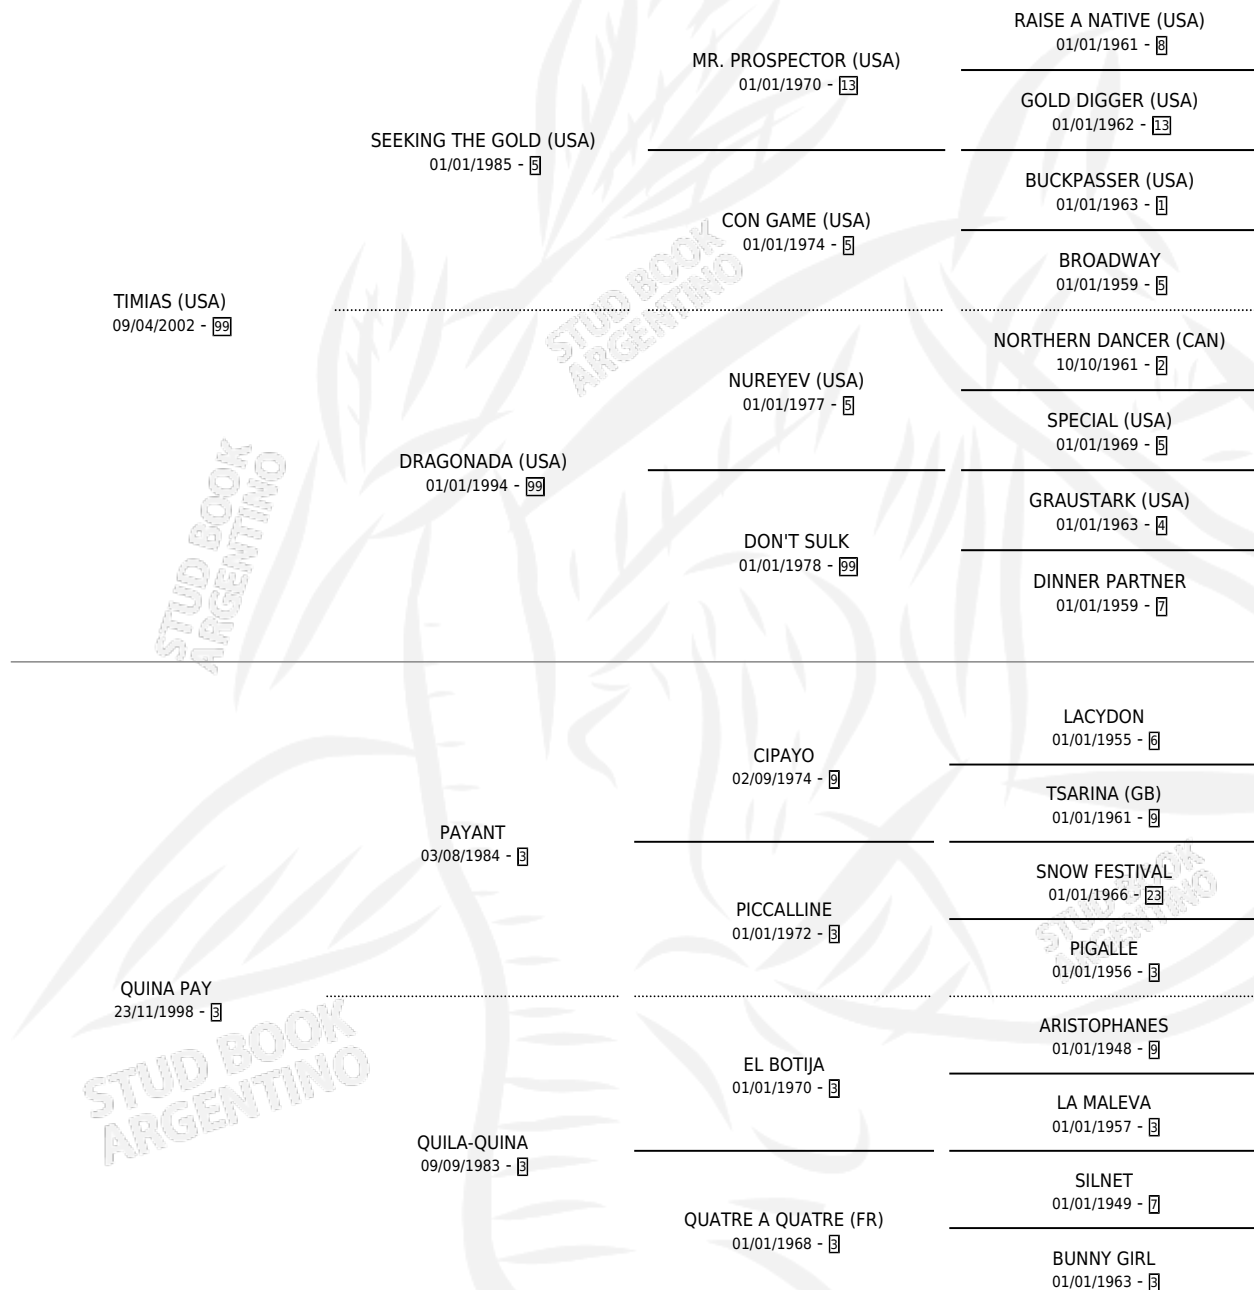

RACE PAY

por **TIMIAS (USA)** y **QUINA PAY** por **PAYANT**

Argentina · Hembra · Alazan · SP · 24/09/2010
Familia 3-i · Volumen 40

ESTADO

TIPIFICACIÓN SANGUÍNEA	X
TIPIFICACIÓN POR ADN	✓
PASAPORTE	✓
IDENTIFICACIÓN POR MICROCHIP	✓
REPRODUCTOR	✓

Lugar de nacimiento: La Calandria
Criador: Larraya Adriana Maria

~

HIJOS

	MACHOS	HEMBRAS
5 NACIERON	0	5
SIN ACTUACIONES		

PEDIGREE

CAMPAÑA

Solo carreras oficiales de Argentina

POR EDAD